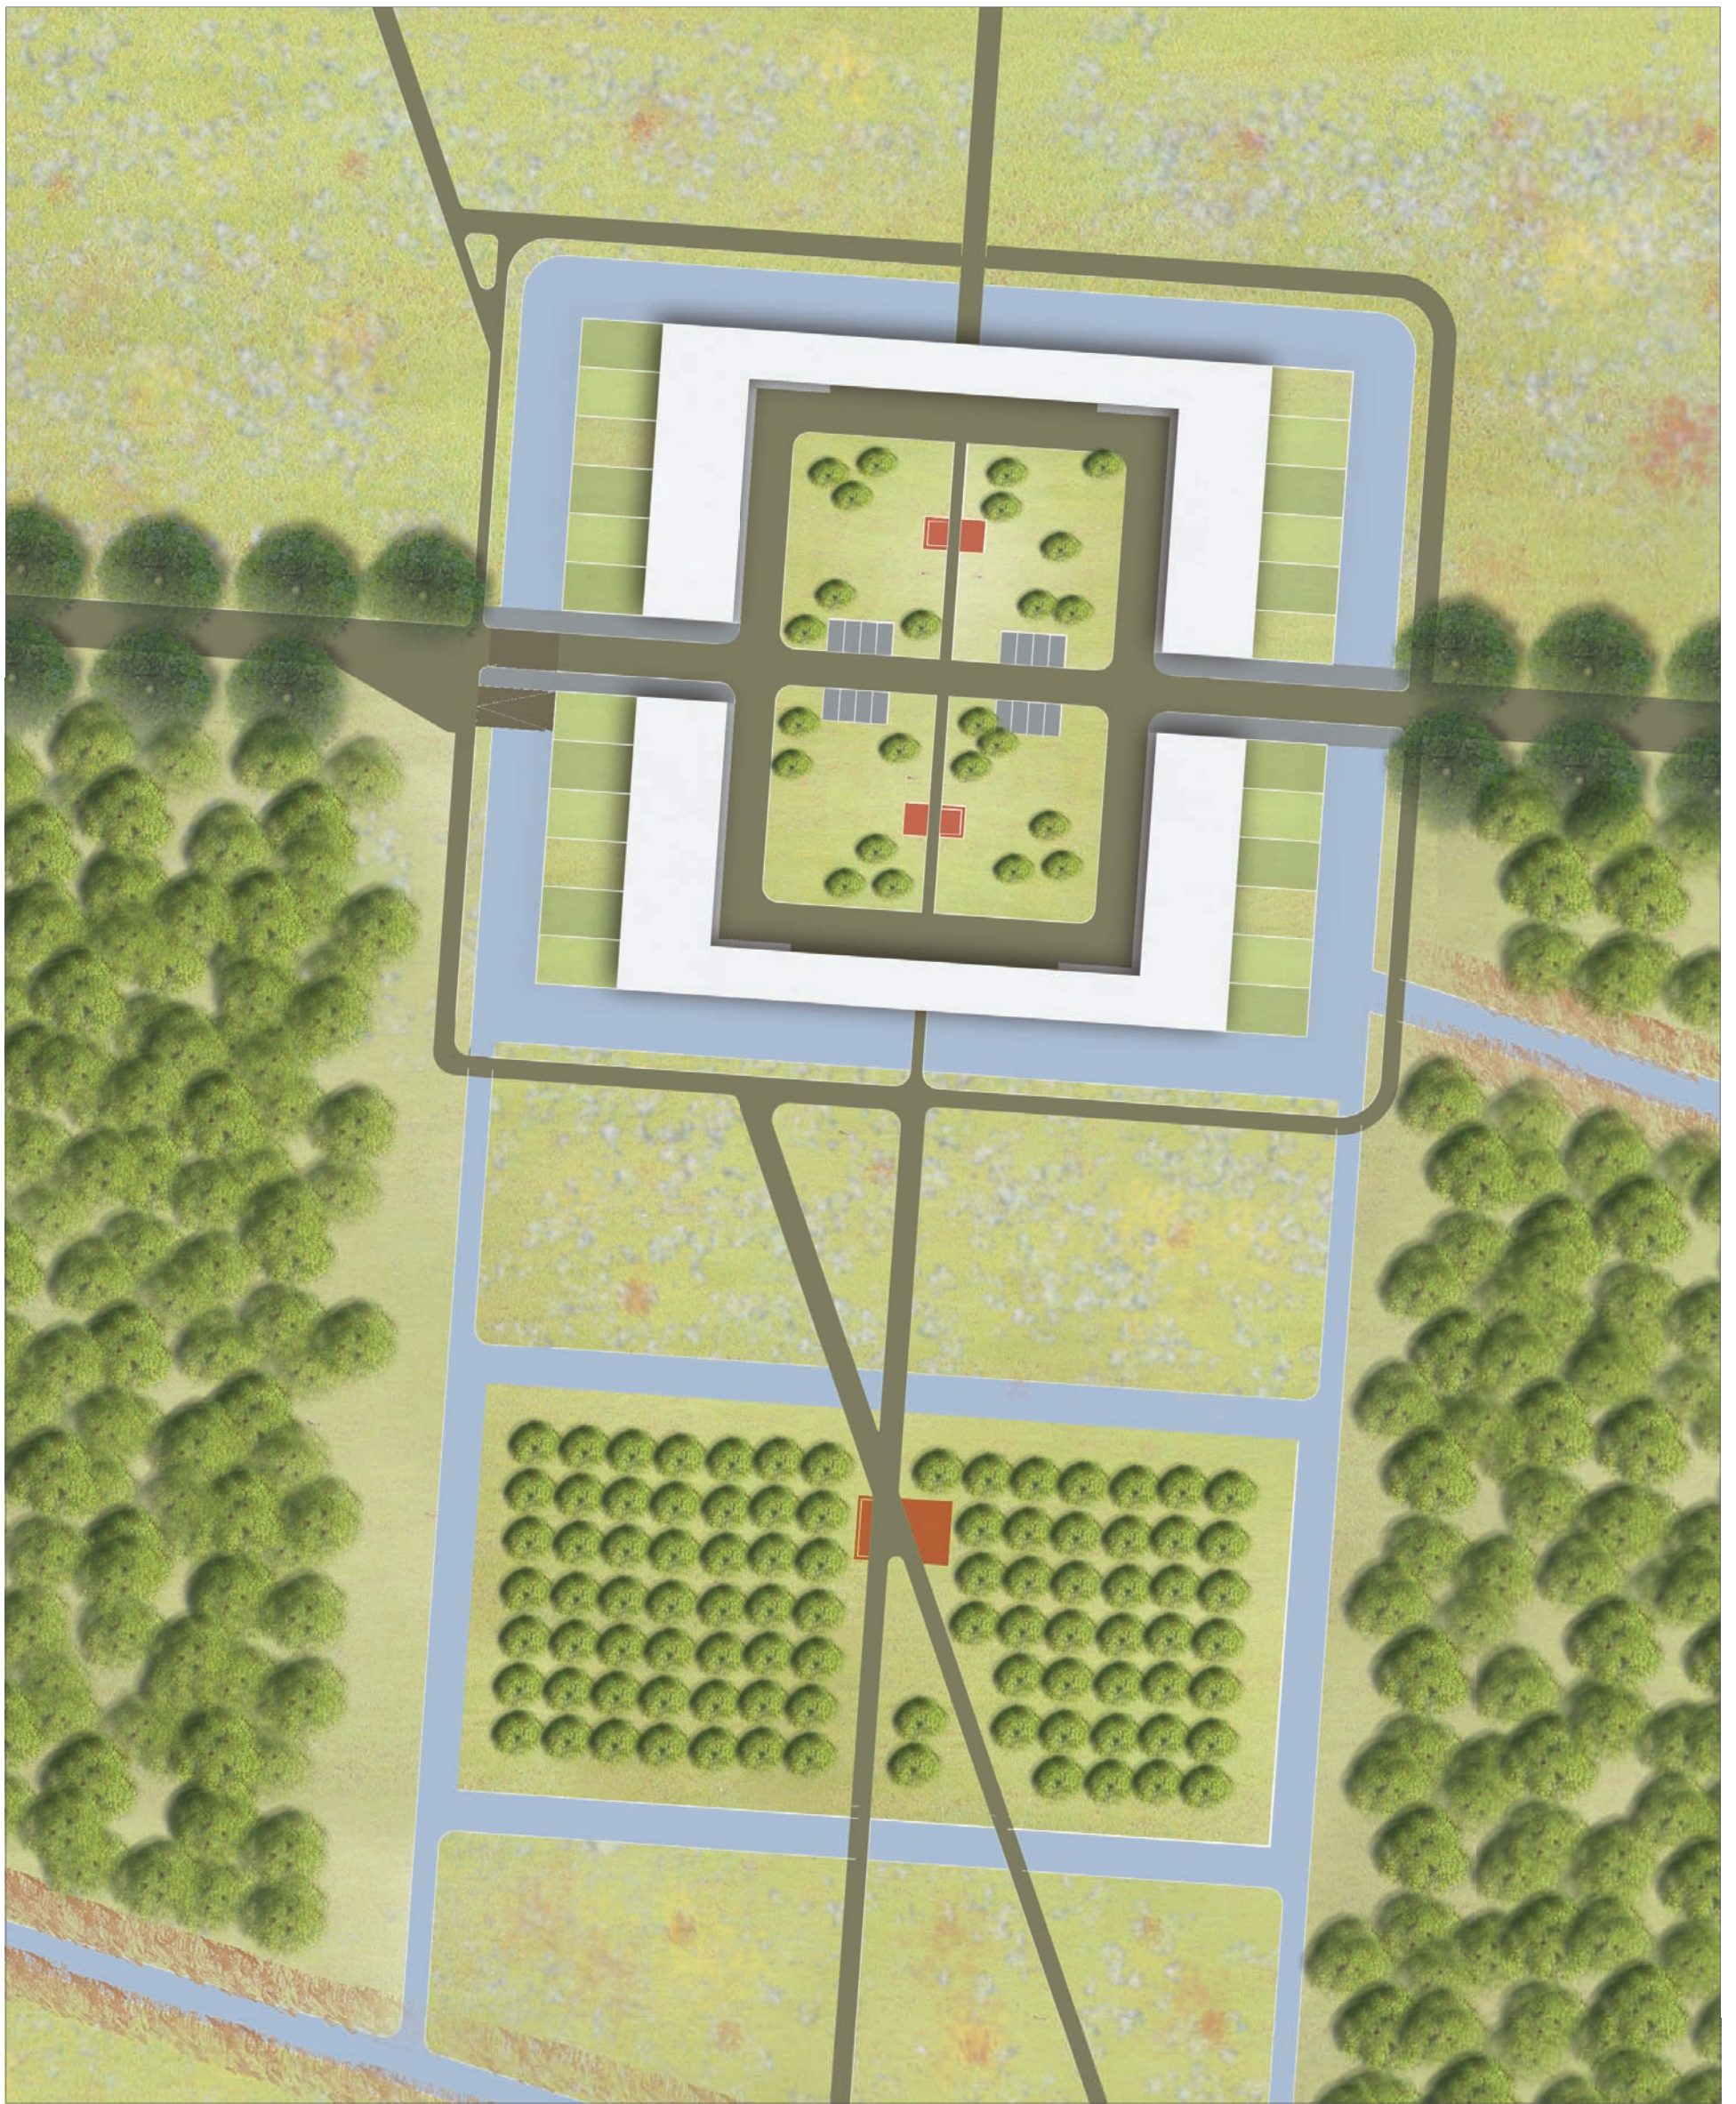

Legenda masterplan

	Bestaande bebouwing		Agrarisch gebied		Bos
	Uitbreidingslocatie		Ecologisch gebied (kern)		Parkgroen
	Industrie		Ecologisch gebied (buffer)		Kreek
	Nieuwe industrie		Uiterwaarden		Zandwinplas

Legenda landgoederenzone

	Bestaande bebouwing		Agrarisch gebied		Broekbos
	Nieuw buurtschap		Bloemrijk grasland		Zandwinplas
	Lintbebouwing		Moeras		Kreek
	Landgoed		Elzen-essenbos		Uiterwaarden

Legenda landgoed Stadsbroek

- | | | |
|-------------------------------------------------------------------------------------------------------------------|----------------------------------------------------------------------------------------------------------|--------------------------------------------------------------------------------------------------------|
|  Woonhof |  Boomgaard |  Hellingbaan |
|  Kavel |  Entree met laanbomen |  Bezoekers parkeren |
|  Binnentuin met bomen en gazon |  Sloot met rietkragen |  Plint |
|  Elzen-essenbos |  Rustplek | |