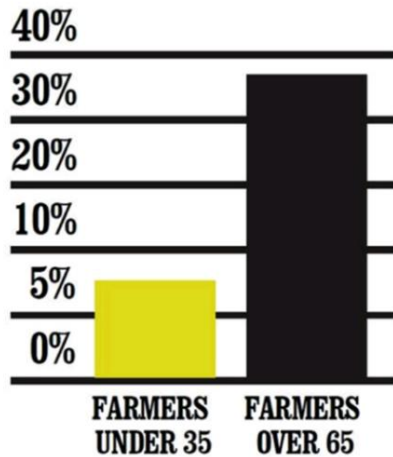

Introductie spelleider

Roos Roeleveld

- Projecten bij NAJK
- Landbouwbedrijf in Twente
- Agrarisch gebiedscollectief
- Stichting Broez

NAJK

- Jonge agrariërs
- Kennisdeling
- Belangenbehartiging
- Noodzaak

1979

TODAY

Boer Natuurlijk

Wegwijs in natuurinclusieve landbouw

Aanleiding project:

- Afname biodiversiteit
- Belang biodiversiteit?

Natuurinclusieve landbouw

Waar denk jij aan bij natuurinclusieve landbouw?