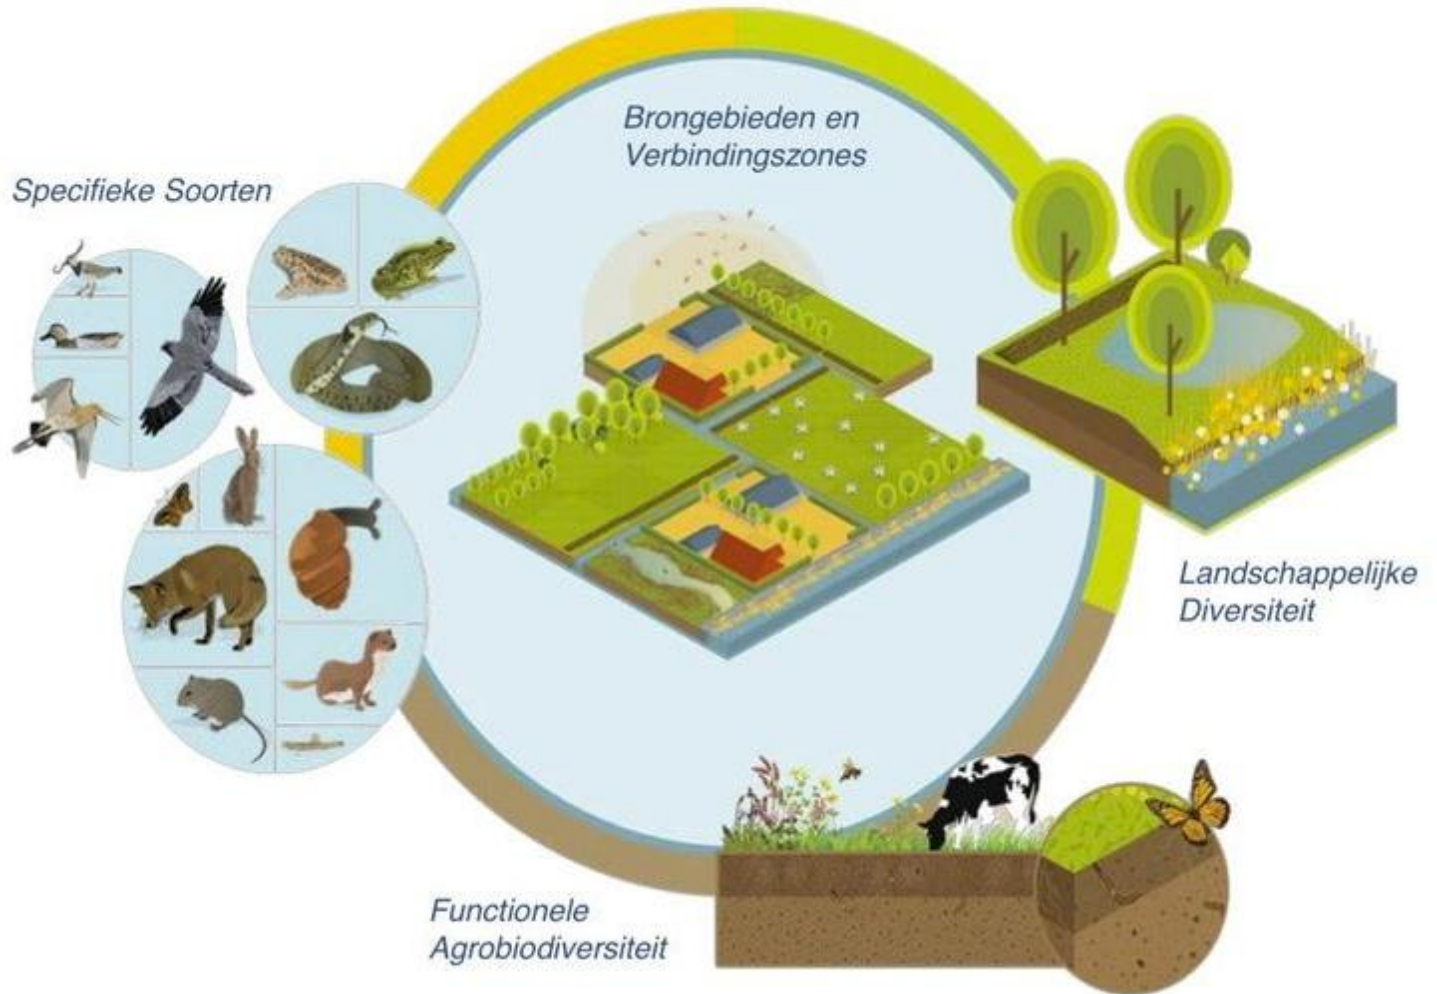

Natuurinclusieve landbouw

- Productie van voldoende veilig en gezond voedsel
- Natuur en ecologie gebruiken
- Gezonde bodem = basis
- Passend in het landschap
- Binnen de randvoorwaarden van natuur- en milieukwaliteit, biodiversiteit en klimaat
- Langjarige duurzaamheid, ook verdienmodel

Jonge boeren aan het woord!

Voorbeelden maatregelen natuurinclusieve landbouw

Voorbeeld uit jouw omgeving

Thema's spel

Bron: Louis Bolk Instituut

Functionele biodiversiteit

- **Natuurlijke processen**, kringlopen en biodiversiteit inzetten
 - **ter ondersteuning van het agrarisch productieproces.**
- **Gezonde bodem** is de basis
- Denk aan bodemleven, organische stof, waterberging, natuurlijke plaagbeheersing, sluiten van nutriëntenstromen.

Specifieke soorten

- Maatregelen voor doelsoorten die zonder dit beheer minder kans hebben
- Creëren van optimale leefomstandigheden
- Denk bijvoorbeeld aan de akkervogels, de grauwe kiekendief en specifieke bestuivers.

Landschappelijke diversiteit

- **Landschapselementen** als sloten, heggen, houtwallen, greppels, overhoekjes en bomen
- Ze dragen bij aan **diversiteit**
- Ondersteunen de functionele agrobiodiversiteit
- **Leefomgeving** van soorten