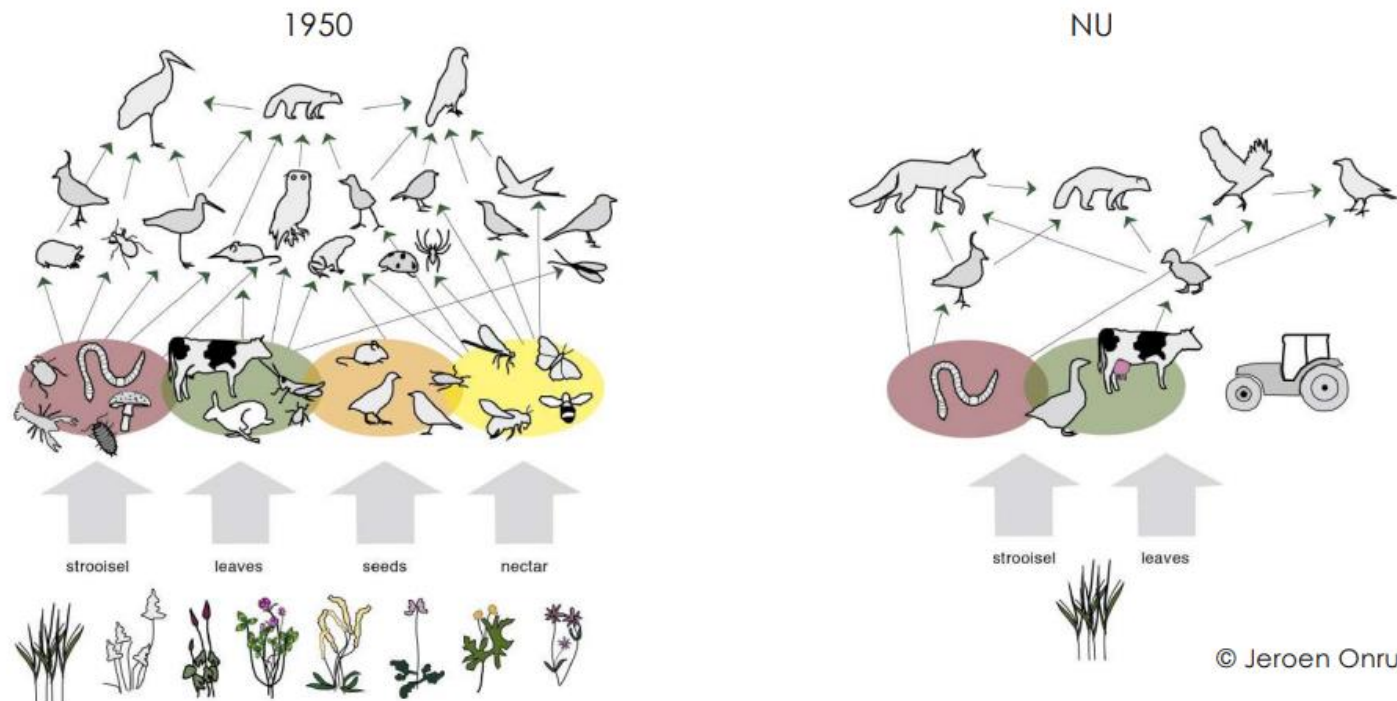

Introductie spelleider

Roos Roeleveld

- Projecten bij NAJK
- Landbouwbedrijf in Twente
- Agrarisch gebiedscollectief
- Stichting Broez

NAJK

- Jonge agrariërs
- Kennisdeling
- Belangenbehartiging
- Noodzaak

1979

TODAY

Boer Natuurlijk

Wegwijs in natuurinclusieve landbouw

Aanleiding project:

- Afname biodiversiteit
- Belang biodiversiteit?

Natuurinclusieve landbouw

Waar denk jij aan bij natuurinclusieve landbouw?

Natuurinclusieve landbouw

- Productie van voldoende veilig en gezond voedsel
- Natuur en ecologie gebruiken
- Gezonde bodem = basis
- Passend in het landschap
- Binnen de randvoorwaarden van natuur- en milieukwaliteit, biodiversiteit en klimaat
- Langjarige duurzaamheid, ook verdienmodel

Jonge boeren aan het woord!

Voorbeelden maatregelen natuurinclusieve landbouw

Voorbeeld uit jouw omgeving

Thema's spel

Bron: Louis Bolk Instituut

Functionele biodiversiteit

- **Natuurlijke processen**, kringlopen en biodiversiteit inzetten
 - **ter ondersteuning van het agrarisch productieproces.**
- **Gezonde bodem** is de basis
- Denk aan bodemleven, organische stof, waterberging, natuurlijke plaagbeheersing, sluiten van nutriëntenstromen.