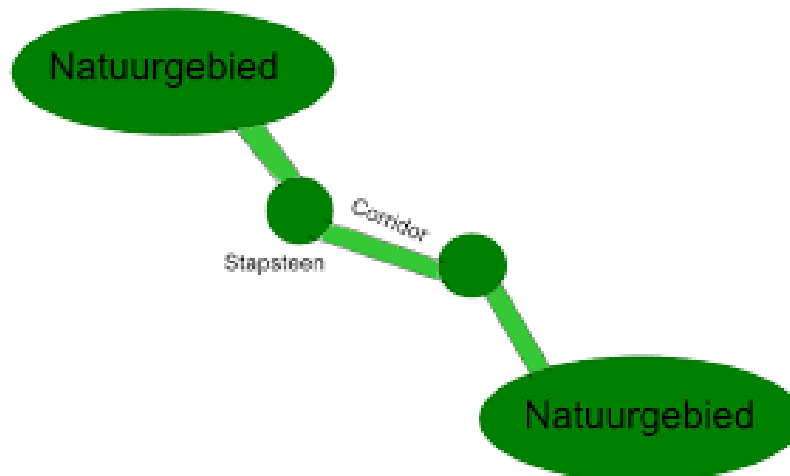

Regionale diversiteit

- **Verbinden** van de natuurelementen op het bedrijf met de regio.
- **Afstemming** tussen boeren, waterschap en beheerders van natuurgebieden.
- Nationaal Natuur Netwerk, Natura 2000