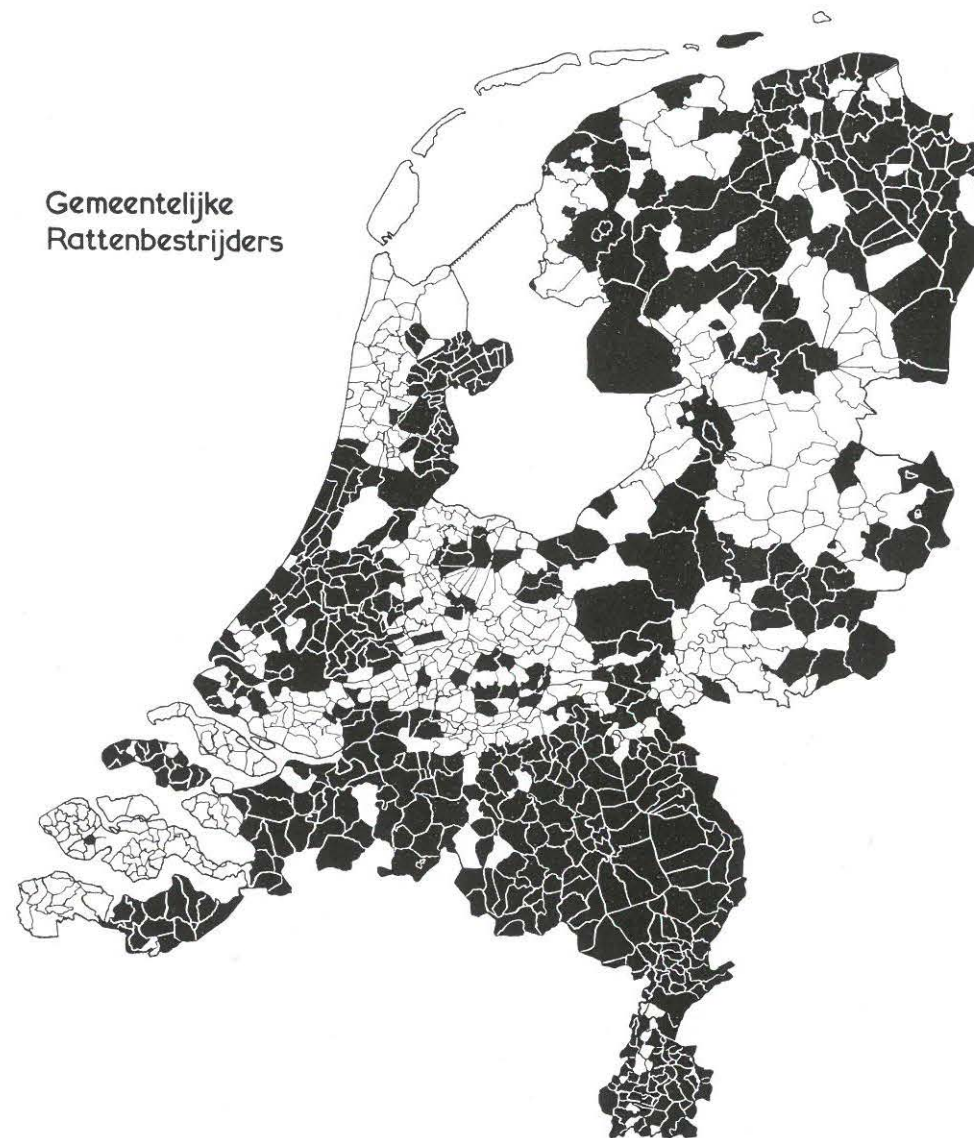

Hieronder volgen dan tenslotte de namen der gemeenten, die na 1 maart 1954 een bestrijder hebben aangesteld.

Voor Noord-Brabant en Limburg zijn gemakshalve de gemeenten vermeld, die nog geen specialist bezitten.

Gelderland (29) Apeldoorn, Herwen en Aerdt, Culemborg, Lochem, Wageningen, Wisch, Voorst, Beusichem, Tiel, Zoelen, Ophemert, Haaften, Deil, Geldermalsen, Dodewaard, Harderwijk, Valburg, Slijk-Ewijk, Epe, Hattem, Ede, Zutphen, Aalten, Beuningen, Hengelo, Renkum, Elst, Groesbeek, Hoevelaken.

Z.-Holland (41) Ammerstol, Bergambacht, Barwoutswaarder, Waarder, Rietveld, Berkenwoude, Bergschenhoek, Cappelletje a/d IJssel, Gouda, Haastrecht, Vlist, Stolwijk, Krimpen a/d Lek, Krimpen a/d IJssel, Ouderkerk a/d IJssel, Schoonhoven, Woerden, Zevenhuizen, Moordrecht, Gouderak, Voorburg, Schiedam, Vlaardingen, 's-Gravezande, Puttershoek, Bleiswijk, Wateringen, Delft, Leerdam, Leiden, Berkel-Rodenrijs, Waddinxveen, Rijswijk, Dordrecht, Zwijndrecht, Alblasterdam, Oudendoorn, Dubbeldam, Sliedrecht, Papendrecht, Nieuwerkerk a/d IJssel.

Noord-Holland (14) Velsen, Aalsmeer, Winkel, Nieuwe Niedorp, Haarlem, Nieuwer-Amstel, Hilversum, Heemstede, Bloemendaal, Zandvoort, Kortenhoef, Bennebroek, Beverwijk, Haarlemmerliede.