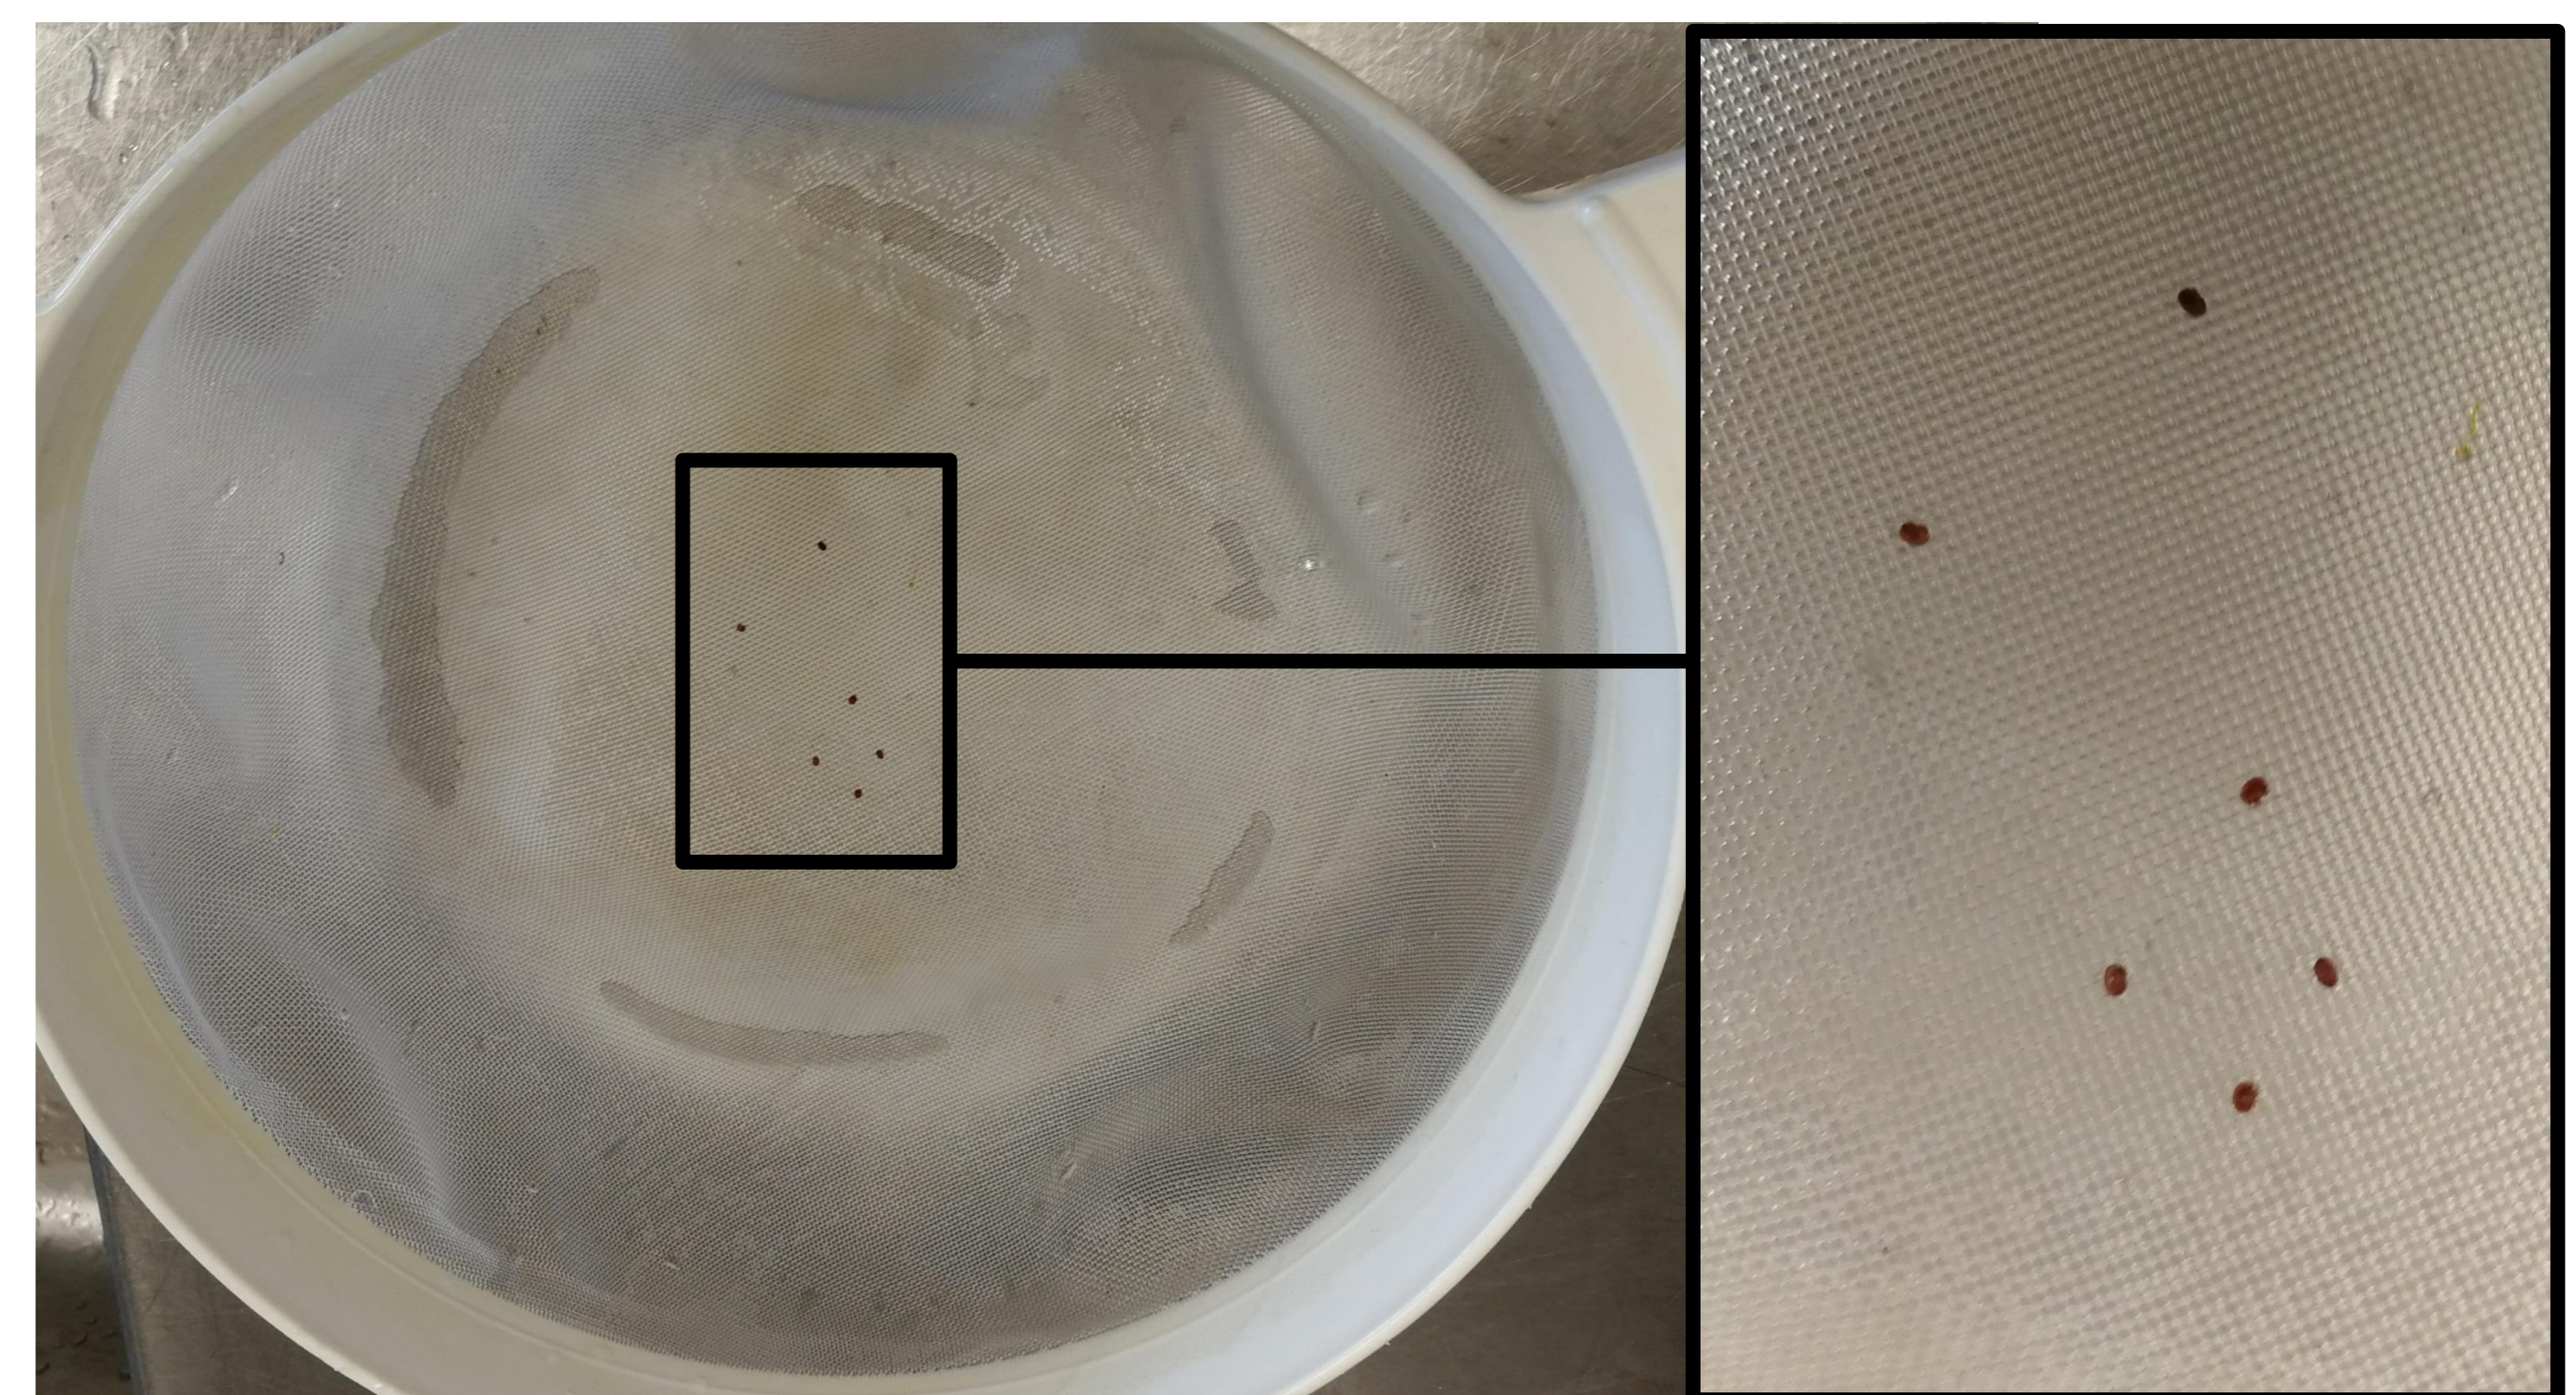

## Besmettingsniveau Varroa

De spoelmethode wordt gebruikt om de omvang van een Varroa mijtpopulatie in een bijenvolk (zonder broed) vast te stellen. Door gebruik te maken van zeep, zullen Varroa mijten losraken van de bijen. Deze worden vervolgens opgevangen in een zeef en het aantal mijten kan daarna snel worden geteld, waardoor het besmettingsniveau kan worden bepaald.

Foto 1. dubbele zeef voor mijten spoelen

foto: Dirk-Jan Valkenburg

Foto 2. leg de bijen in pot met water met één druppel afwasmiddel, schud één minuut en spoel de bijen in de bovenste zeef af met kraanwater

foto: Dirk-Jan Valkenburg

Foto 3. tel vervolgens het aantal mijten in de onderste, fijne zeef

foto: Dirk-Jan Valkenburg