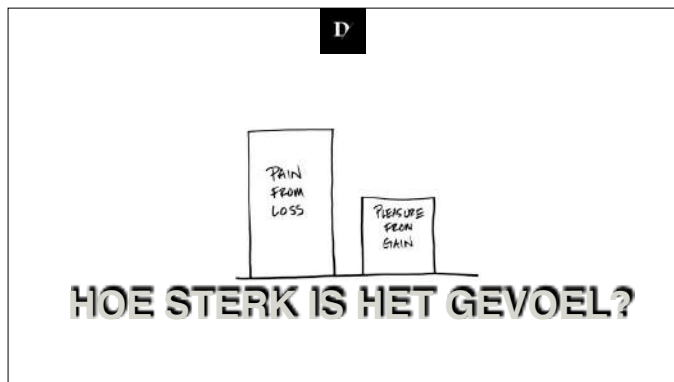

D

**GEDRAGSVERANDERING
IN DE PRAKTIJK**

69%

34%

D

GEDRAGSVERANDERING IS GEEN TRUCJE
MAAR EEN ANDERE MANIER VAN DENKEN

Heb je vragen of wil
je meer informatie?

Contact
info@duwtje.com
0575-474832