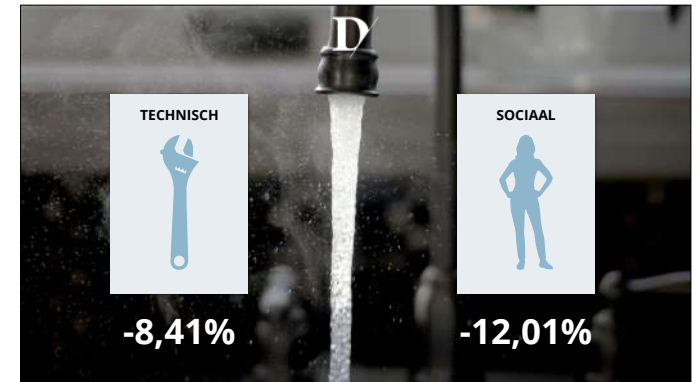

D

**GEDRAGSVERANDERING
IN DE PRAKTIJK**

69%

34%

D

GEDRAGSVERANDERING IS GEEN TRUCJE
MAAR EEN ANDERE MANIER VAN DENKEN

Heb je vragen of wil
je meer informatie?

Contact
info@duwtje.com
0575-474832