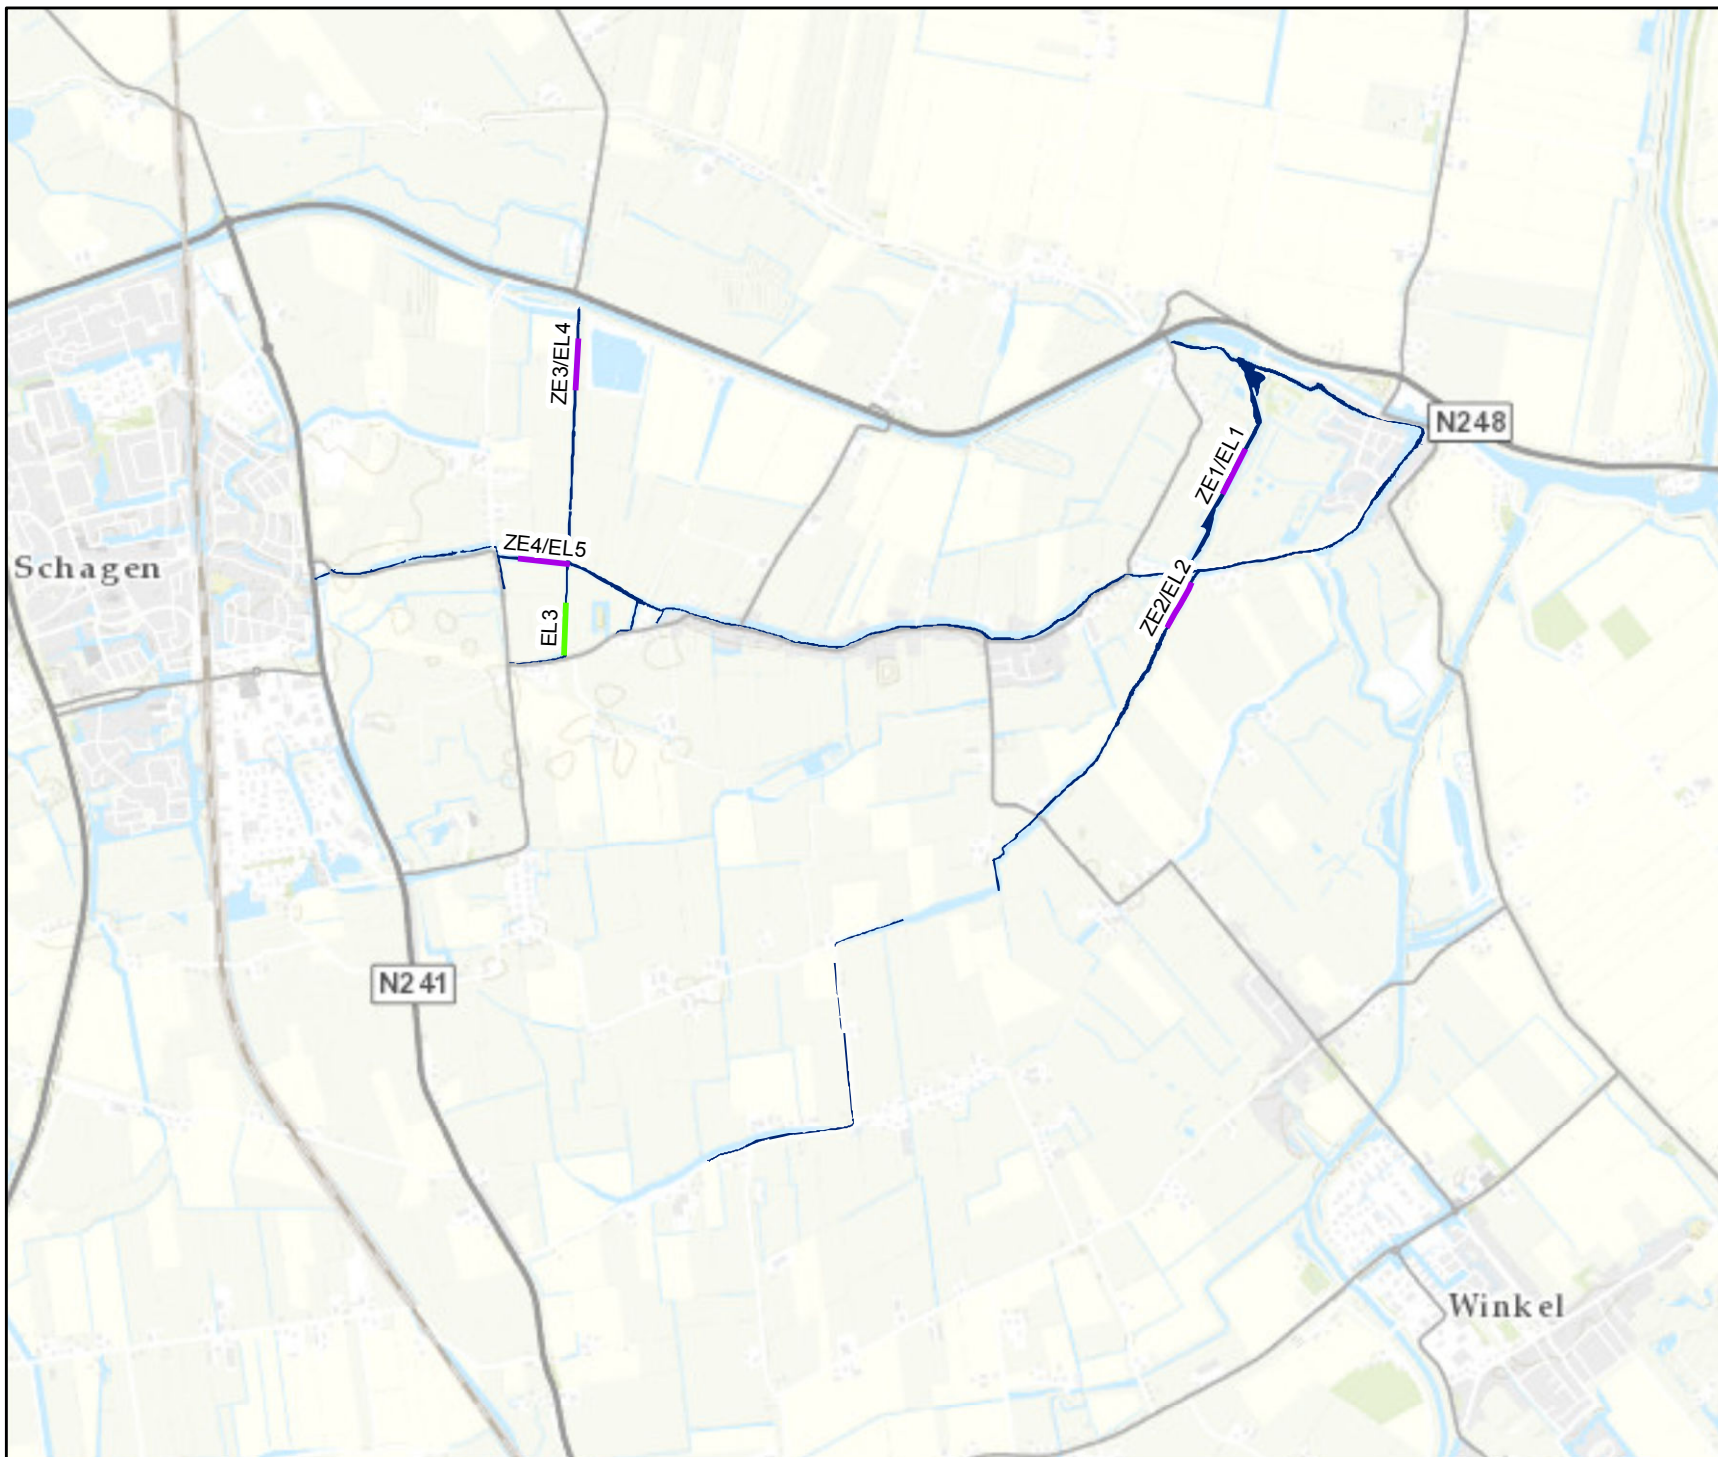

## Legenda

 polders Schagerkogge

### Trajecten

 Elektro lijnvormig

 Elektro oever

 Zegen+elektro lijnvormig

0 500 1.000 m

Tekeningnummer: 20160617/Tek08  
Datum: 30-3-2017

Telefoon: 088-1153200  
Email: [info@at-kb.nl](mailto:info@at-kb.nl)