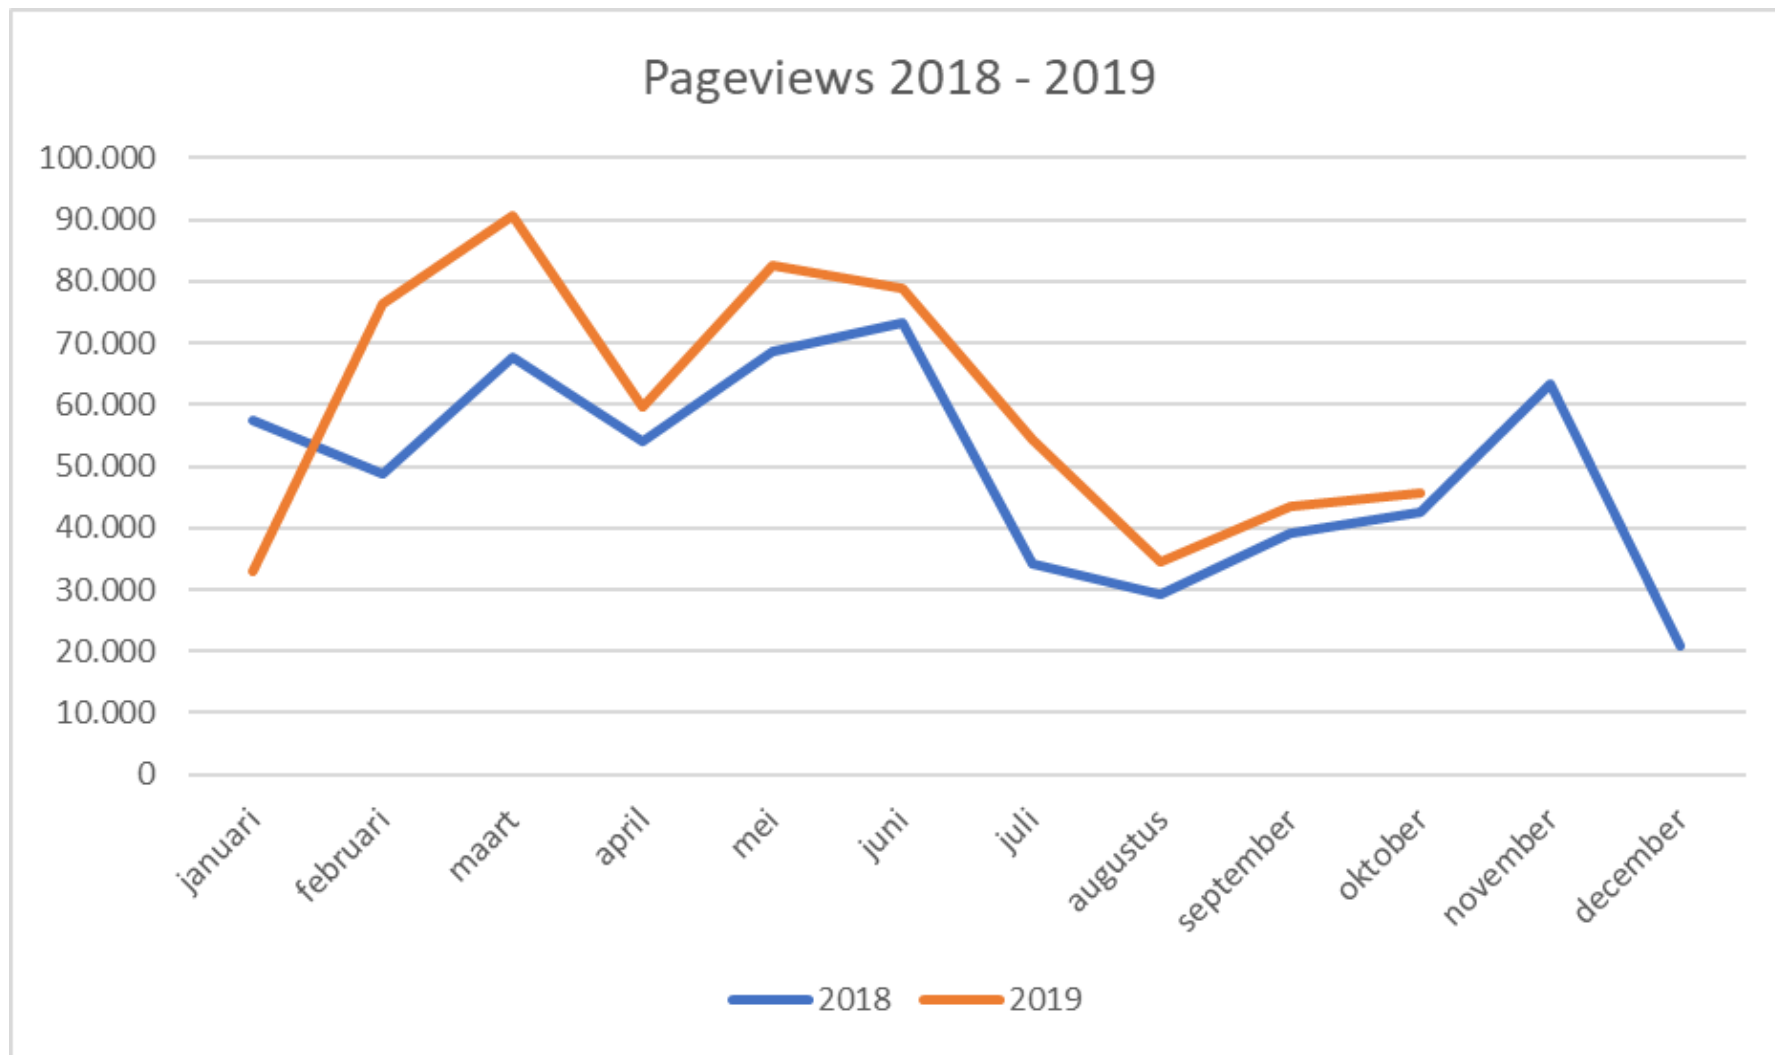

Aantal bezoekers beeldenbank