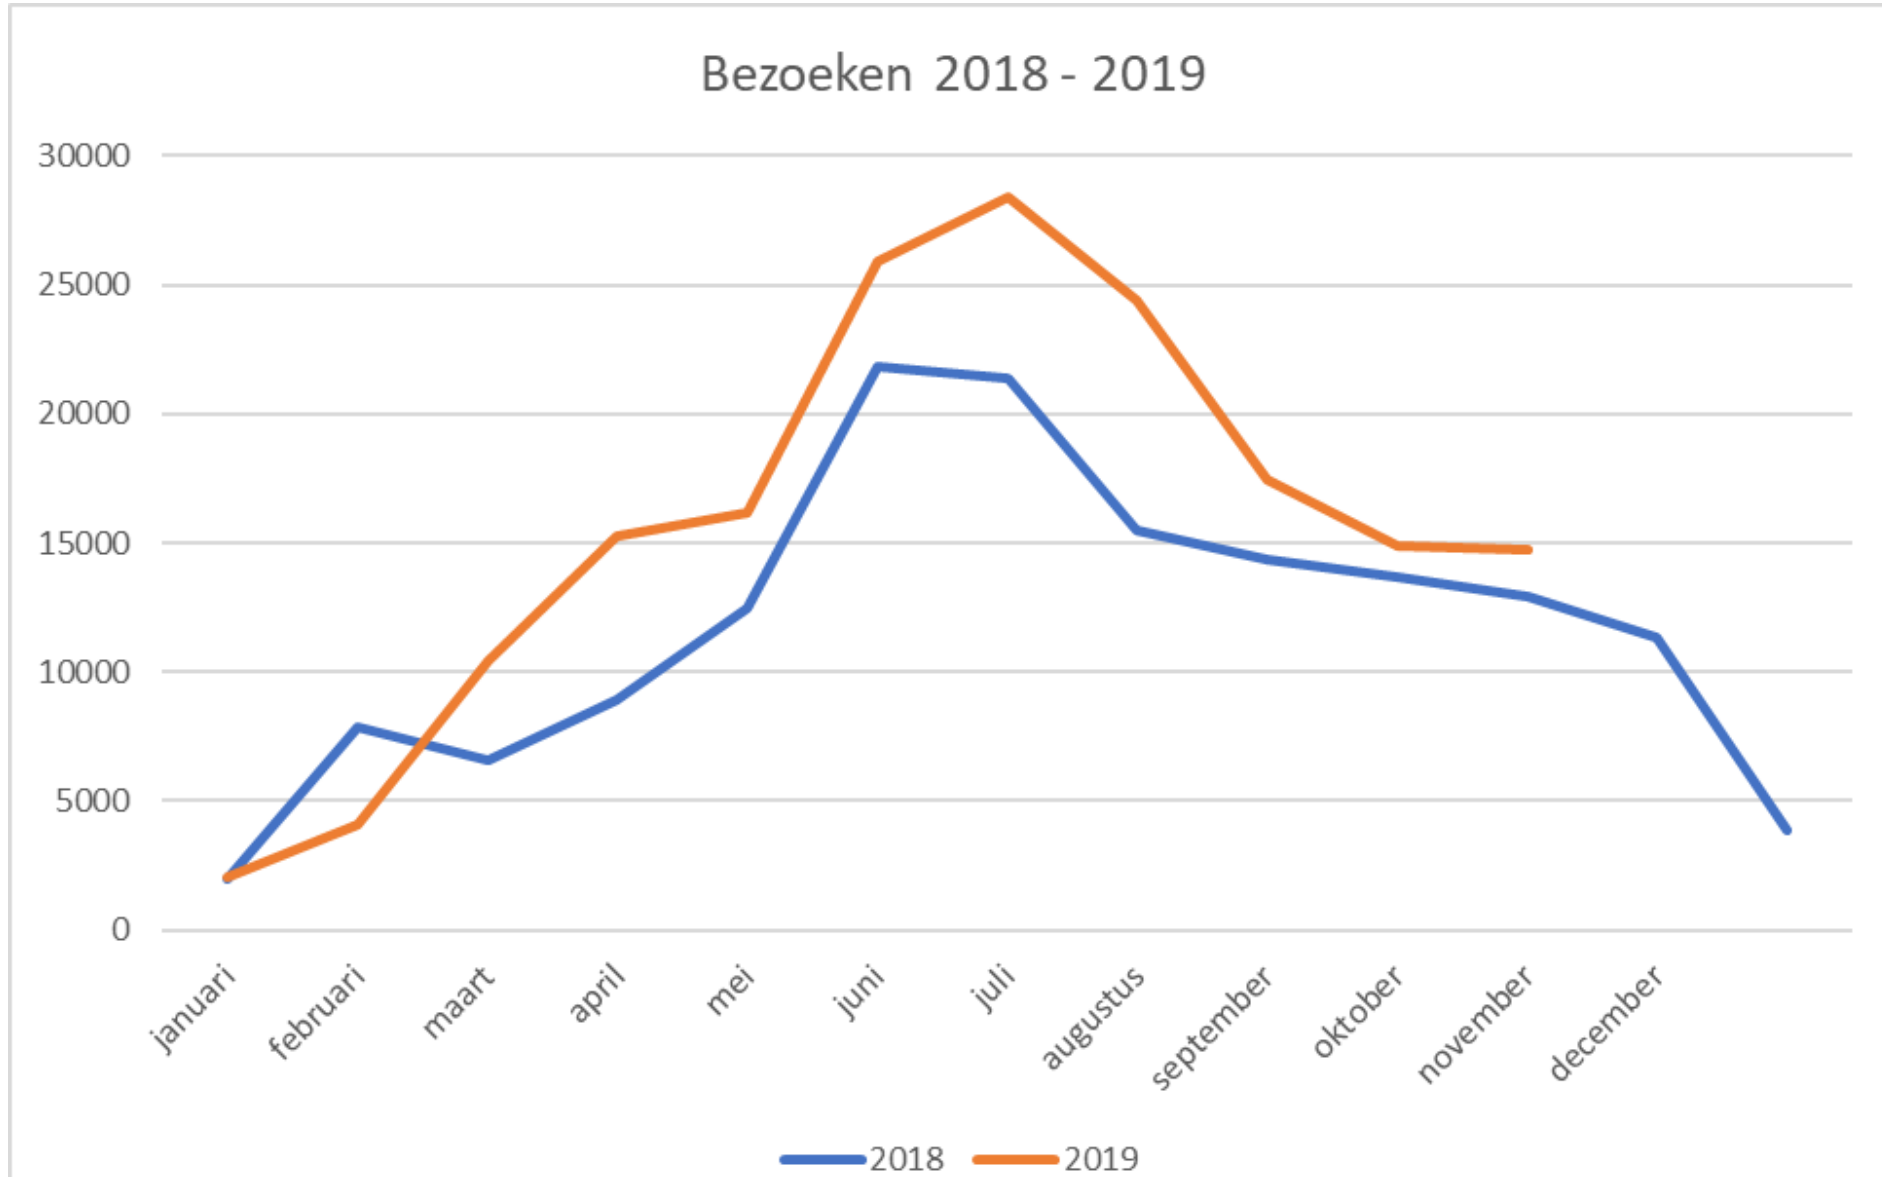

Aantal bezoekers beeldenbank

Aantal bezoekers beeldenbank

Unieke bezoekers 2018 - 2019

Aantal bezoeken beeldenbank

Groen Kennisnet maakt de ontsluiting mogelijk.

Op het portaal plantgezondheid (www.plantgezondheid.nl) wordt waar mogelijk naar de beeldenbank verwezen in nieuwsberichten en dossiers.