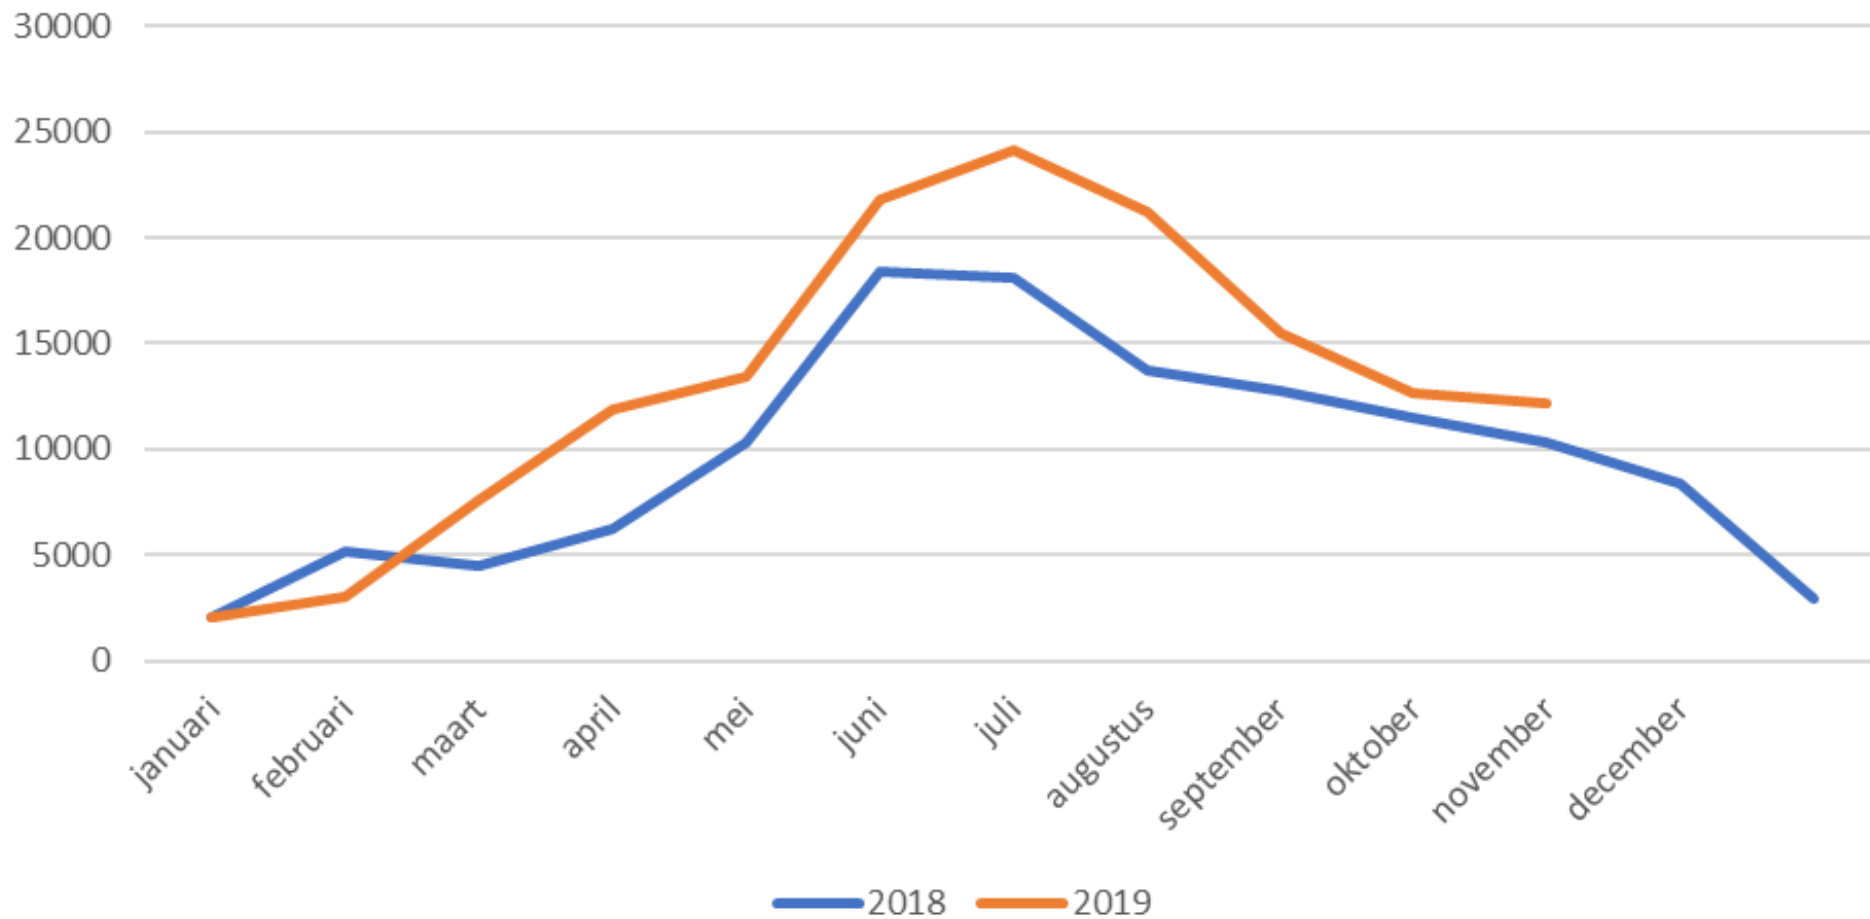

Aantal bezoekers beeldenbank

Unieke bezoekers 2018 - 2019