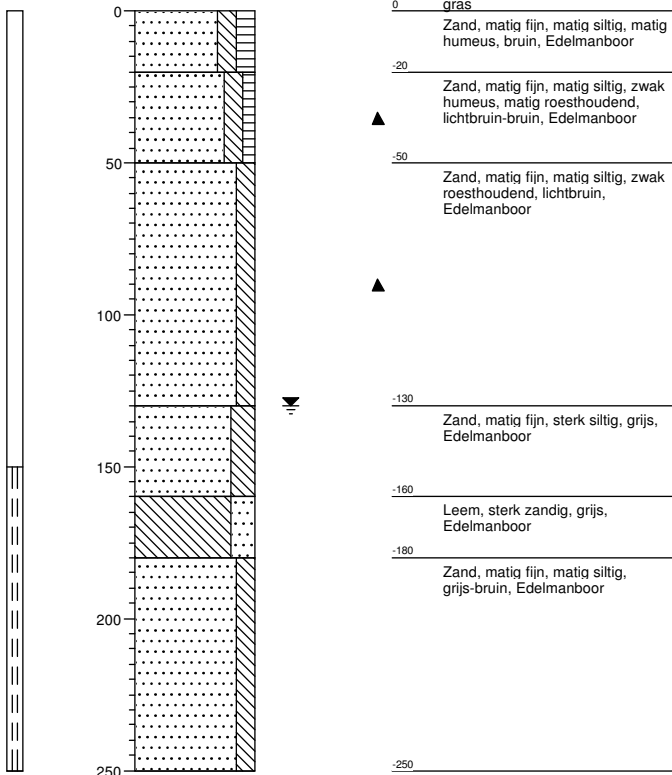

Boring: NEMQ1

Datum: 04/07/2006
 GWS: 130
 GHG:
 GLG:
 Opmerking:

Boring: NEMQ2

Datum: 04/07/2006
 GWS: 150
 GHG:
 GLG:
 Opmerking:

Boring: NEMQ3

Datum: 04/07/2006

GWS:

GHG: