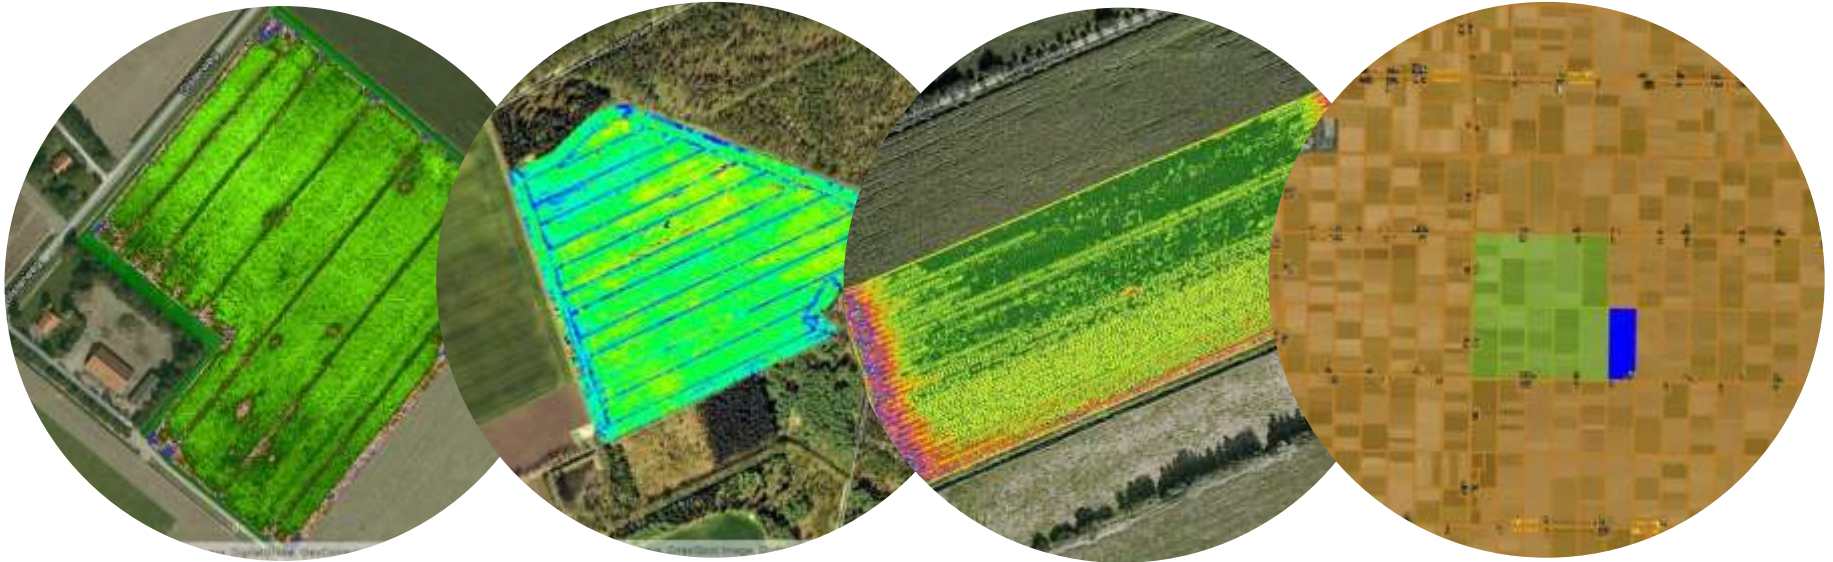

akkerweb.

Het Akkerweb platform