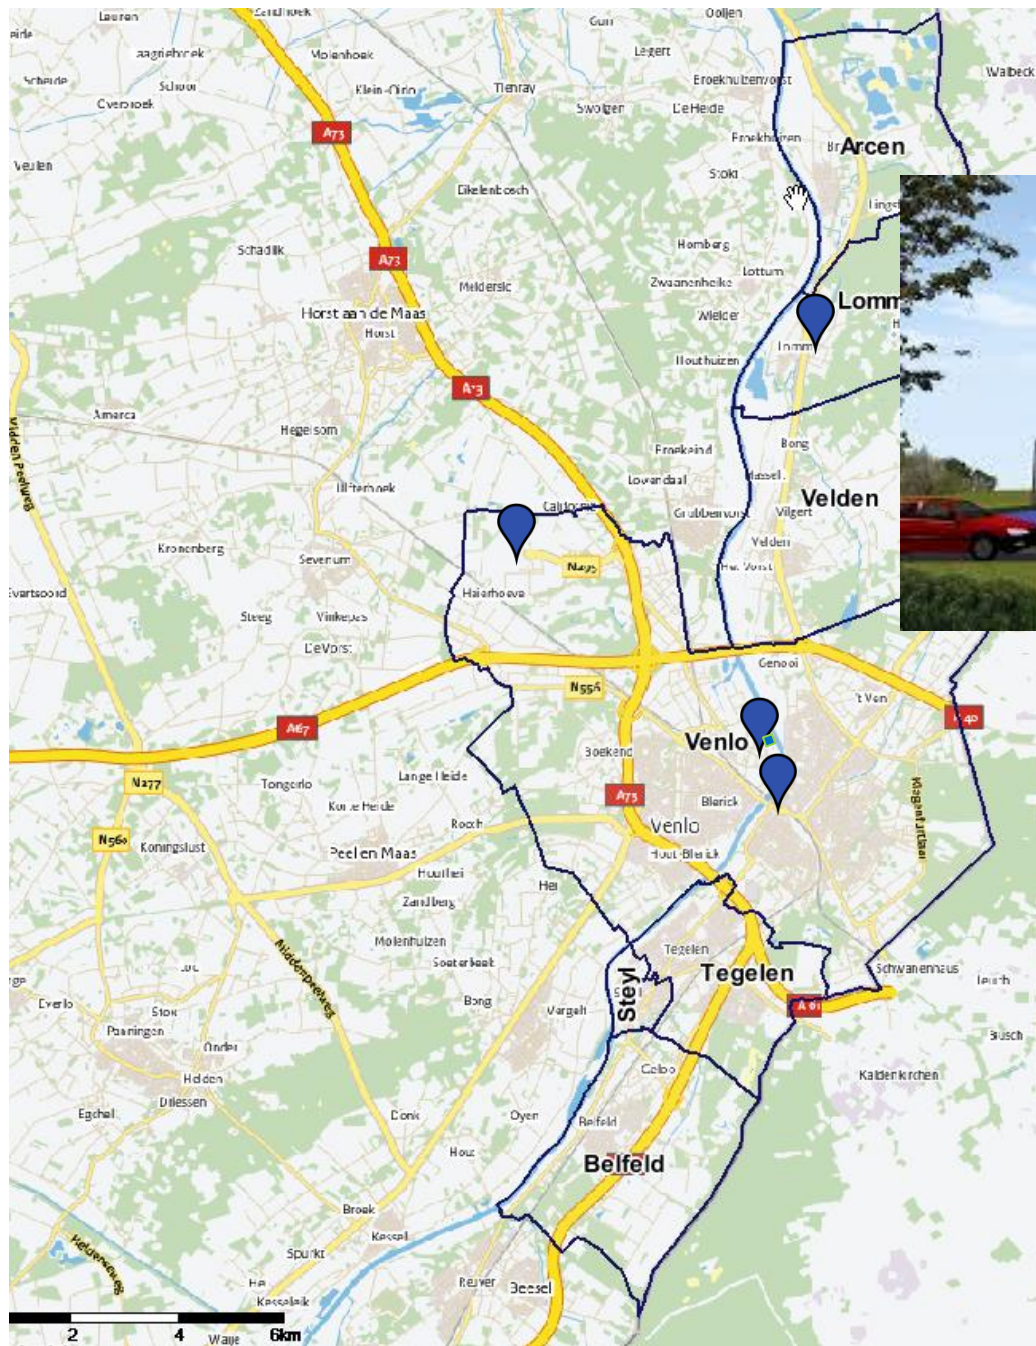

A map of the Venlo region in the Netherlands, showing various municipalities outlined in blue. Major roads are highlighted in yellow, and some are marked with red square icons. The text "Ervaringen nieuwe sanitatie" is overlaid in the center of the map.

Ervaringen nieuwe sanitatie

19-11-2018
Ruud van Weert
Gemeente Venlo
Beleidsmedewerker
stedelijk waterbeheer

Sanitatie FHK bestaand

Nieuwe sanitatie C2C FHK gebouwniveau

Toekomstgericht flexibel leiding ontwerp