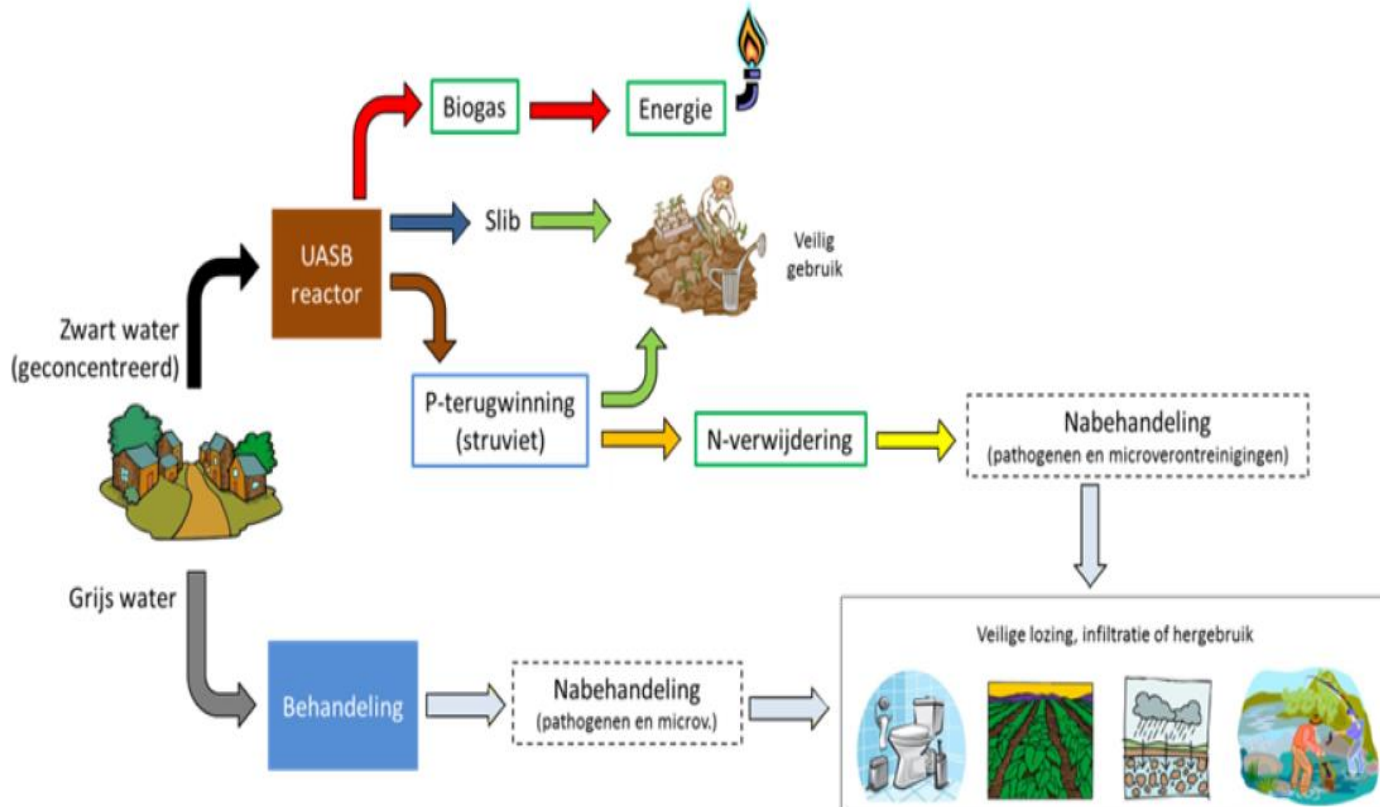

A map of the Venlo region in the Netherlands, showing various municipalities outlined in blue. Major roads are highlighted in yellow, and some are marked with red square icons. The text "Ervaringen nieuwe sanitatie" is overlaid in the center of the map.

Ervaringen nieuwe sanitatie

19-11-2018
Ruud van Weert
Gemeente Venlo
Beleidsmedewerker
stedelijk waterbeheer

Sanitatie FHK bestaand

Nieuwe sanitatie C2C FHK gebouwniveau

Toekomstgericht flexibel leiding ontwerp