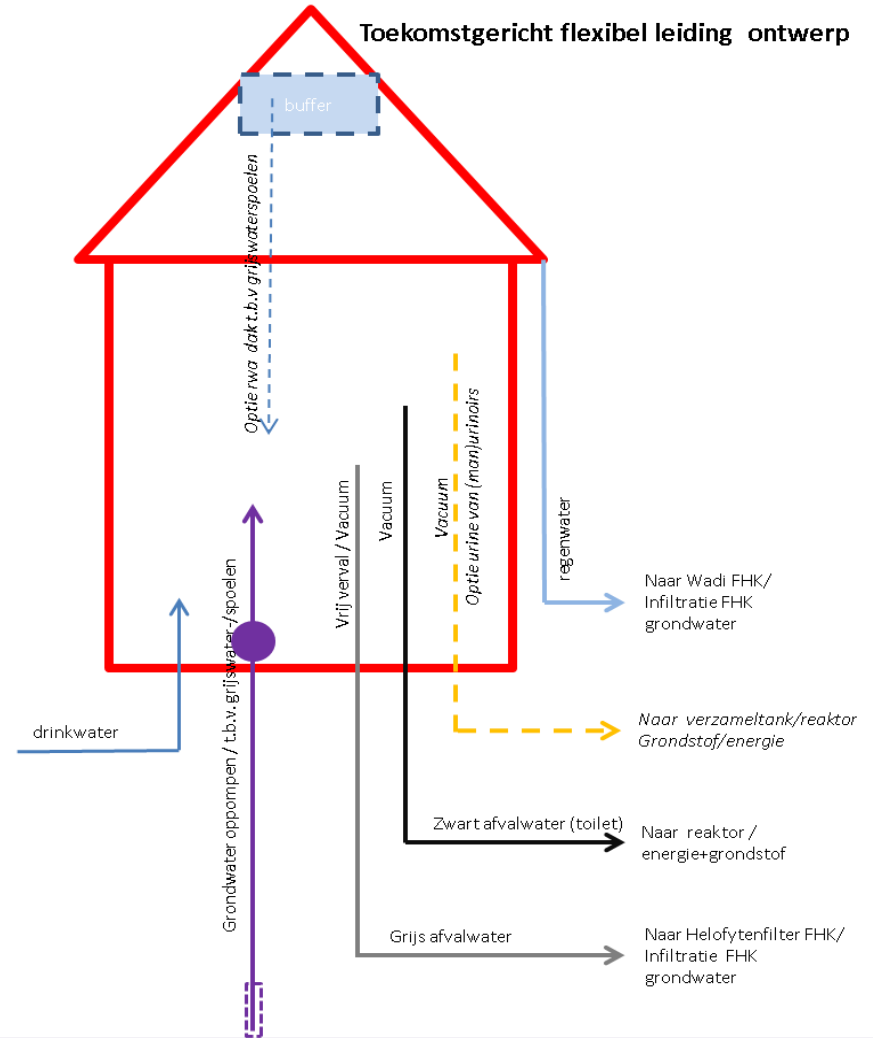

A map of the Venlo region in the Netherlands, showing various municipalities outlined in blue. Major roads are highlighted in yellow, and some are marked with red square icons. The text "Ervaringen nieuwe sanitatie" is overlaid in the center of the map.

Ervaringen nieuwe sanitatie

19-11-2018
Ruud van Weert
Gemeente Venlo
Beleidsmedewerker
stedelijk waterbeheer

Sanitatie FHK bestaand

Nieuwe sanitatie C2C FHK gebouwniveau

Toekomstgericht flexibel leiding ontwerp