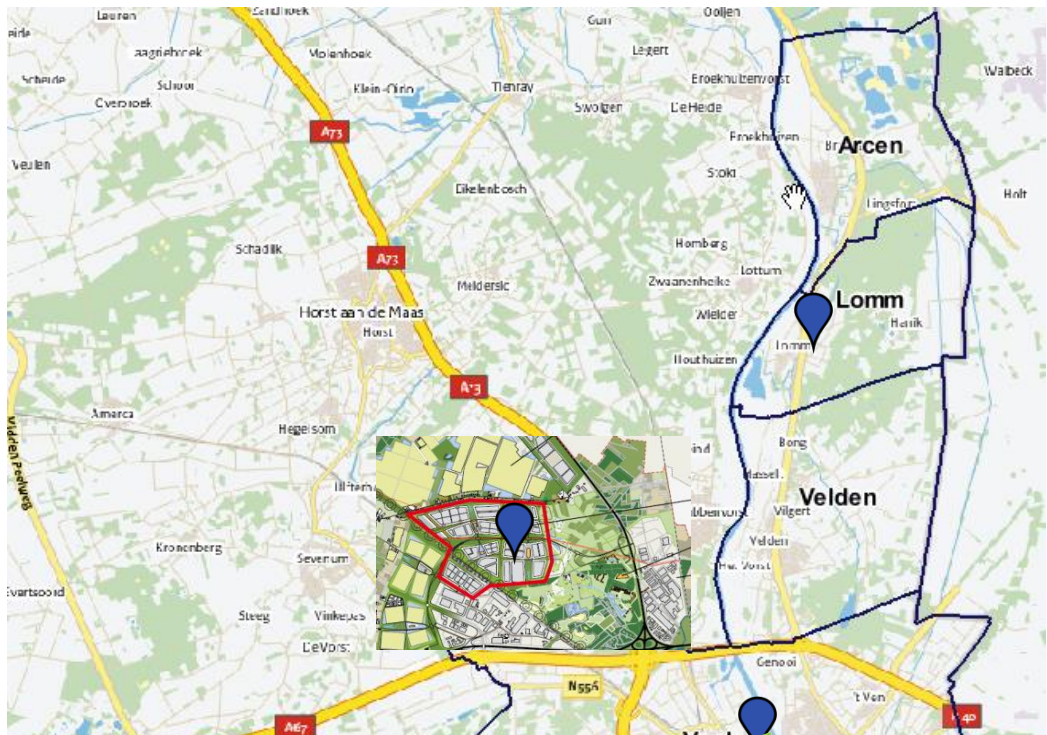

A map of the Venlo region in the Netherlands, showing various municipalities outlined in blue. Major roads are highlighted in yellow, and some are marked with red square icons. The text "Ervaringen nieuwe sanitatie" is overlaid in the center of the map.

Ervaringen nieuwe sanitatie

19-11-2018
Ruud van Weert
Gemeente Venlo
Beleidsmedewerker
stedelijk waterbeheer

Sanitatie FHK bestaand

Nieuwe sanitatie C2C FHK gebouwniveau

Toekomstgericht flexibel leiding ontwerp