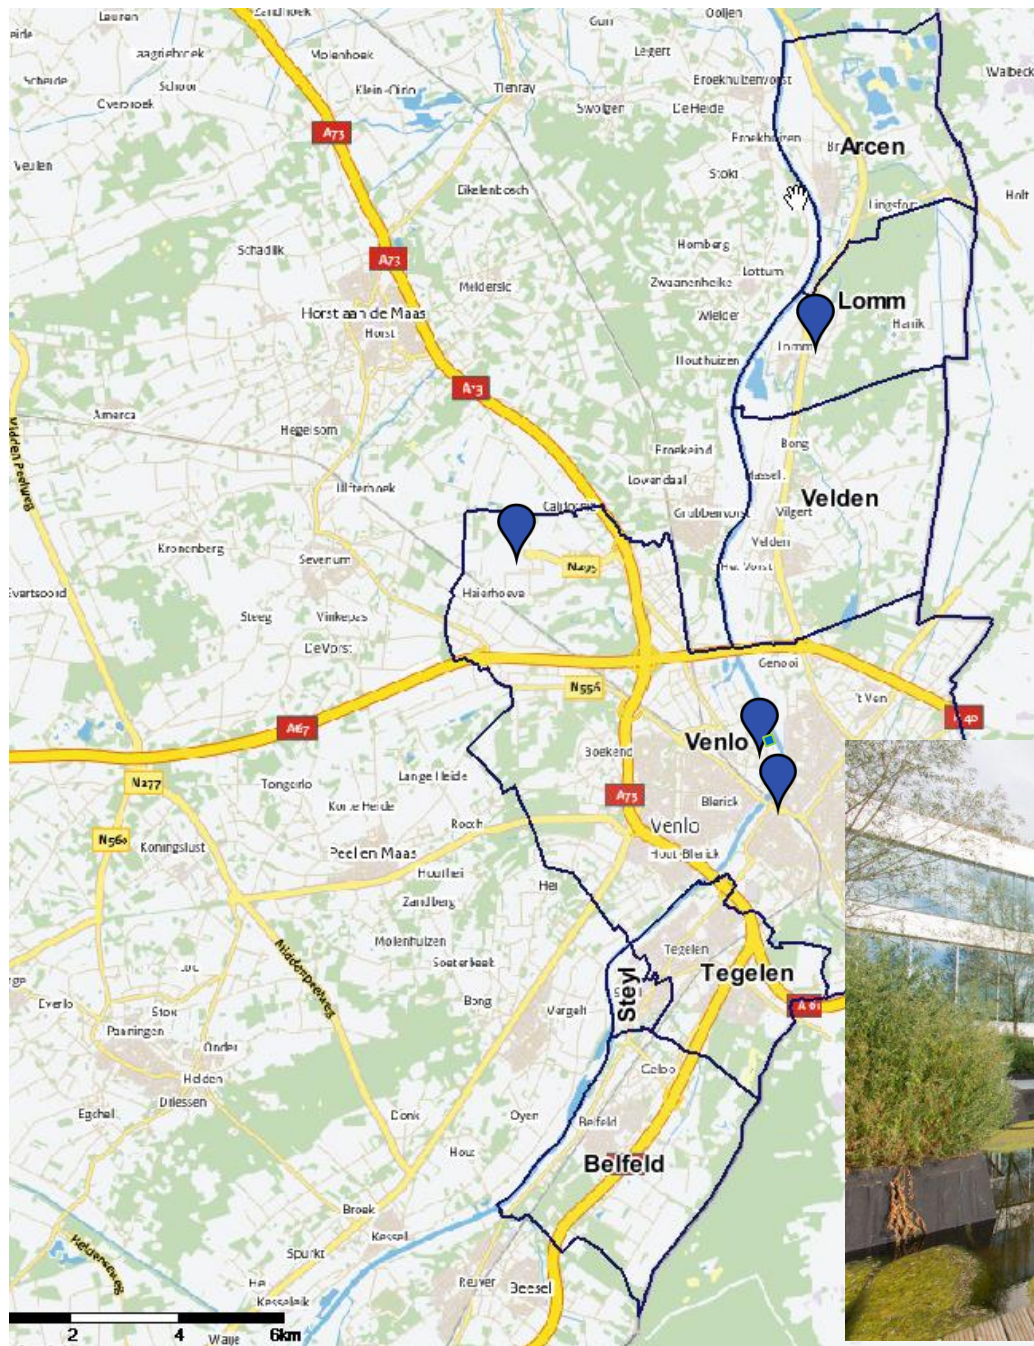

A map of the Venlo region in the Netherlands, showing various municipalities outlined in blue. Major roads are highlighted in yellow, and some are marked with red square icons. The text "Ervaringen nieuwe sanitatie" is overlaid in the center of the map.

Ervaringen nieuwe sanitatie

19-11-2018
Ruud van Weert
Gemeente Venlo
Beleidsmedewerker
stedelijk waterbeheer

Sanitatie FHK bestaand

Nieuwe sanitatie C2C FHK gebouwniveau

Toekomstgericht flexibel leiding ontwerp