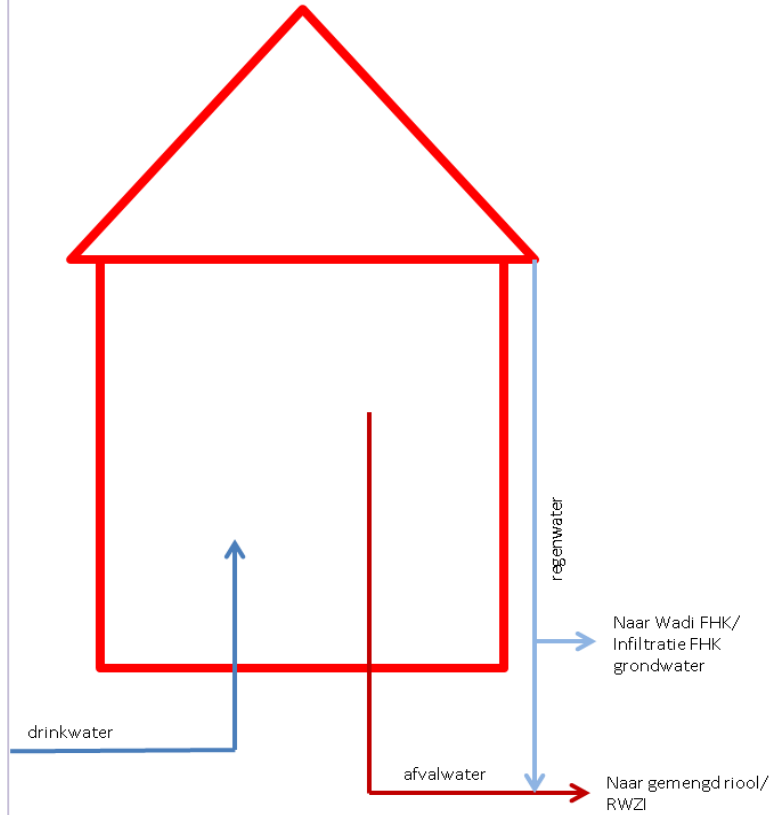

A map of the Venlo region in the Netherlands, showing various municipalities outlined in blue. Major roads are highlighted in yellow, and some are marked with red square icons. The text "Ervaringen nieuwe sanitatie" is overlaid in the center of the map.

Ervaringen nieuwe sanitatie

19-11-2018
Ruud van Weert
Gemeente Venlo
Beleidsmedewerker
stedelijk waterbeheer

Sanitatie FHK bestaand

Nieuwe sanitatie C2C FHK gebouwniveau

Toekomstgericht flexibel leiding ontwerp