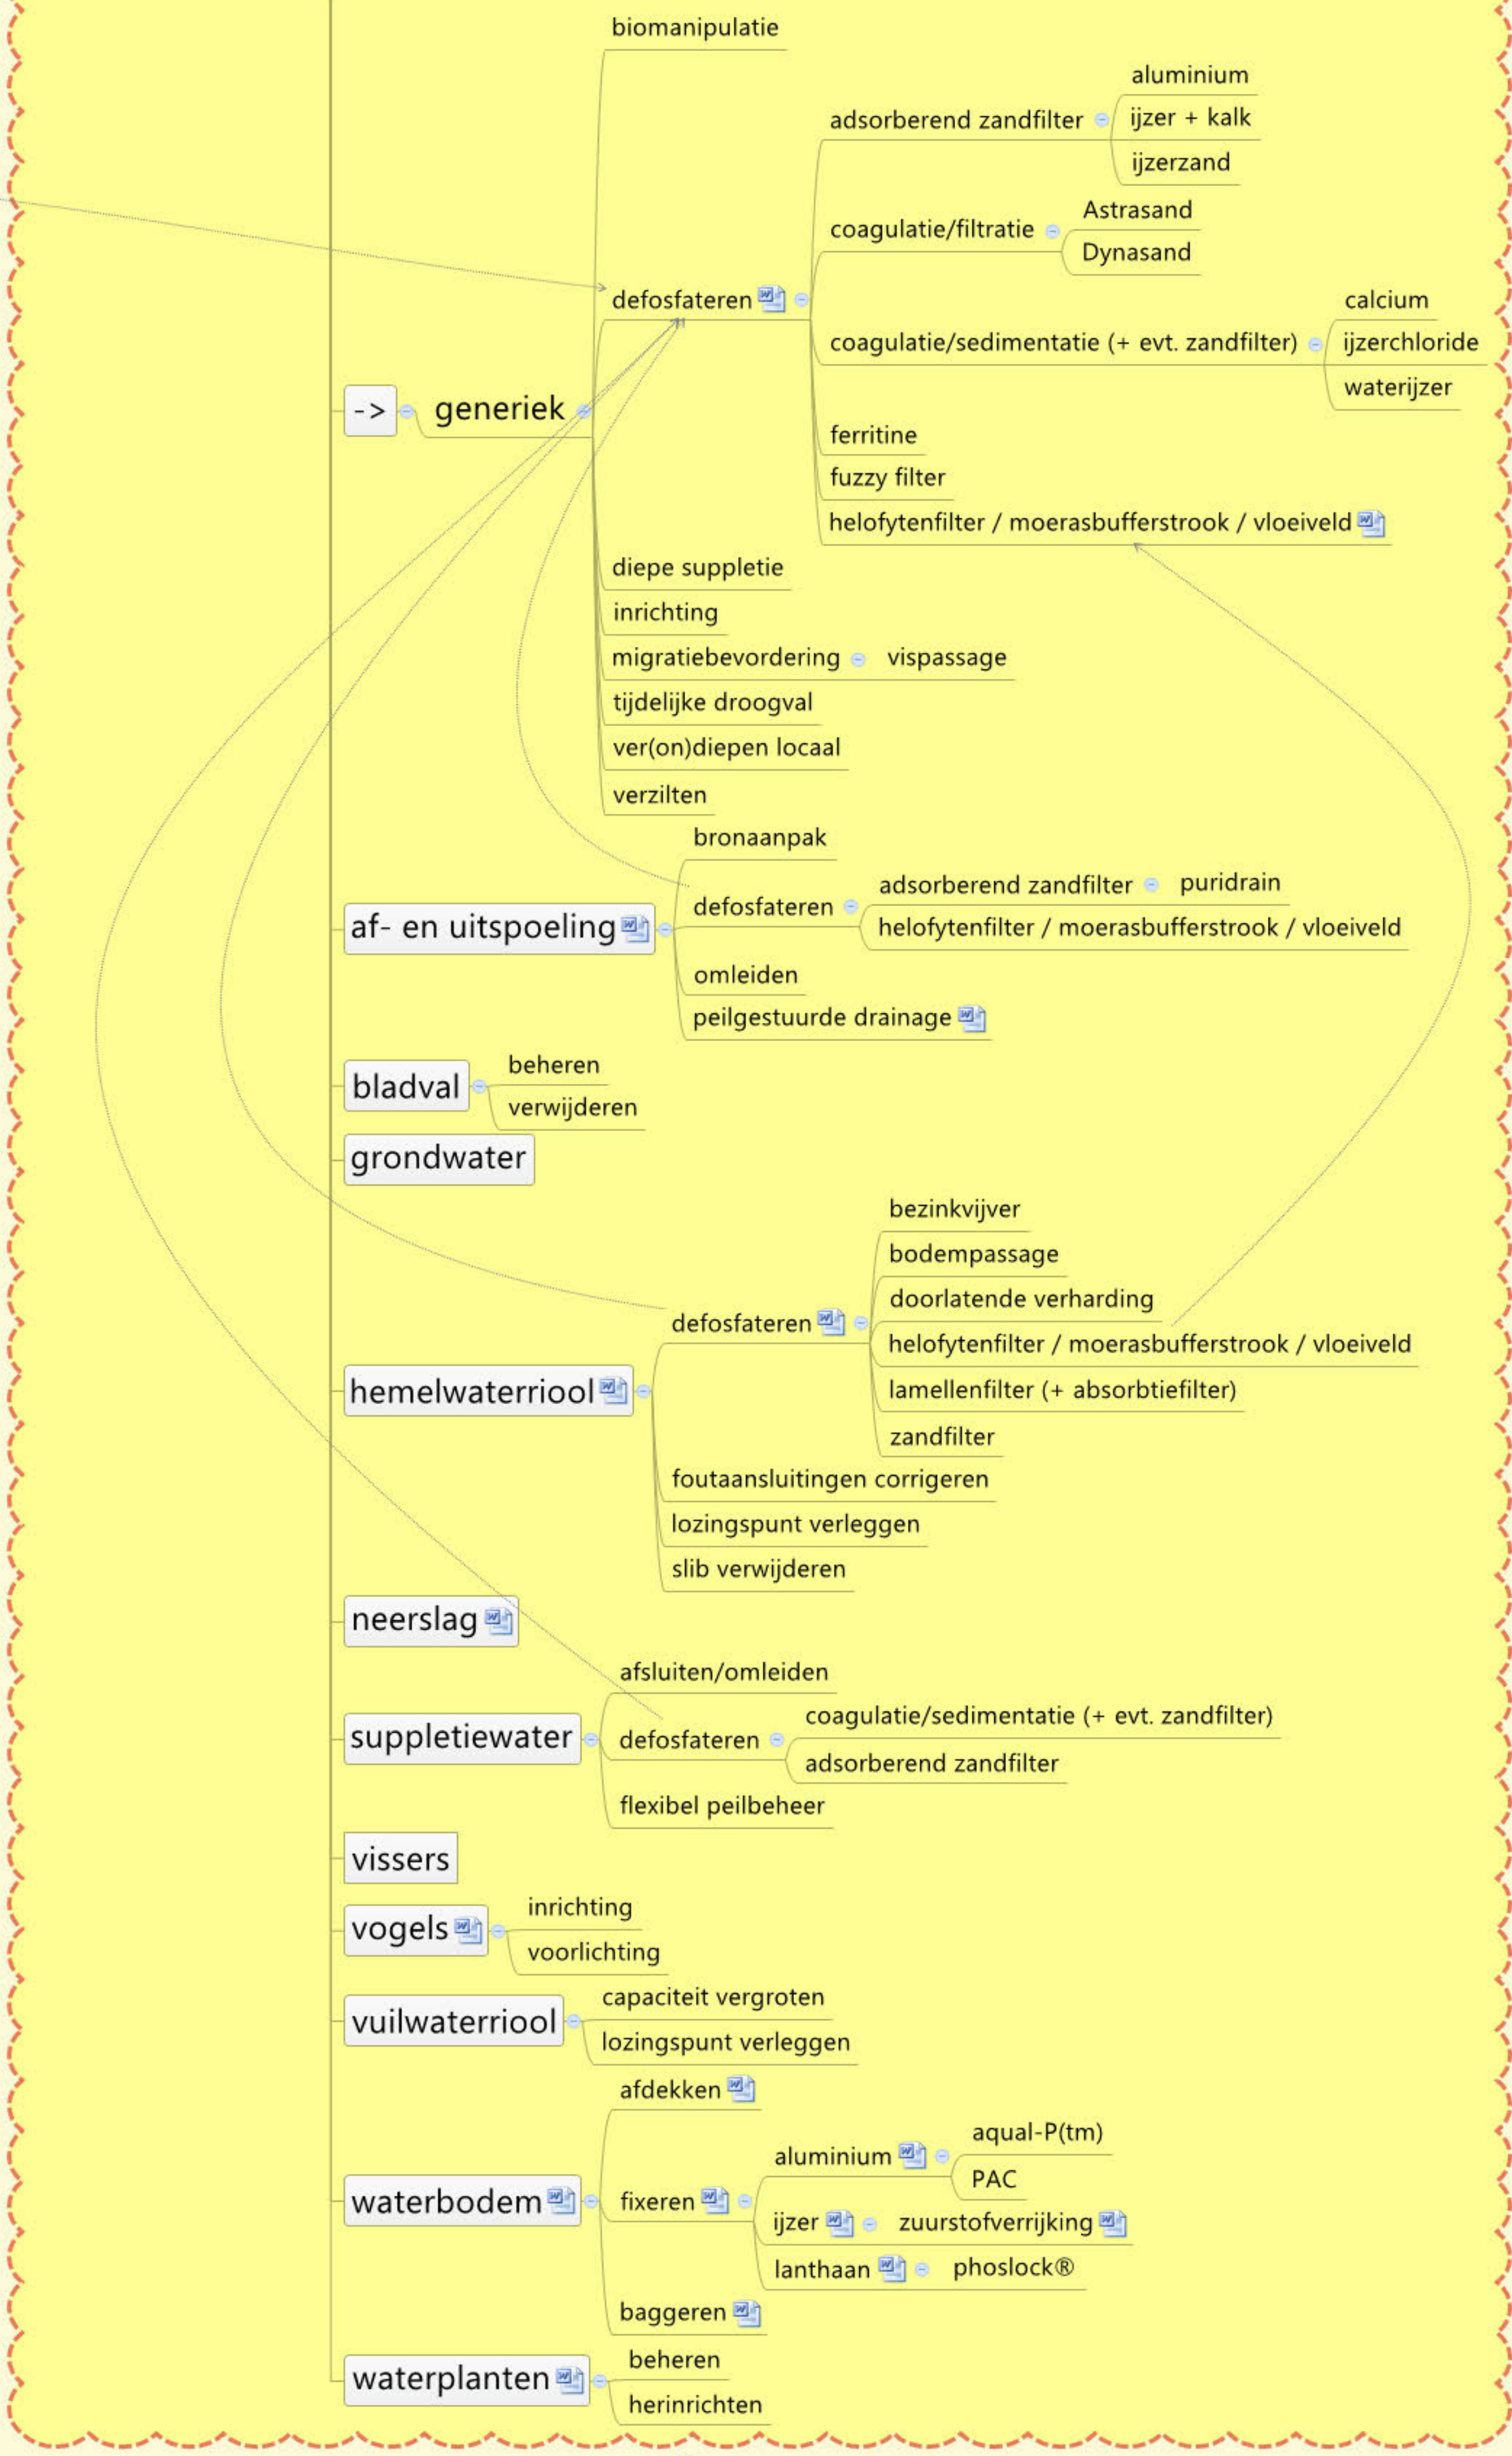

beating the blues: maatwerk voor watersysteemherstel en blauwalgbestrijding

controleerende aanpak (curatief)

inventariseren systeemkenmerken

systemaankpak (preventief)

systemanalyse (-> bronnen)

maatregel/pakket

maatregel/pakket

- kosten
- effectiviteit
- draagvlak

- kosten
- effectiviteit
- draagvlak

afwegen -> uitvoeren