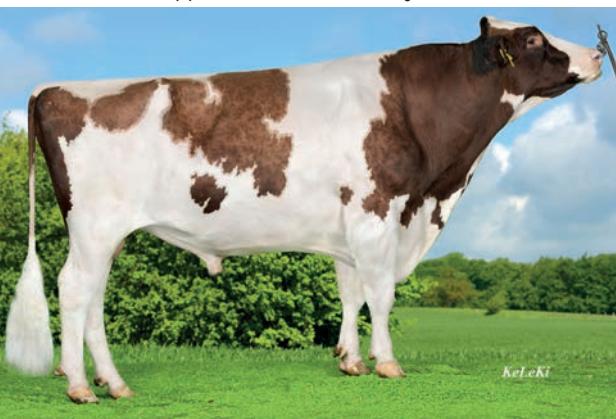

Koppositie in Duitse RZG-lijst voor Snake

GES-fokwaarden december 2017 van in Nederland en Duitsland geteste mrij-stieren (n = nieuw)

	vader x moeder	eig./imp.	productie										gebruikskenmerken				exterieur				
			betr.	NVI	(-/-)	kg melk	% vet	% eiwit	kg vet	kg eiwit	l/ret	dgn. ind.	uileggez./h	vruchtb.	geboorteg.	frame	type	uiter	benen	bespiegeling	totaal
Rudolf Dn	Rox x Langemaat 213	GGI	93	+153	-5	+485	-0,43	-0,19	-8	+5	+11	+291	105	102	93	96	100	109	107	103	107
Vinkenhof 69 Dirk	Buster x Daniel	CRV	76	+130	-1	+32	+0,24	+0,09	+17	+7	+64	+524	108	98	95	97	102	104	103	100	103
Ron	Rudolf x Mark 44	CRV	77	+129	-7	+1194	-0,32	-0,16	+29	+32	+209	+170	103	99	97	95	97	102	103	101	101
Thor	Menno x Donald 516	CRV	72	+121	-22	+121	+0,16	-0,02	+16	+3	+47	+336	105	98	100	98	103	102	108	102	105
Flavio	Donald 563 x Nicator	CRV	70	+115	-12	+1317	-0,31	-0,18	+35	+35	+232	+278	105	98	99	97	98	99	100	101	99
Rivaal	Rudolf x Matthijs	CRV	80	+107	-20	+43	+0,23	-0,10	+17	-5	+15	+205	105	101	87	100	103	110	101	104	106
De Vinkenhof Koen	Buster x Lars	CRV	79	+83	-5	+256	+0,16	+0,11	+22	+17	+118	+207	104	101	86	102	103	99	104	103	103
Martha 287 Rudolf	Rudolf x Marnuel	CRV	78	+81	+4	+567	-0,15	-0,03	+15	+19	+116	+95	103	101	92	100	103	101	102	103	102
Rex 154	Matthijs x Guido	CRV	82	+73	-15	+806	-0,40	-0,15	+7	+19	+101	+189	101	99	95	101	102	99	105	100	102
Nowen van 't Wolfsgat	Owen x Nw Weert 7	CRV	59	+32	n	+119	+0,43	+0,02	+33	+6	+94	+273	96	100	100	103	105	101	98	109	103