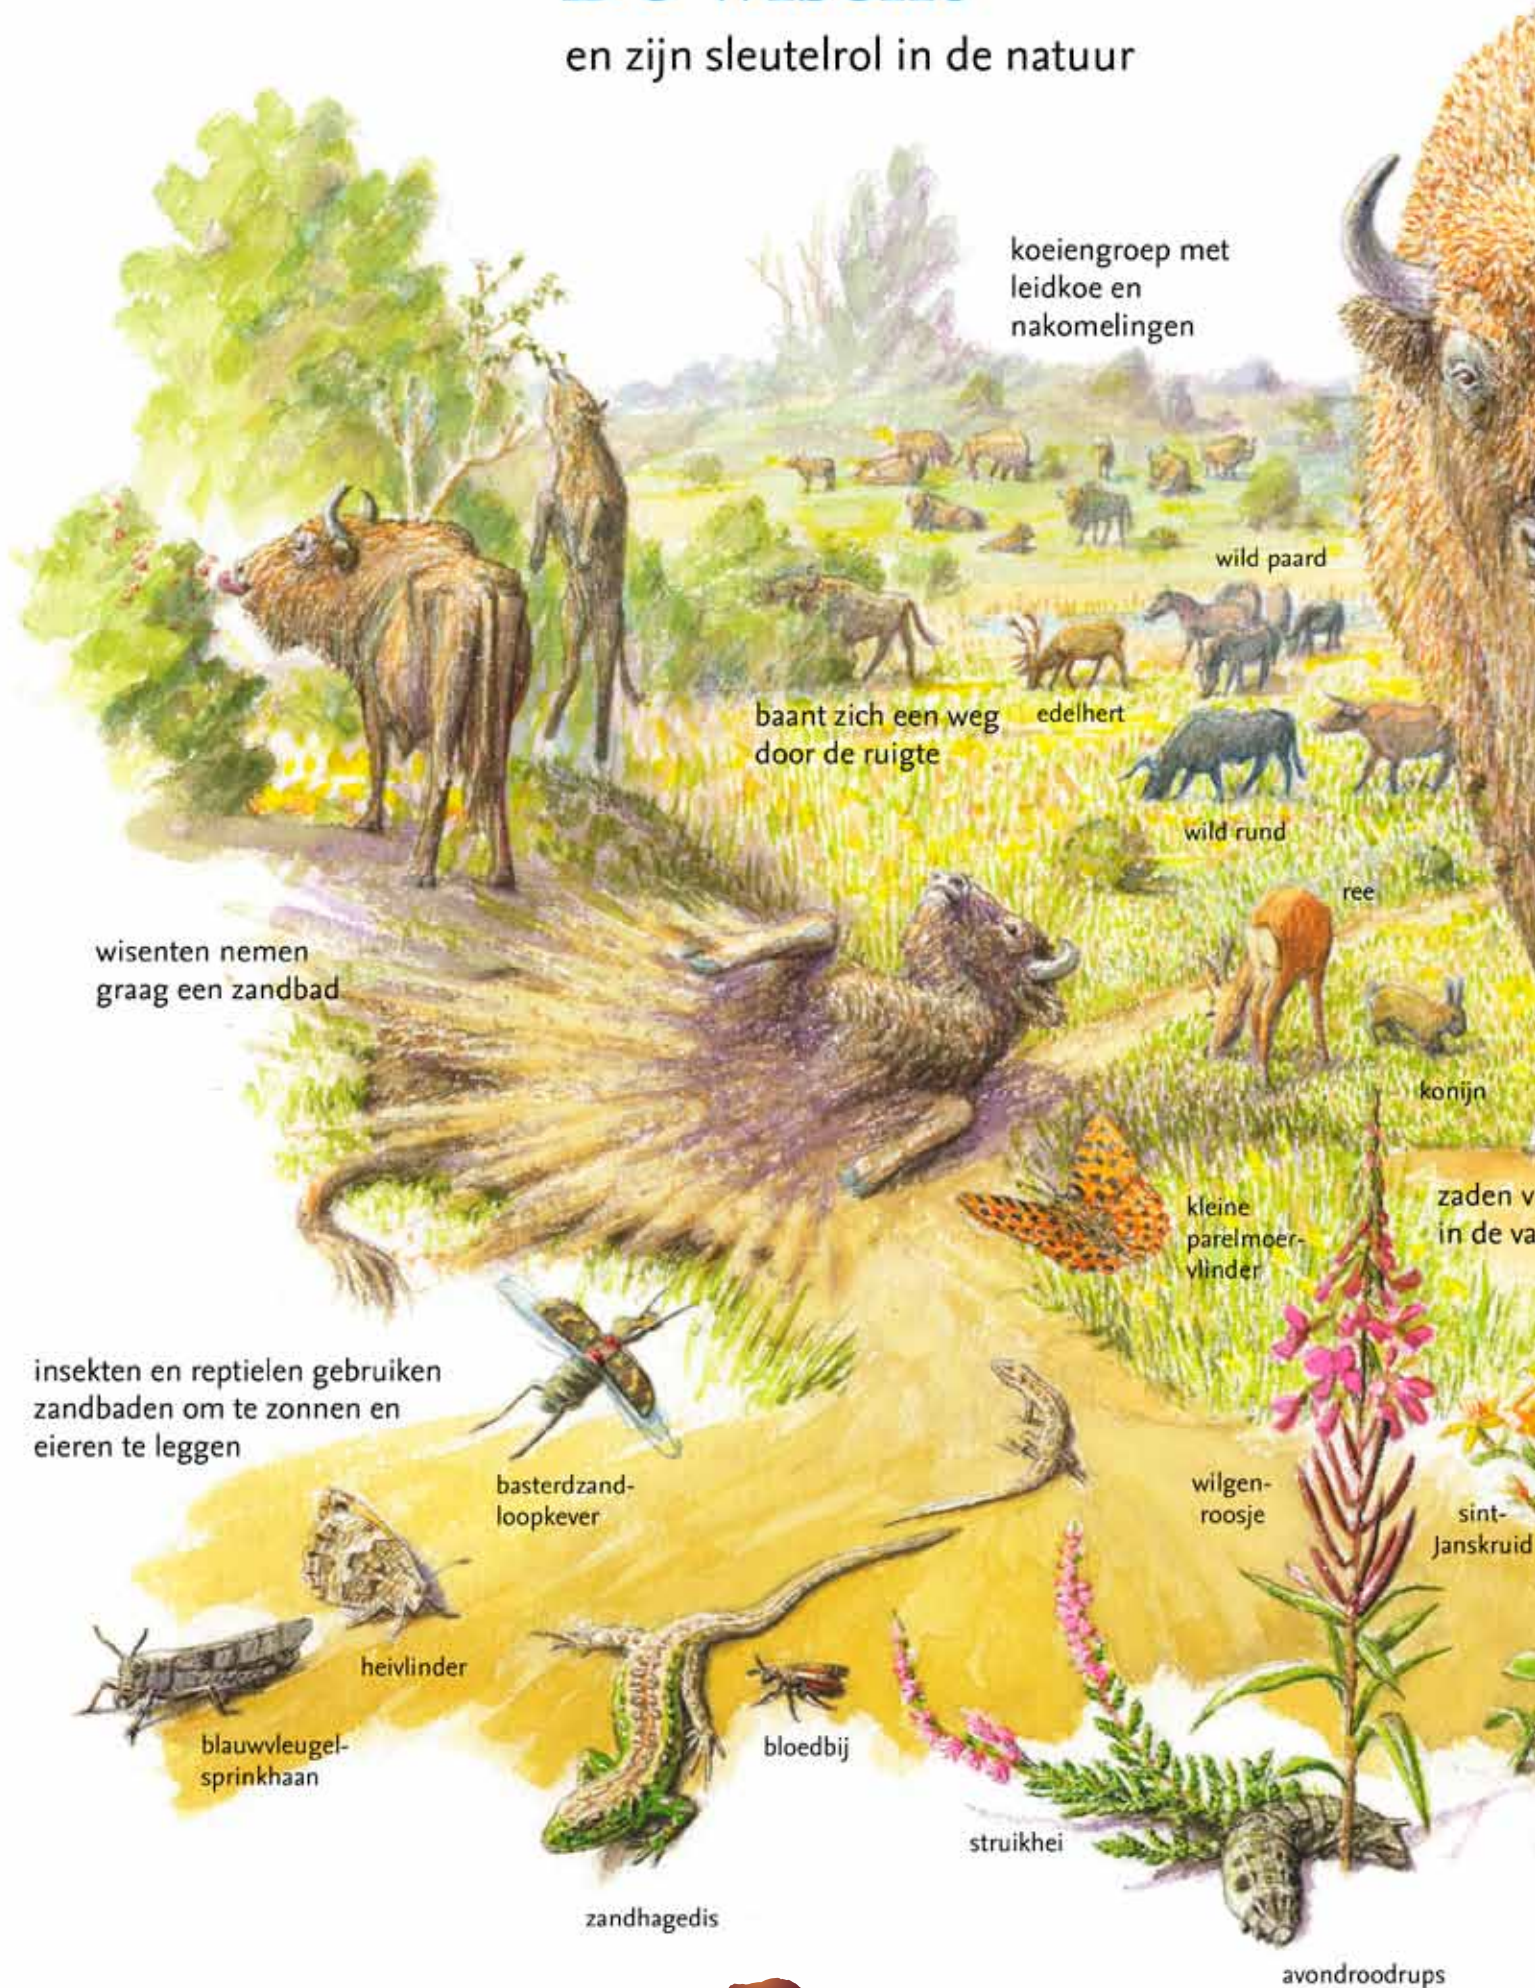

De wisent

en zijn sleutelrol in de natuur

koeiengroep met
leidkoe en
nakomelingen

wild paard

baant zich een weg
door de ruigte

edelhert

wild rund

ree

wisent nemen
graag een zandbad

konijn

zaden v
in de va

kleine
parelmoer-
vlinder

insekten en reptielen gebruiken
zandbaden om te zonnen en
eieren te leggen

basterdzand-
loopkever

wilgen-
roosje

sint-
Janskruid

heivlinder

blauwvleugel-
sprinkhaan

bloedbij

struikhei

zandhagedis

avondroodrups

vogels gebruiken winterhaar
voor hun nest

koolmees

geringde
vlekplaat

mest dient als voedsel voor
o.a. tal van insecten

mestkever

gewone klit

grauwe aaskortschild

grote
weegbree

pionierplanten gedijen
in zandbaden

pootafdruk