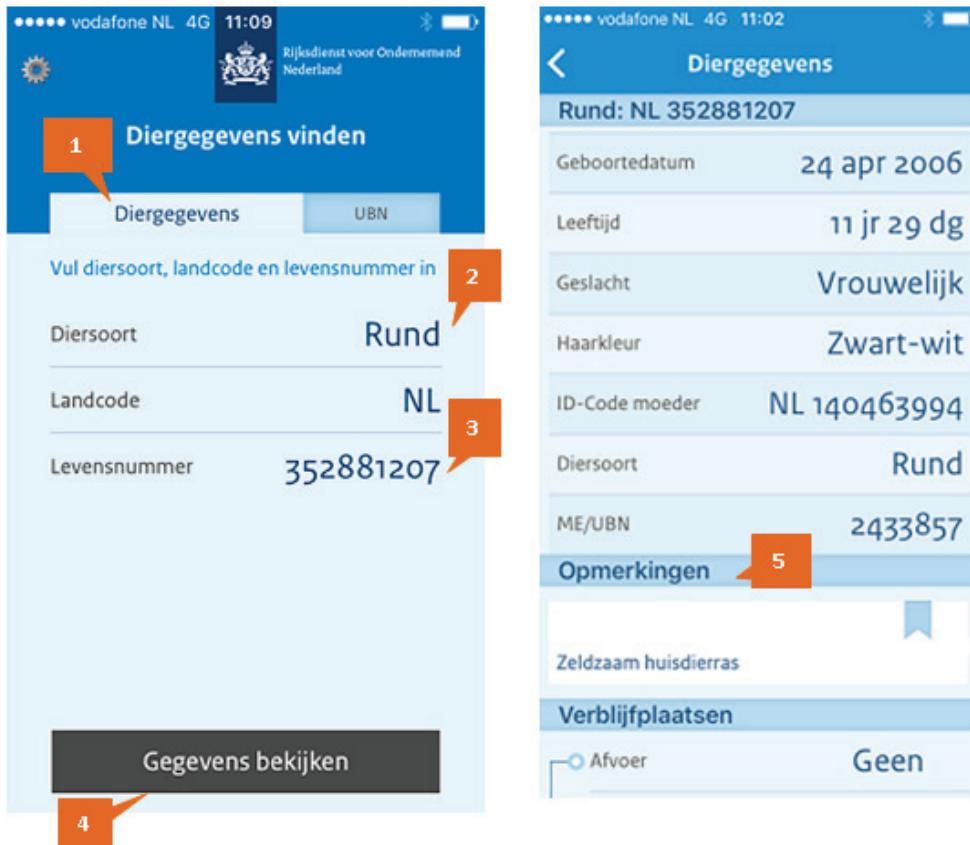

Raadplegen app I&R dieren

De gegevens van een dier raadplegen terwijl u op de veemarkt staat? Of de gegevens van uw dier bekijken terwijl u in de stal bent? Dat kan met de app I&R dieren. U kunt er de gegevens van een rund, schaap, geit of paardachtige bekijken door het levensnummer in te typen. U kunt via diergegevens informatie opvragen om te zien of een dier (rund, schaap of geit) een vlag zeldzaam huisdierras heeft. De app is er voor Android en voor Apple. Meer informatie over de app I&R dieren en het installeren vindt u op mijn.rvo.nl/download-onze-app.

Stap 1. Ga in de app naar Diergegevens.

Stap 2. Selecteer de diersoort waarvan u de diergegevens wilt raadplegen.

Stap 3. Vul het levensnummer van het dier in.

Stap 4. Nadat u het levensnummer heeft ingevuld, klikt u op Gegevens bekijken.

Stap 5. Alle gegevens van het dier worden nu getoond. Gaat het om een zeldzaam huisdierras, dan staat bij Opmerkingen, Zeldzaam huisdierras.