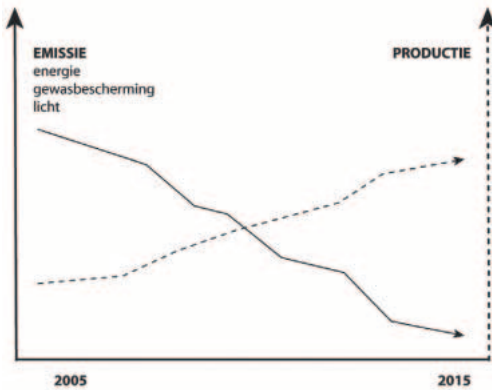

Systeminnovatie op het bedrijf

Marc Ruijs^{1,2} & Carin van der Lans¹

Emissiearme kas

Sociale kas

Combinatie van teelt en zorg

Opstellen stappenplan 'Opstart zorgglastuinbouwbedrijf' en oplossingen voor mogelijke knelpunten, aan de hand van opgedane ervaringen bij enkele pilotprojecten.