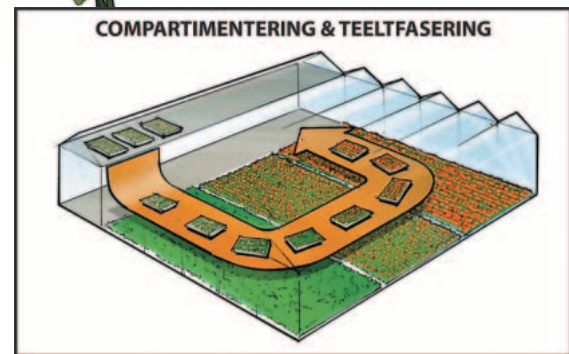

Systeminnovatie op het bedrijf

Marc Ruijs^{1,2} & Carin van der Lans¹

Emissiearme kas

Sociale kas

Combinatie van teelt en zorg

Opstellen stappenplan 'Opstart zorgglastuinbouwbedrijf' en oplossingen voor mogelijke knelpunten, aan de hand van opgedane ervaringen bij enkele pilotprojecten.

Knelpunten liggen met name op organisatorisch vlak

¹ Wageningen UR Glastuinbouw
Postbus 20, 2665 ZG Bleiswijk
Tel: 0317 48 55 05 - Fax: 010 522 51 93
E-mail: bram.vandermaas@wur.nl
Internet: www.glastuinbouw.wur.nl