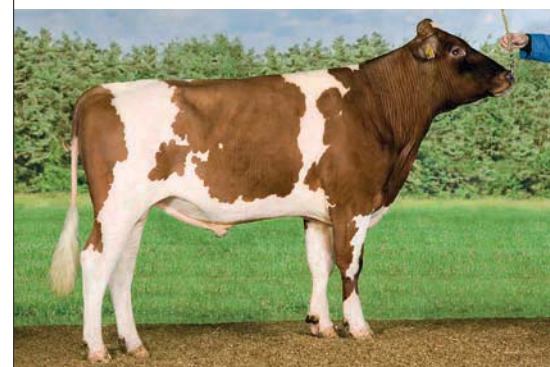

Eerste fokwaarde voor Marcello

naam	vader x m. vader	eig./fimp.	productie								gebruikskennmerken				exterieur						
			betr.	NVI	(+/-)	kg melk	% vet	% eiwit	kg vet	kg eiwit	Inet	dgn. lvd.	uiergez.h.	vrucht.	geboorteg.	frame	type	oier	benen	bespiering	totaal
Rudolf Dn	Rox x Langemaat 213	GGI	93	+164	+9	+406	-0,33	-0,17	-3	+4	+16	+357	104	103	92	95	100	110	107	103	107
Rivaal	Rudolf x Matthijs	CRV	78	+156	+6	+125	+0,36	-0,11	+28	-2	+52	+426	107	101	86	99	104	110	102	104	107
Ron	Rudolf x Mark 44	CRV	75	+142	+9	+1088	-0,21	-0,14	+33	+30	+207	+232	102	100	96	94	95	102	104	101	101
Vinkenhof 69 Dirk	Buster x Daniel	CRV	74	+127	+15	-94	+0,37	+0,16	+18	+6	+59	+392	108	99	95	96	101	104	104	101	103
Martha 287 Rudolf	Rudolf x Marnuel	CRV	73	+99	-11	+520	-0,03	-0,02	+21	+18	+123	+197	102	101	90	101	105	102	103	104	104
DZ Alzonn Milando	Rudolf x Mark 44	Kampen	72	+98	-2	+724	-0,47	-0,25	+0	+10	+49	+300	100	102	96	95	98	108	101	98	102
De Vinkenhof Koen	Buster x Lars	CRV	77	+89	+0	+323	+0,25	+0,10	+30	+18	+140	+116	105	101	86	102	104	99	104	103	103
Marcello	Baltimore x Matthijs	CRV	66	+84	n	+344	+0,29	+0,08	+34	+18	+145	+225	96	101	95	102	102	102	104	101	104
Rex 154	Matthijs x Guido	CRV	79	+69	+9	+641	-0,32	-0,13	+7	+15	+83	+121	100	99	94	99	101	100	106	100	103
Meervelder Albert	Mark 44 x Meldober	Samen	80	+68	+4	+414	-0,07	-0,05	+14	+12	+80	+586	97	94	96	97	102	103	103	100	102

GES-fokwaarden december 2016 van in Nederland en Duitsland geteste vrij-stieren (n = nieuw)