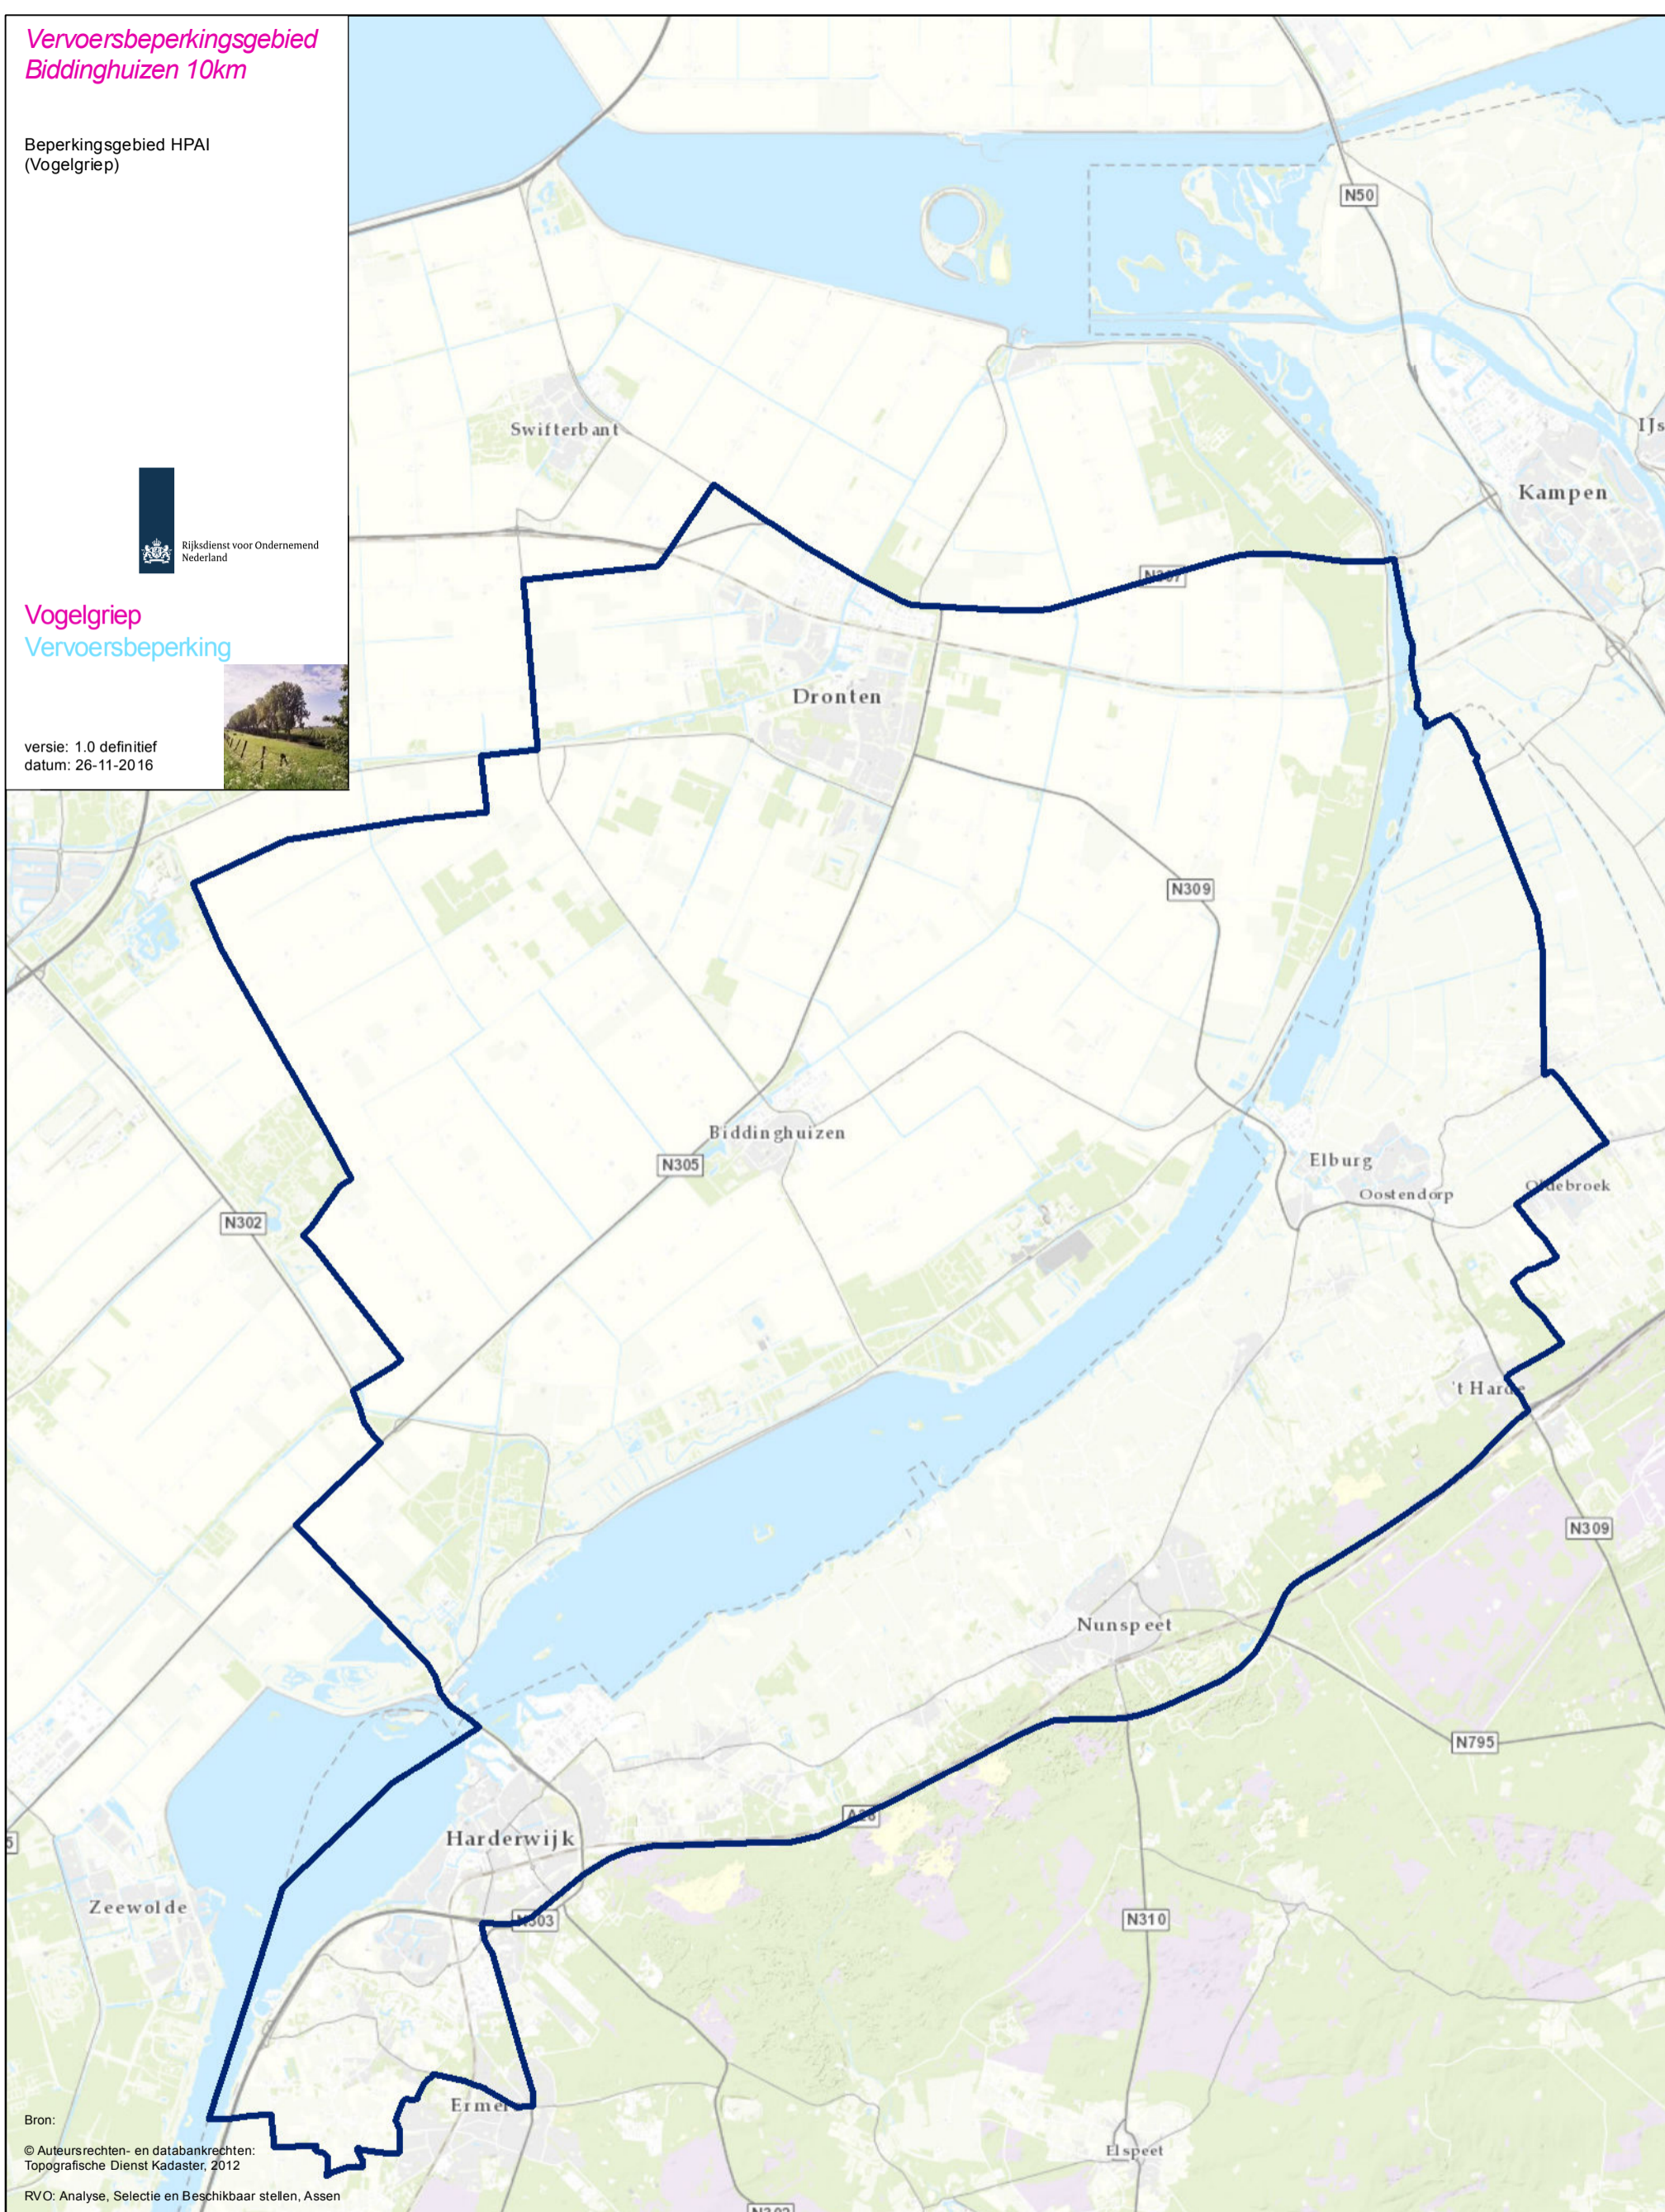

Vervoersbeperkingsgebied
Biddinghuizen 10km

Beperkingsgebied HPAI
(Vogelgriep)

Vogelgriep
Vervoersbepanking

versie: 1.0 definitief
datum: 26-11-2016

Bron:
© Auteursrechten- en databankrechten:
Topografische Dienst Kadaster, 2012
RVO: Analyse, Selectie en Beschikbaar stellen, Assen

 Vervoersbepankinggebied