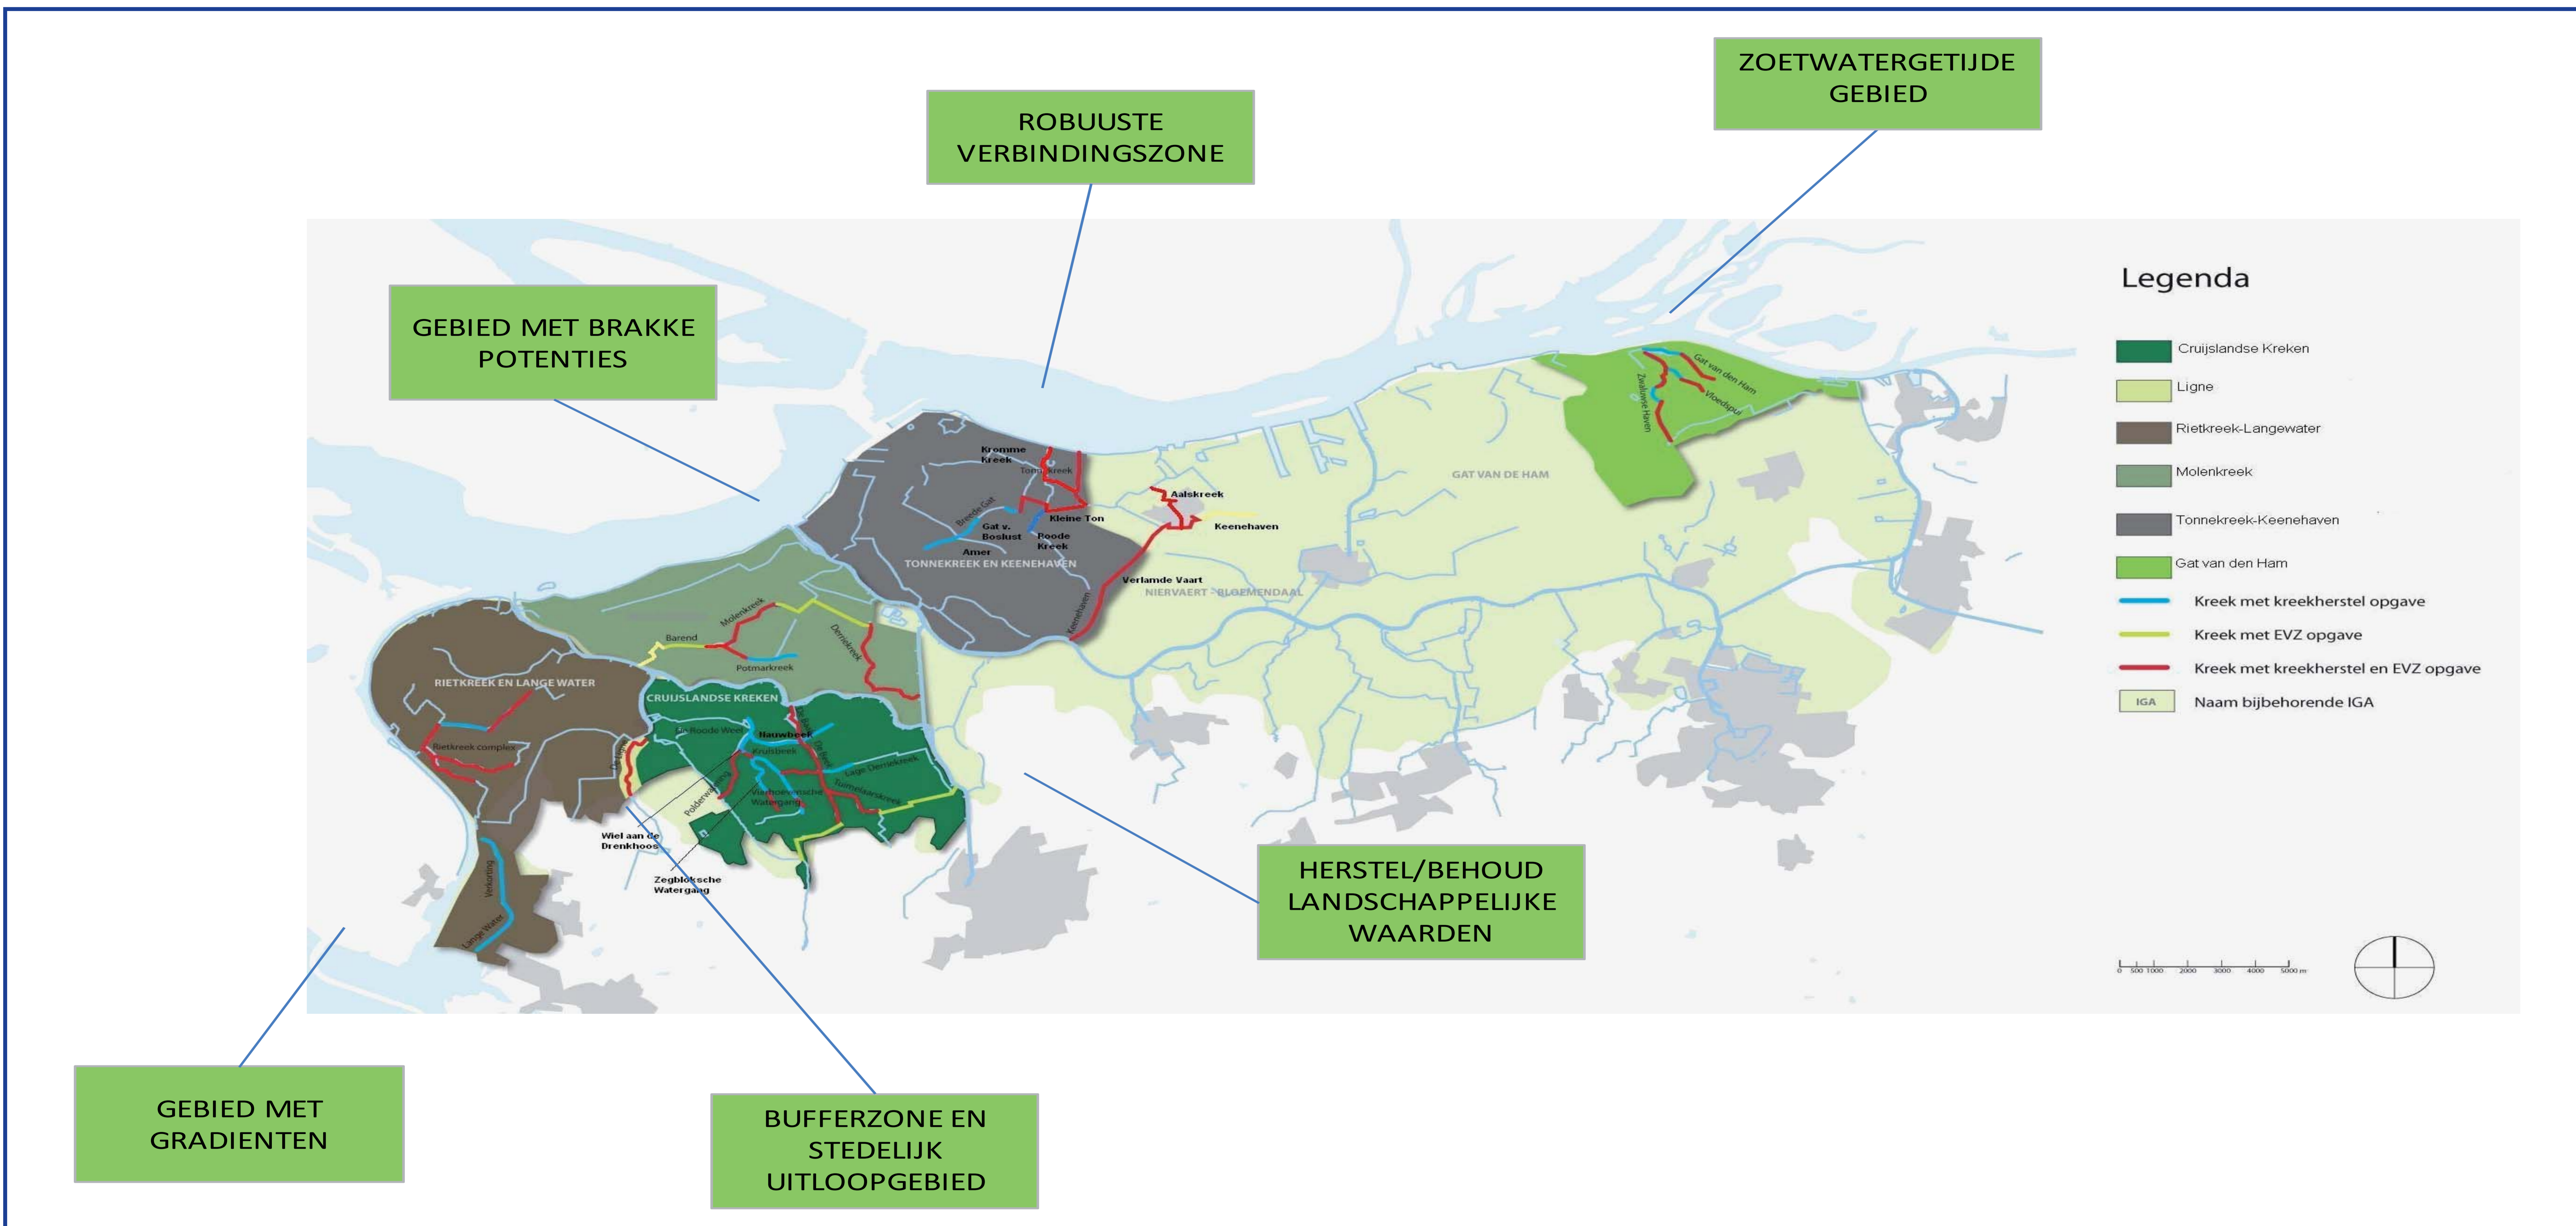

# Krekenvisie waterschap Brabantse Delta / regio West-Brabant

Lange termijn: Meer differentiatie in de kreekcomplexen

Korte termijn: meekoppelkansen voor Natuur, Recreatief medegebruik, Landschap en Cultuurhistorie

Robuust regionaal watersysteem