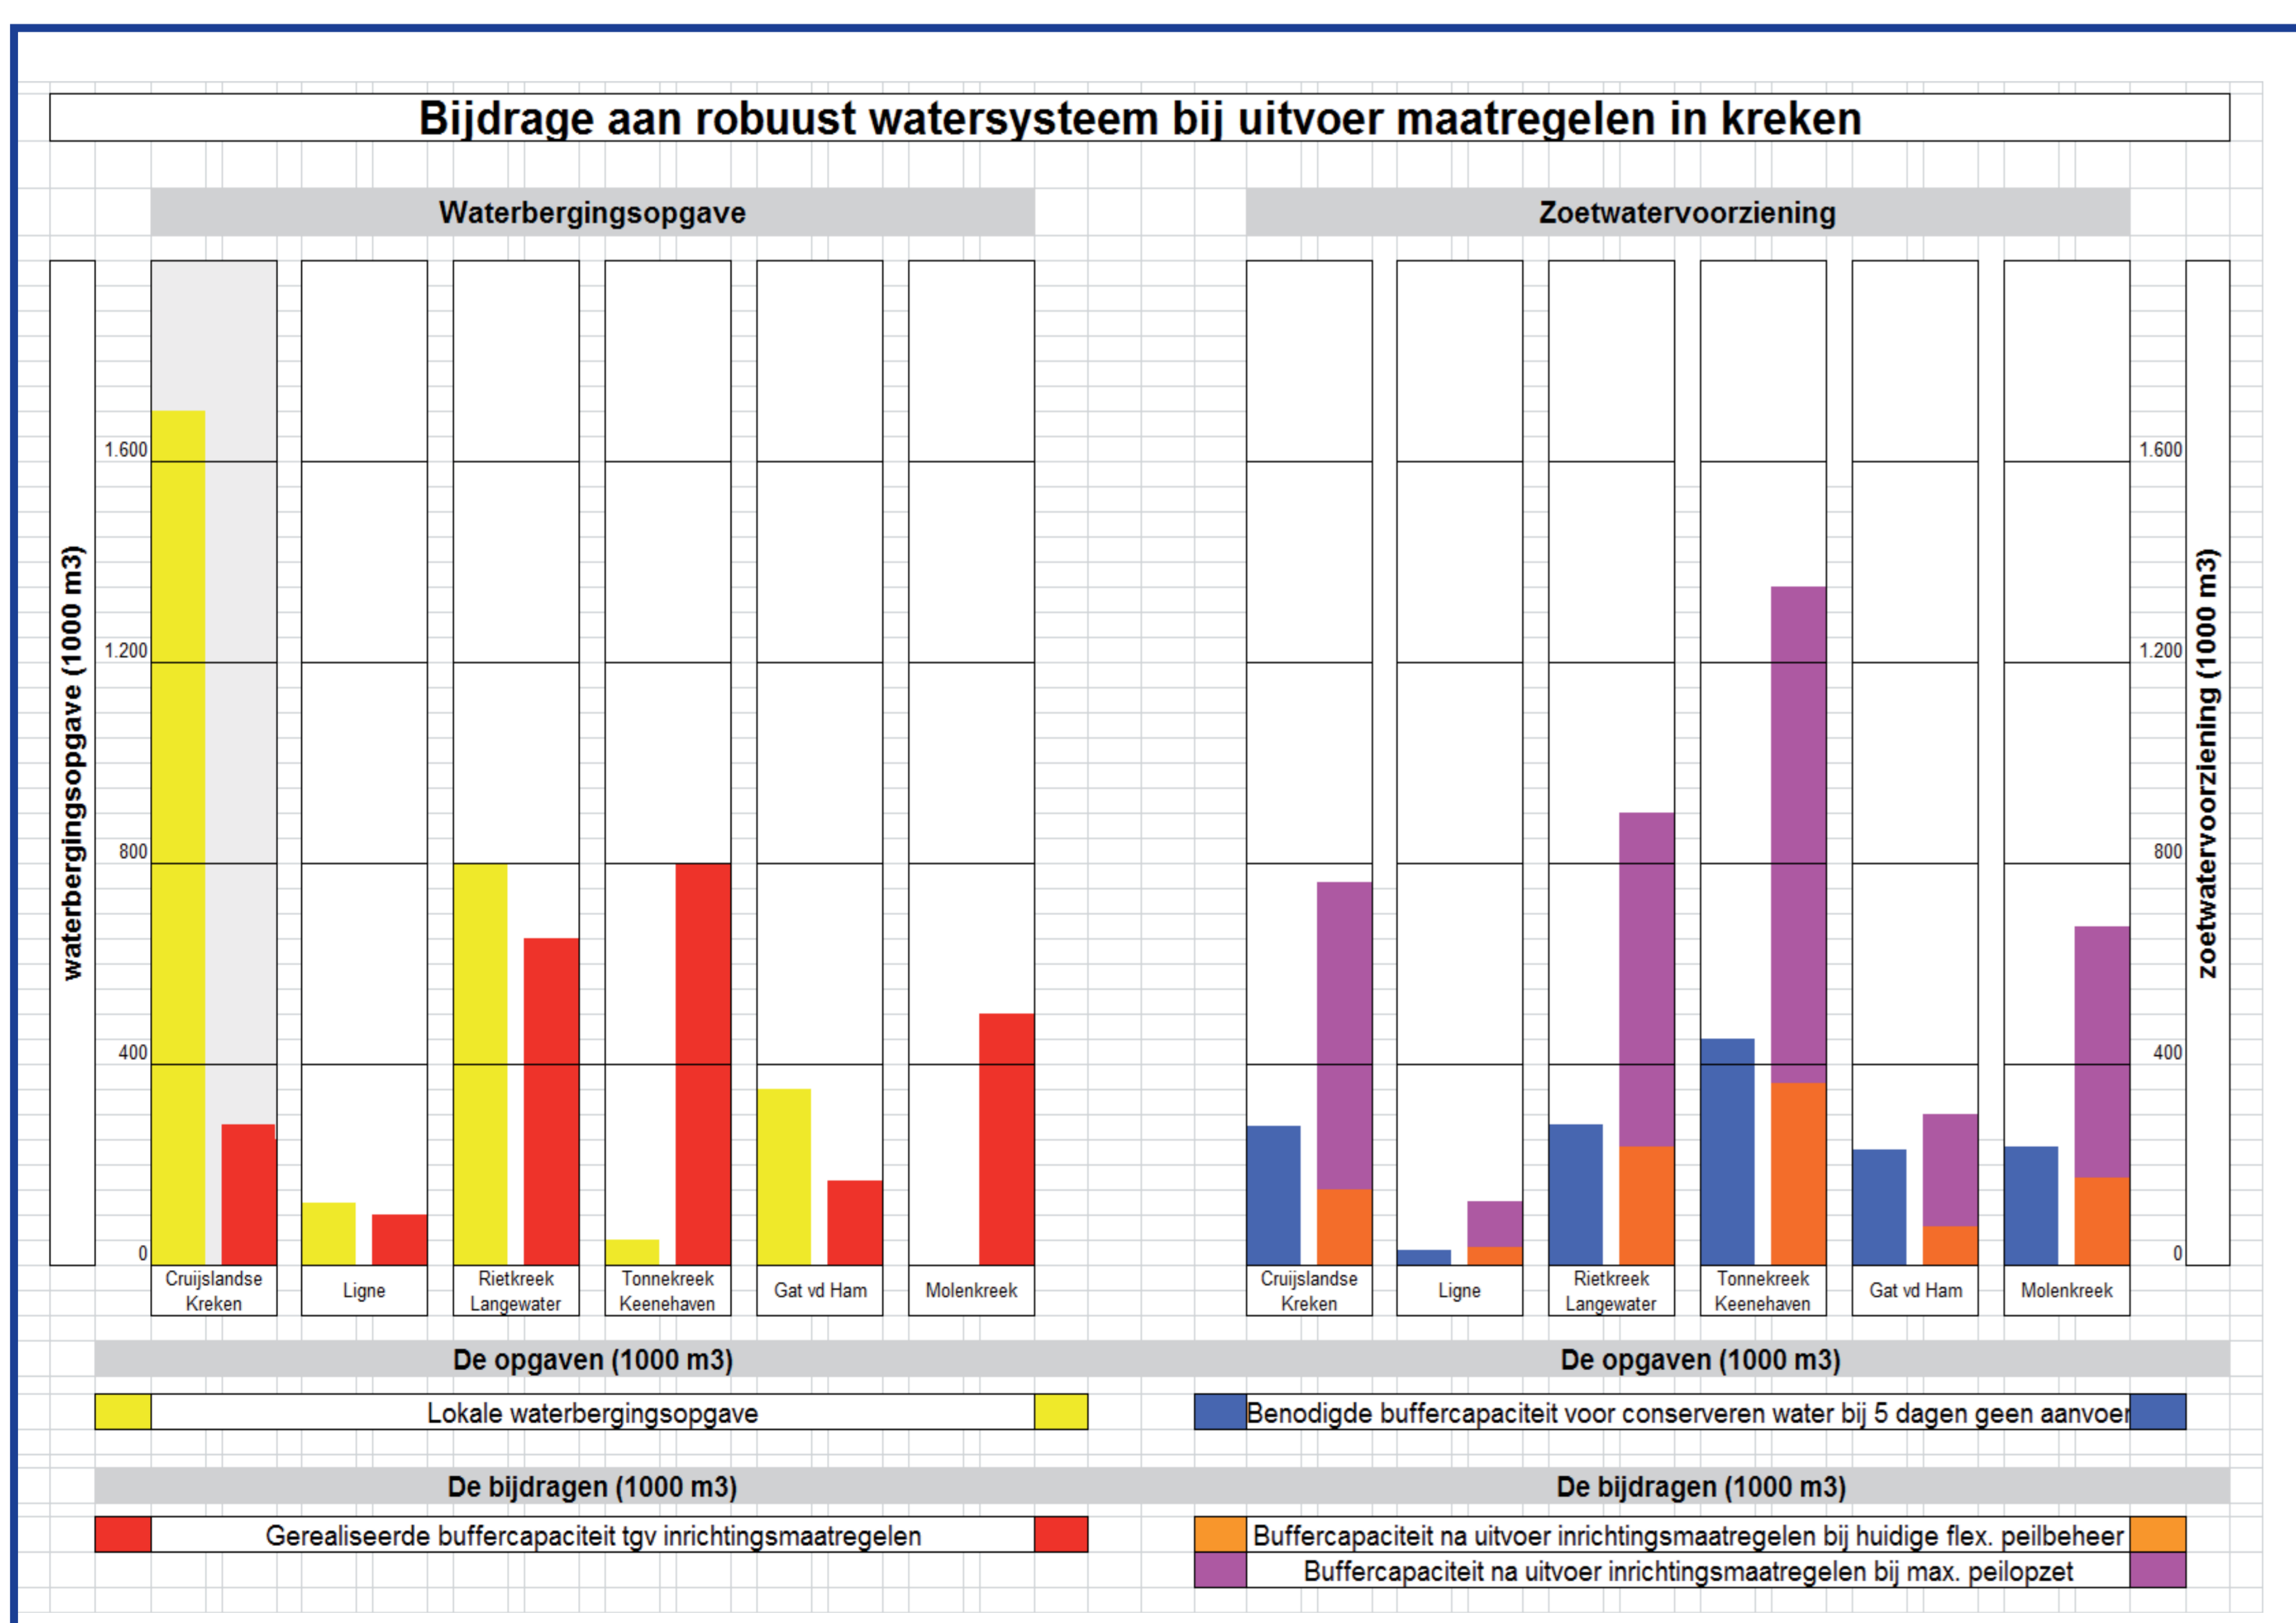

# Krekenvisie waterschap Brabantse Delta / regio West-Brabant

Lange termijn: Meer differentiatie in de kreekcomplexen

Korte termijn: meekoppelkansen voor Natuur, Recreatief medegebruik, Landschap en Cultuurhistorie

Robuust regionaal watersysteem