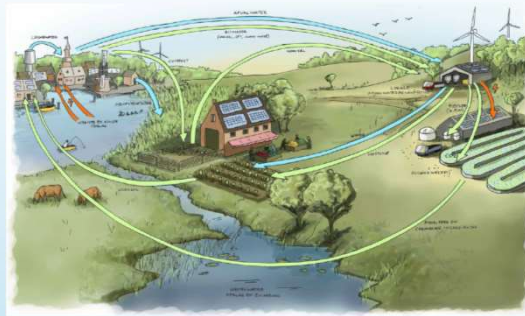

Nieuwe Sanitatie recreatieterreinen buitengebied

10 september 2015

Sander Siebel
Gemeente Ede

1

Platform Water Vallei en Eem

- Regionale samenwerking
 - 16 gemeenten
 - 1 waterschap
- Afvalwaterteam Barneveld - Ede

2

... vandaag

- Verkeerd gebruik
- Hemelwaterlozingen
- H₂S

... morgen

- Capaciteit stelsel
- Veranderend buitengebied
- (Wanneer) vervangen?

5

Capaciteit

- Ontwerp midden '80, '90 en '05
- Gebruik 2015

7

stowa

Pilot

- Onderzoek mogelijkheden innovatieve technieken inzamelen, transport en behandeling van afvalwater recreatieterreinen.

8

- Doet recht aan:
 - Lokale situatie
 - Overwegingen gebruikers/beheerders
- Praktisch uitvoerbaar
- Zoeken naar win-win

17

- Spin-off door vroegtijdig betrekken derden
 - Draagvlak
 - Participatie
 - Meedenken
- Meerwaarden door grenzeloos denken
 - Zuiveringsinrichting
 - Doolhof
 - Biomassa
 - Broedgebied

18

Vragen?

19