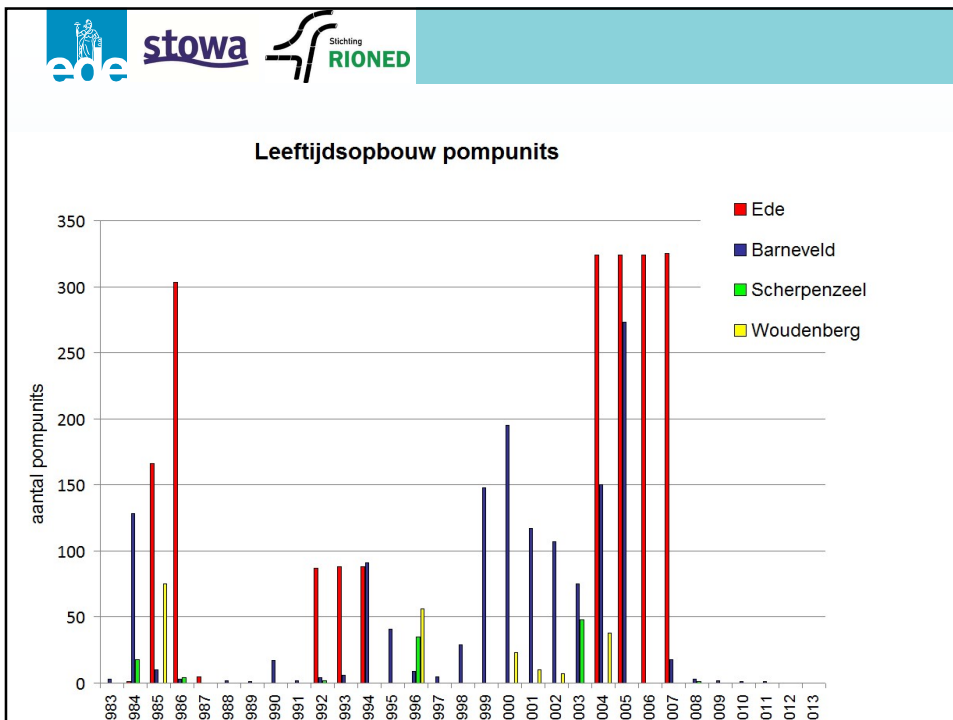

Nieuwe Sanitatie recreatieterreinen buitengebied

10 september 2015

Sander Siebel
Gemeente Ede

1

Platform Water Vallei en Eem

- Regionale samenwerking
 - 16 gemeenten
 - 1 waterschap
- Afvalwaterteam Barneveld - Ede

2

... vandaag

- Verkeerd gebruik
- Hemelwaterlozingen
- H₂S

... morgen

- Capaciteit stelsel
- Veranderend buitengebied
- (Wanneer) vervangen?

5

Capaciteit

- Ontwerp midden '80, '90 en '05
- Gebruik 2015