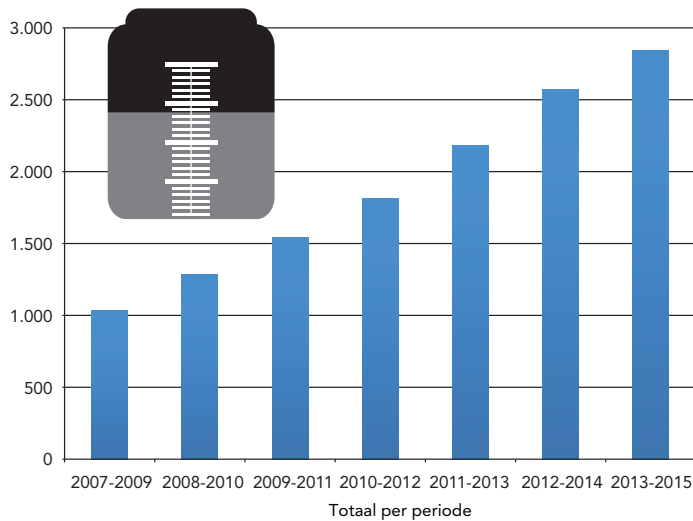

Landbouwspruit groeit

Veldspuiten moeten sinds 1997 eens in de drie jaar worden gekeurd. De Stichting Kwaliteitseisen Landbouwtechniek (SKL) registreert jaar in jaar uit de technische gegevens van de spuitmachines die ter keuring worden aangeboden. Dat levert een mooi beeld op van hoe de spuitmachine zich in Nederland heeft ontwikkeld. Eén ding wordt duidelijk: de veldspuit wordt steeds groter.

Aantal spuitmachines met een tank groter dan 4.000 liter

Gemiddelde leeftijd per periode in jaren

Aantal spuitmachines met een spuitboom van 36 meter of meer

Gemiddelde breedte spuitboom in meters