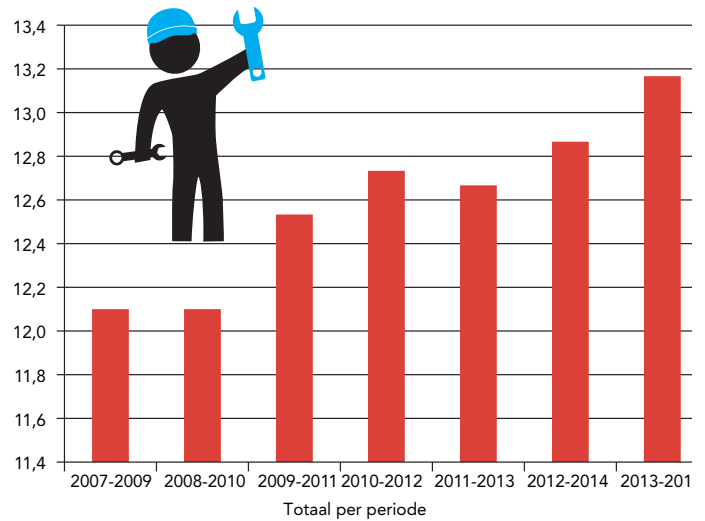

Landbouwspruit groeit

Veldspuiten moeten sinds 1997 eens in de drie jaar worden gekeurd. De Stichting Kwaliteitseisen Landbouwtechniek (SKL) registreert jaar in jaar uit de technische gegevens van de spuitmachines die ter keuring worden aangeboden. Dat levert een mooi beeld op van hoe de spuitmachine zich in Nederland heeft ontwikkeld. Eén ding wordt duidelijk: de veldspuit wordt steeds groter.

Aantal spuitmachines met een tank groter dan 4.000 liter

Gemiddelde leeftijd per periode in jaren

Aantal spuitmachines met een spuitboom van 36 meter of meer

Gemiddelde breedte spuitboom in meters