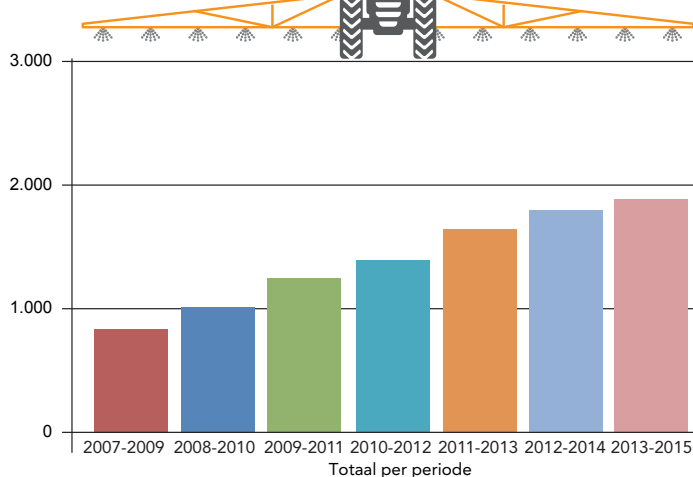

Landbouwspruit groeit

Veldspuiten moeten sinds 1997 eens in de drie jaar worden gekeurd. De Stichting Kwaliteitseisen Landbouwtechniek (SKL) registreert jaar in jaar uit de technische gegevens van de spuitmachines die ter keuring worden aangeboden. Dat levert een mooi beeld op van hoe de spuitmachine zich in Nederland heeft ontwikkeld. Eén ding wordt duidelijk: de veldspuit wordt steeds groter.

Aantal spuitmachines met een tank groter dan 4.000 liter

Gemiddelde leeftijd per periode in jaren

Aantal spuitmachines met een spuitboom van 36 meter of meer

Gemiddelde breedte spuitboom in meters