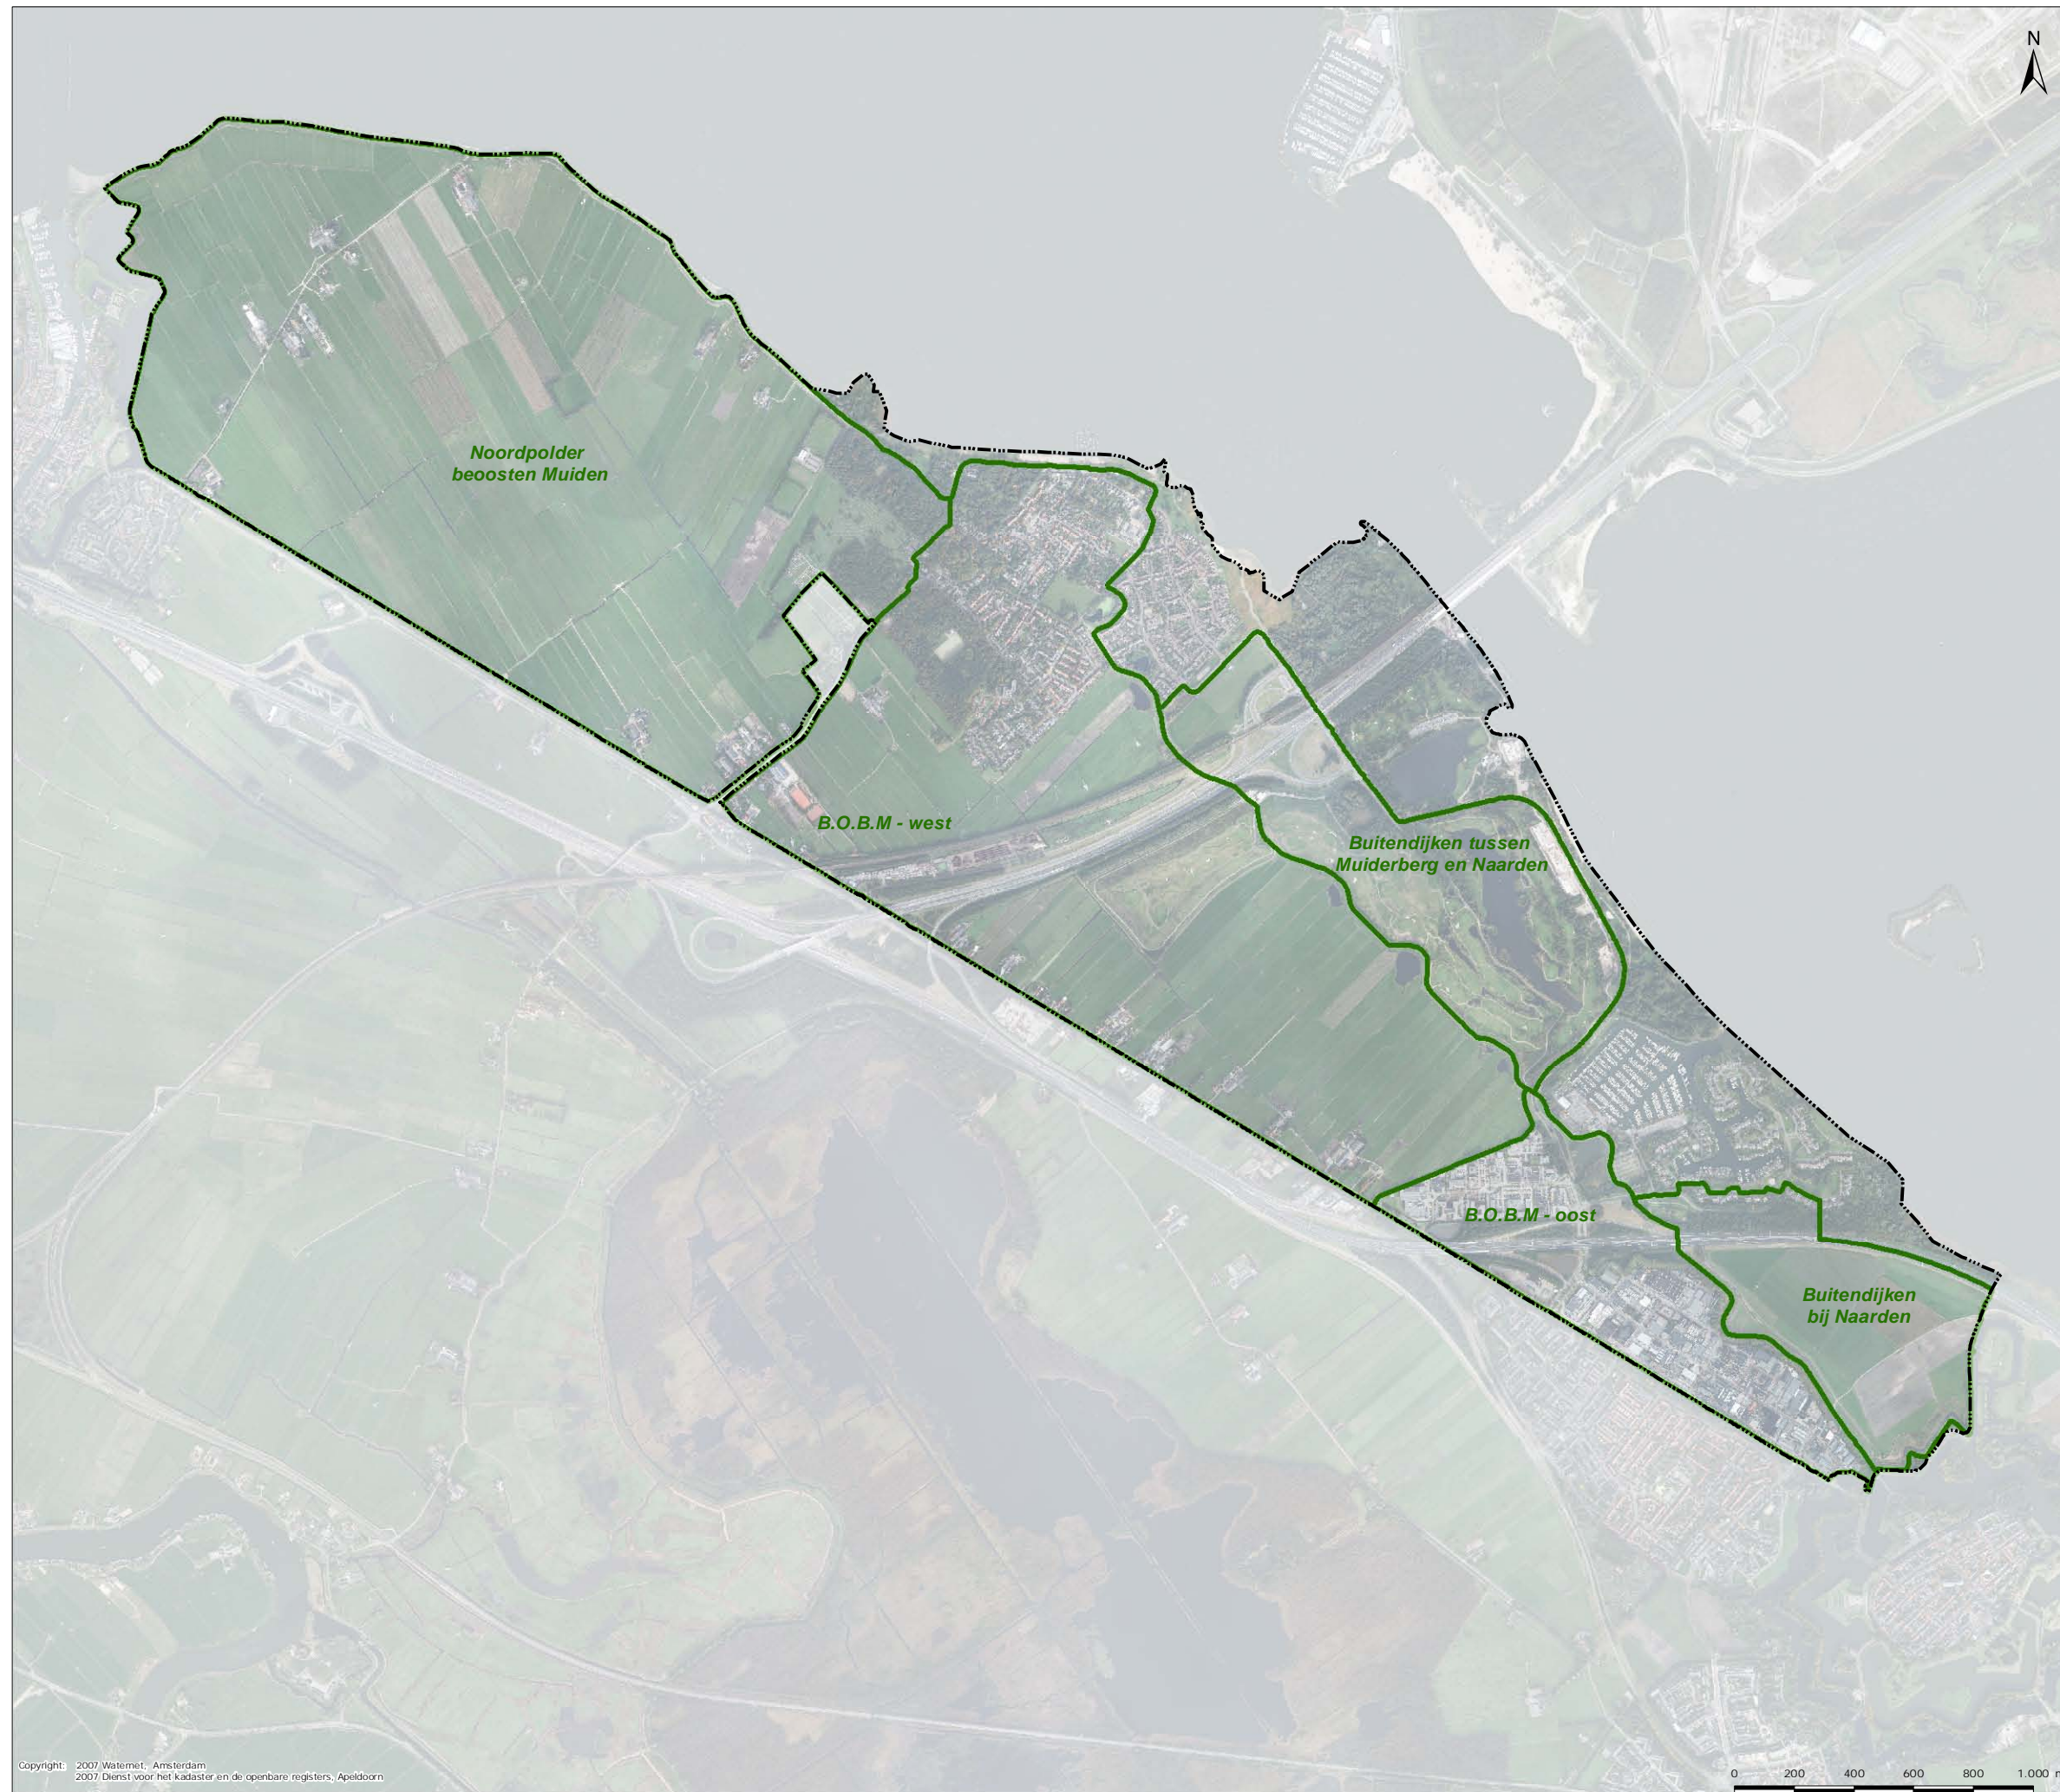

Luchtfoto

Verklaring

-  Plangebied
-  Poldergrenzen

Postbus 94370
1090 GJ Amsterdam

WATERGEBIEDSPANNEN

Watergebiedsplan Kustpolders

	Naam:	Par.:	Datum:		
Tekenaar:	J.v. Blerkum		15-04-'11	Kaartregistr.nr.	IB20110111_14
Controle:	W. de Meijere		15-04-'11	Schaal:	1:22.000
Projectleider:	L. Hersbach		15-04-'11	Formaat:	A3