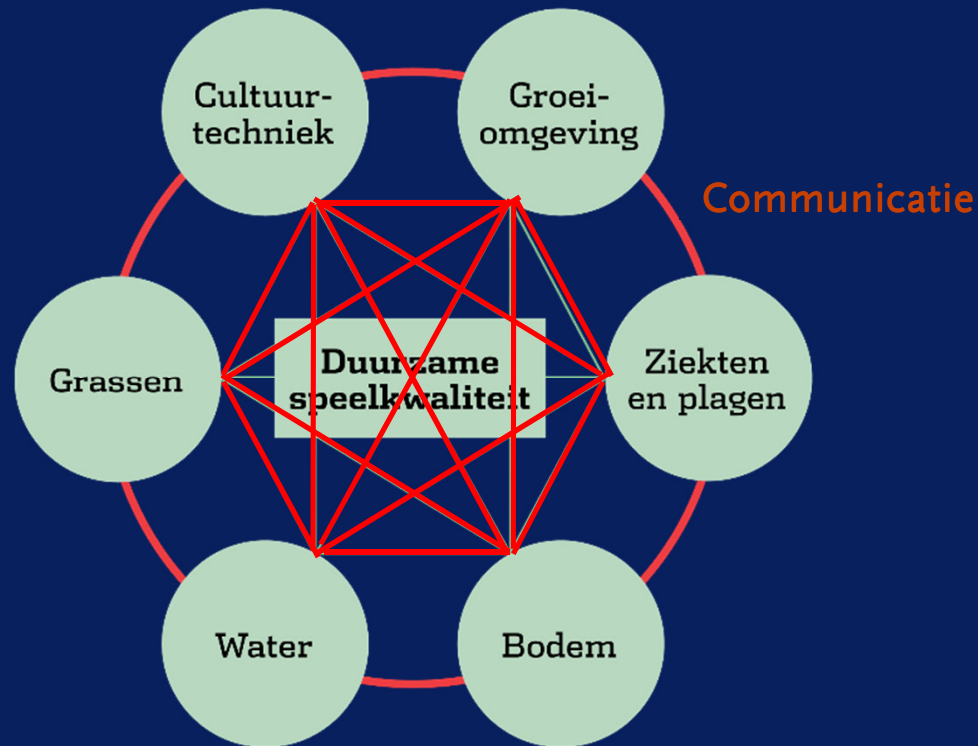

NGF AGRONOMIE

Integrated Turfgrass Management (ITM)

ITM = 'het IPM-model gekanteld en verbreed'

ITM = integrale en volle focus op plantgezondheid

NGF AGRONOMIE

Integrated Turfgrass Management (ITM)

De winst zit in marginale verbeteringen en integratie van het beheer.

NGF AGRONOMIE

Integrated Turfgrass Management (ITM)

De winst zit in marginale verbeteringen en integratie van het beheer.

NGF AGRONOMIE

Integrated Turfgrass Management (ITM)

De winst zit in marginale verbeteringen en integratie van het beheer.

NGF AGRONOMIE

Best management practices (BMP)

De meest effectieve werkmethoden, die zich reeds bewezen hebben. Verkregen vanuit de beheerpraktijk, dan wel middels literatuur studie of via referentie.

Verifieerbaar. Context, randvoorwaarden en kritieke succesfactoren verschillen per golfbaan.