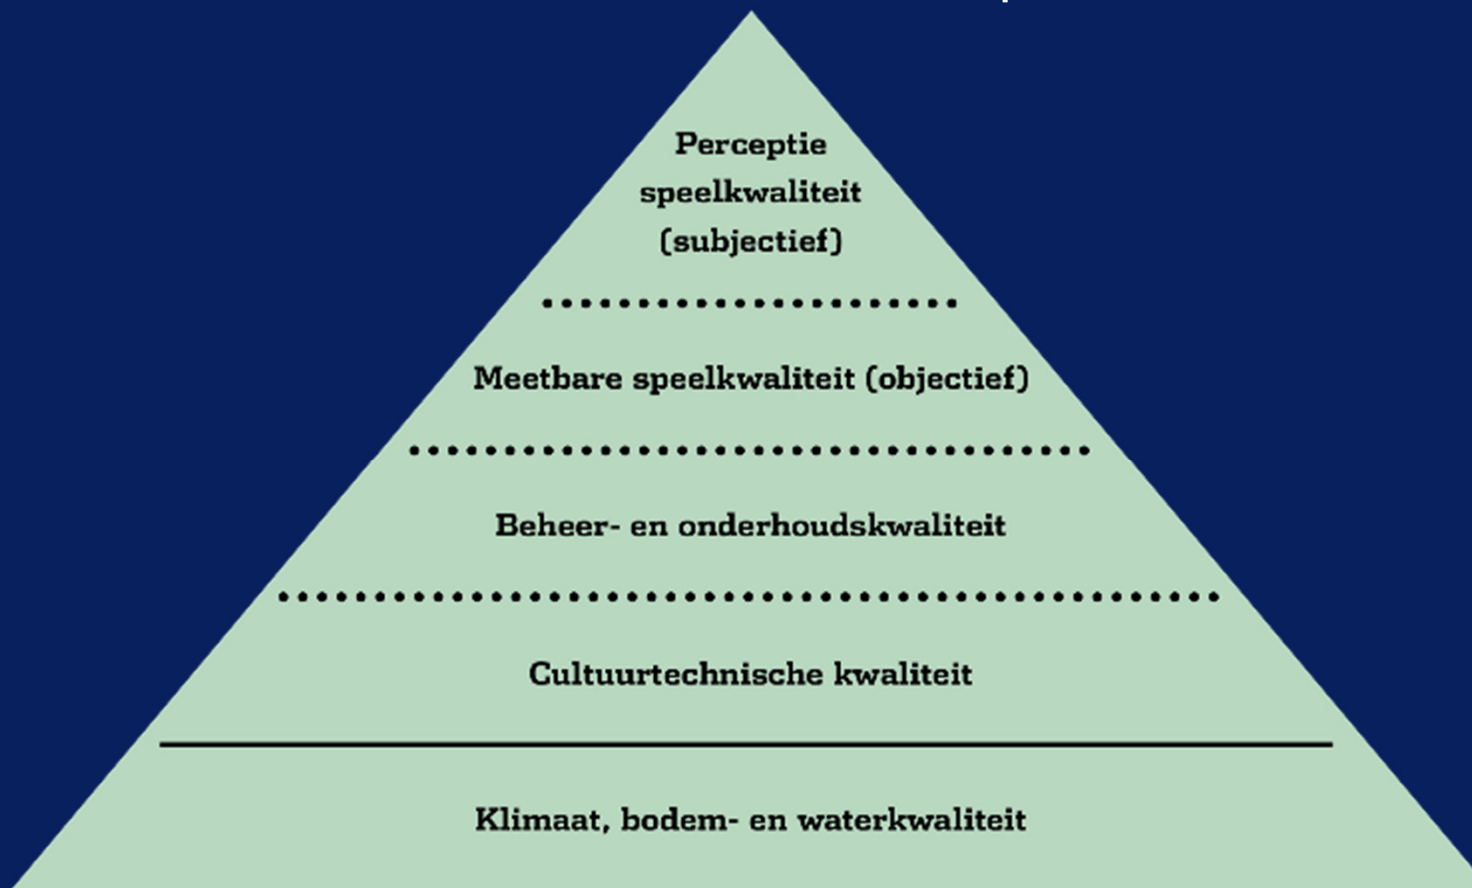

Beheerkwaliteit als basis voor sportkwaliteit

Een brede basis is nodig voor een hoge speelkwaliteit

NGF AGRONOMIE

Integrated Turfgrass Management (ITM)

Het zorgvuldig afwegen en de daaropvolgende integratie en afstemming van alle onderhouds- en beheermethodes (planmatigheid) die de ontwikkeling van de grasmat optimaliseren.