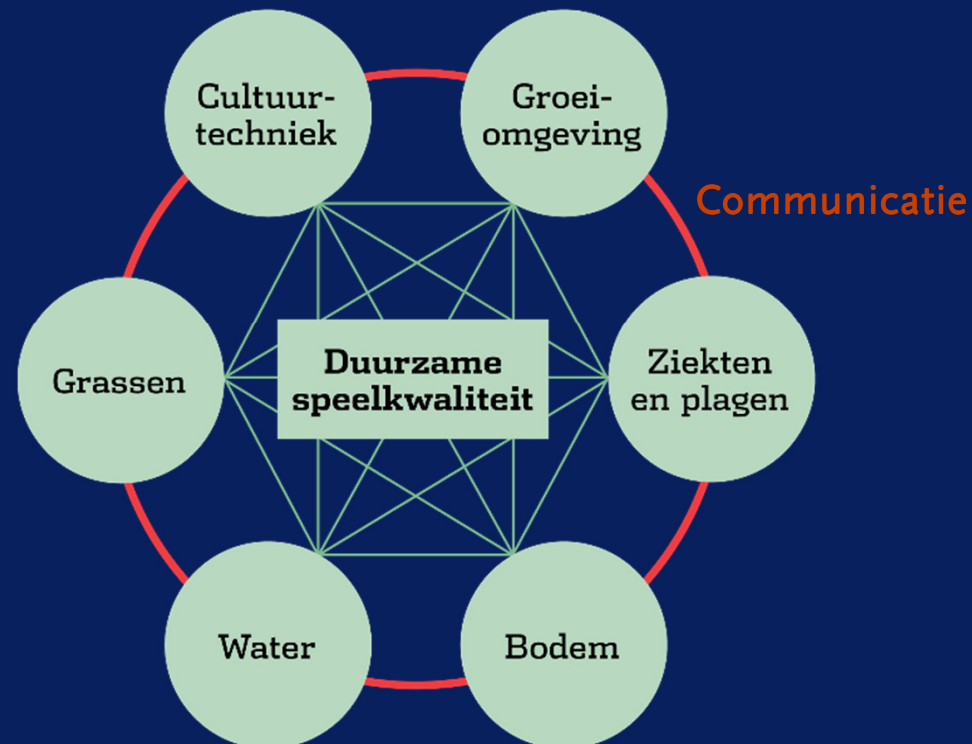

vs.

Integrated Pest Management (IPM):

- Preventieve cultuurtechnische maatregelen
- Monitoren in het veld
- Juiste diagnose
- Specifiek en terughoudend gebruik pesticiden
- Registreren
- Resistentie maatregelen

NGF AGRONOMIE

Integrated Turfgrass Management (ITM)

ITM = 'het IPM-model gekanteld en verbreed'

ITM = integrale en volle focus op plantgezondheid

NGF AGRONOMIE

Integrated Turfgrass Management (ITM)

De winst zit in marginale verbeteringen en integratie van het beheer.

NGF AGRONOMIE

Integrated Turfgrass Management (ITM)

De winst zit in marginale verbeteringen en integratie van het beheer.

NGF AGRONOMIE

Integrated Turfgrass Management (ITM)

De winst zit in marginale verbeteringen en integratie van het beheer.