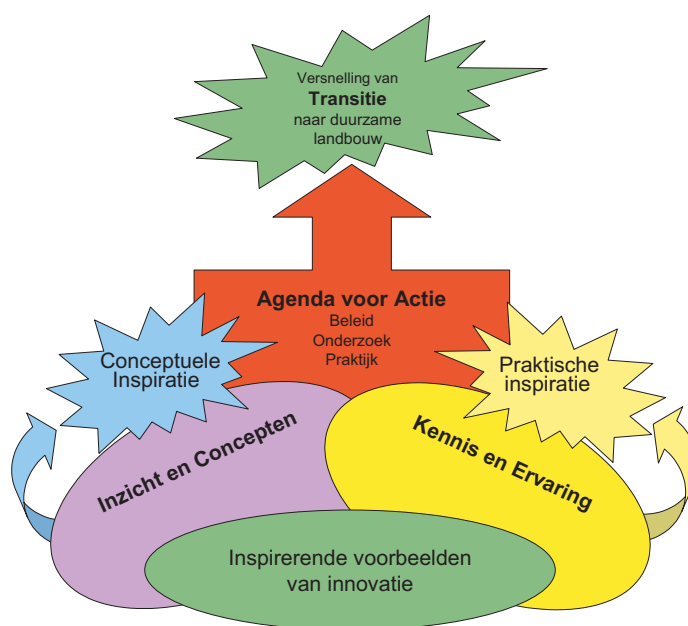

LEI

Postbus 29703, 2502 LS Den Haag
Tel: 070 - 335 83 03
E-mail: jan.buurma@wur.nl
www.lei.wur.nl