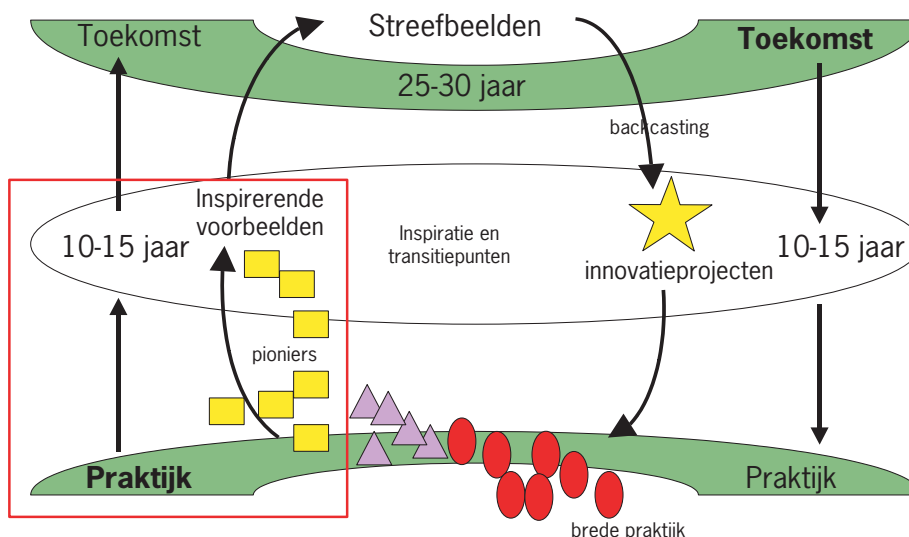

Inspiratie voor transitie; leren van pioniers en hun zoektochten

Jan Buurma (LEI), Jorieke Potters (PPO), Pieter vd Sanden (PRI) en Gerard Migchels (ASG)

Focus:

Beoogde producten en doel

- Ontsluiten van kennis en ervaring van pioniers = Interviews en workshops
- Inzichten en concepten voor innovatie-beleid = Succes(f)actoren
- Vergroting en betere benutting innovatiekracht = Agenda voor Actie
- Met als doel: versnelling van transitie naar duurzame landbouw