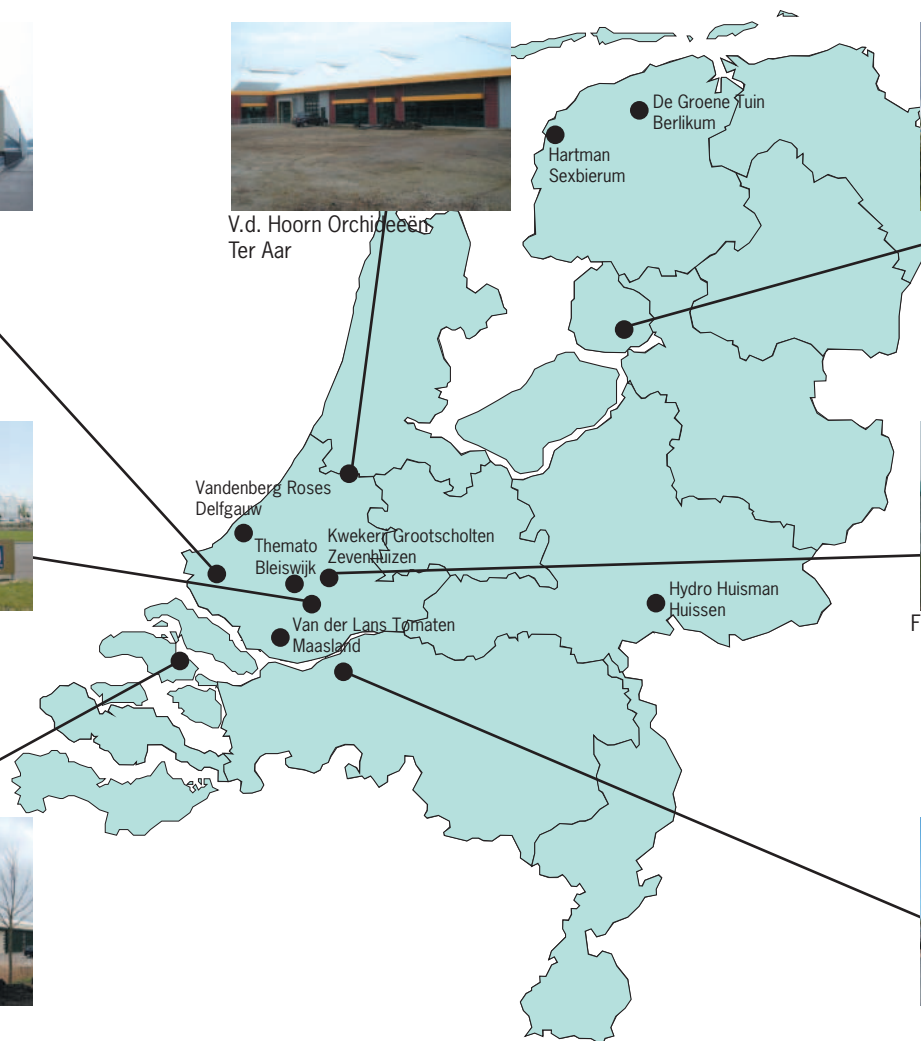

Fa. A. & W. Tas Tomatenkwekerij Zevenhuizen