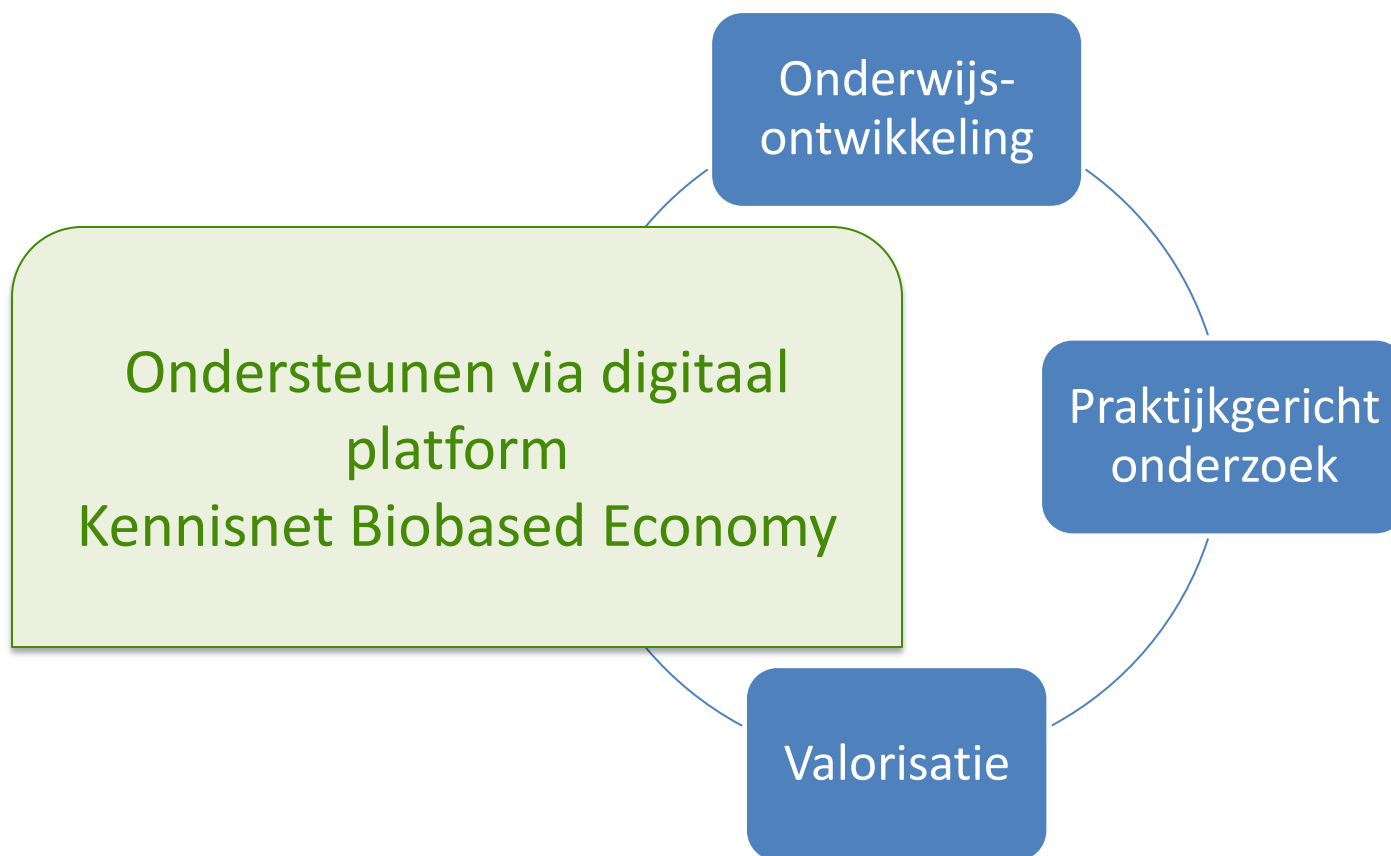

Functies van centrum