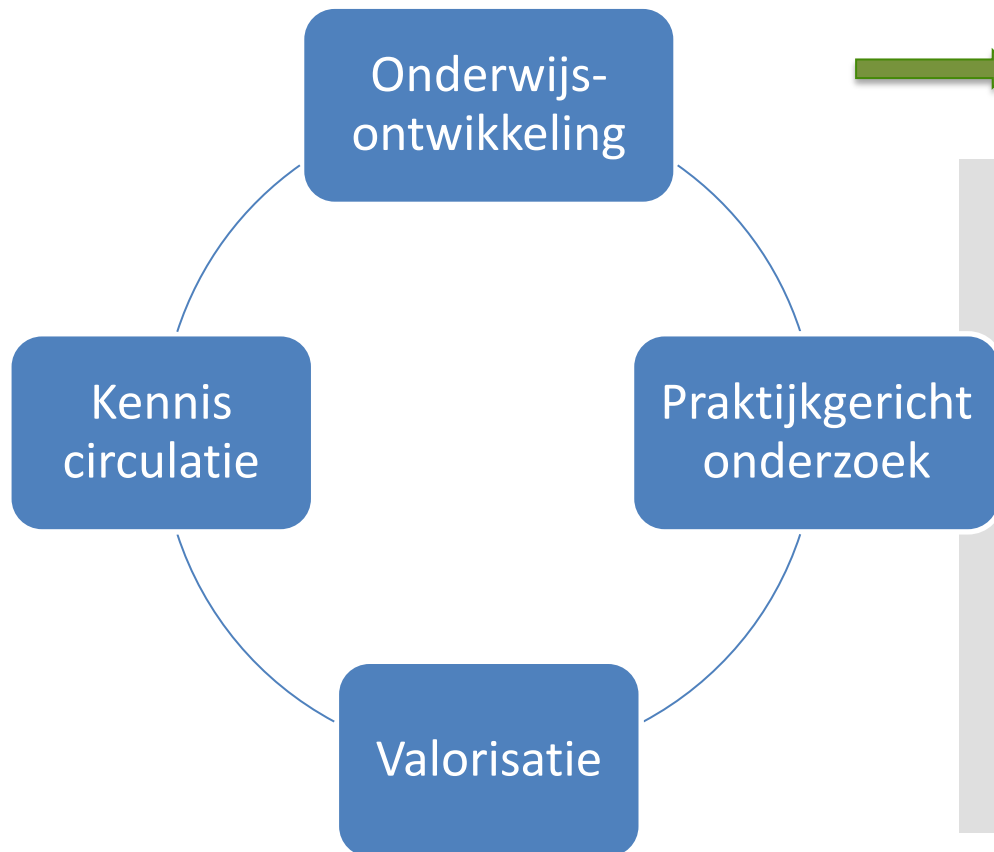

Onderwijsontwikkeling

Minoren, modules, opleidingen,
etc: voor PO tot WO
www.biobasedacademy.nl

BioBased Economy Kennisnet

Home Kennisbank Onderwijs Innovatie en onderzoek Strategie, beleid en visie

Primaar onderwijs

- VMBO
- HAVO / VWO
- MBO
- HBO
- Universitair onderwijs

Onderwijs

Hier staan lesmaterialen op het gebied van biobased economy voor alle onderwijsstypes. Het Centre for Biobased Economy (CBE) en Groen Kennisnet willen via deze site docenten en studenten ondersteunen in het onderwijs voor de biobased economy.

Primaar onderwijs

MBO

VMBO

HBO

HAVO / VWO

Universitair onderwijs

Nieuwste lesmaterialen

- PyraKnoen
- Duurzaam MBO
- Groenland

Routekaart

Parasite site

> Over Kennisnet Biobased Economy > Disclaimer > Nieuws > Contact

Groen Kennisnet

Mogelijk gemaakt door Groen Kennisnet