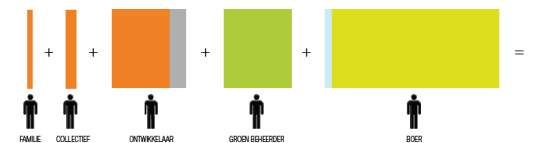

Mogelijke initiatiefnemers kevel