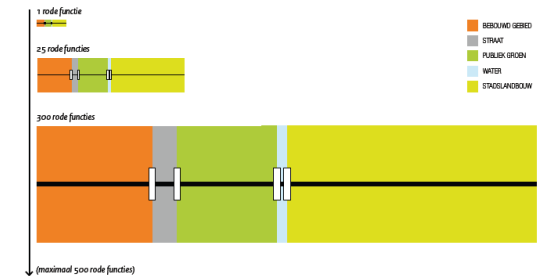

2011

rraam

ALMERE OOSTERWOLD

Land-Goed voor Initiatieven

SAMENVATTING

Verschuiven van het generiek kevel