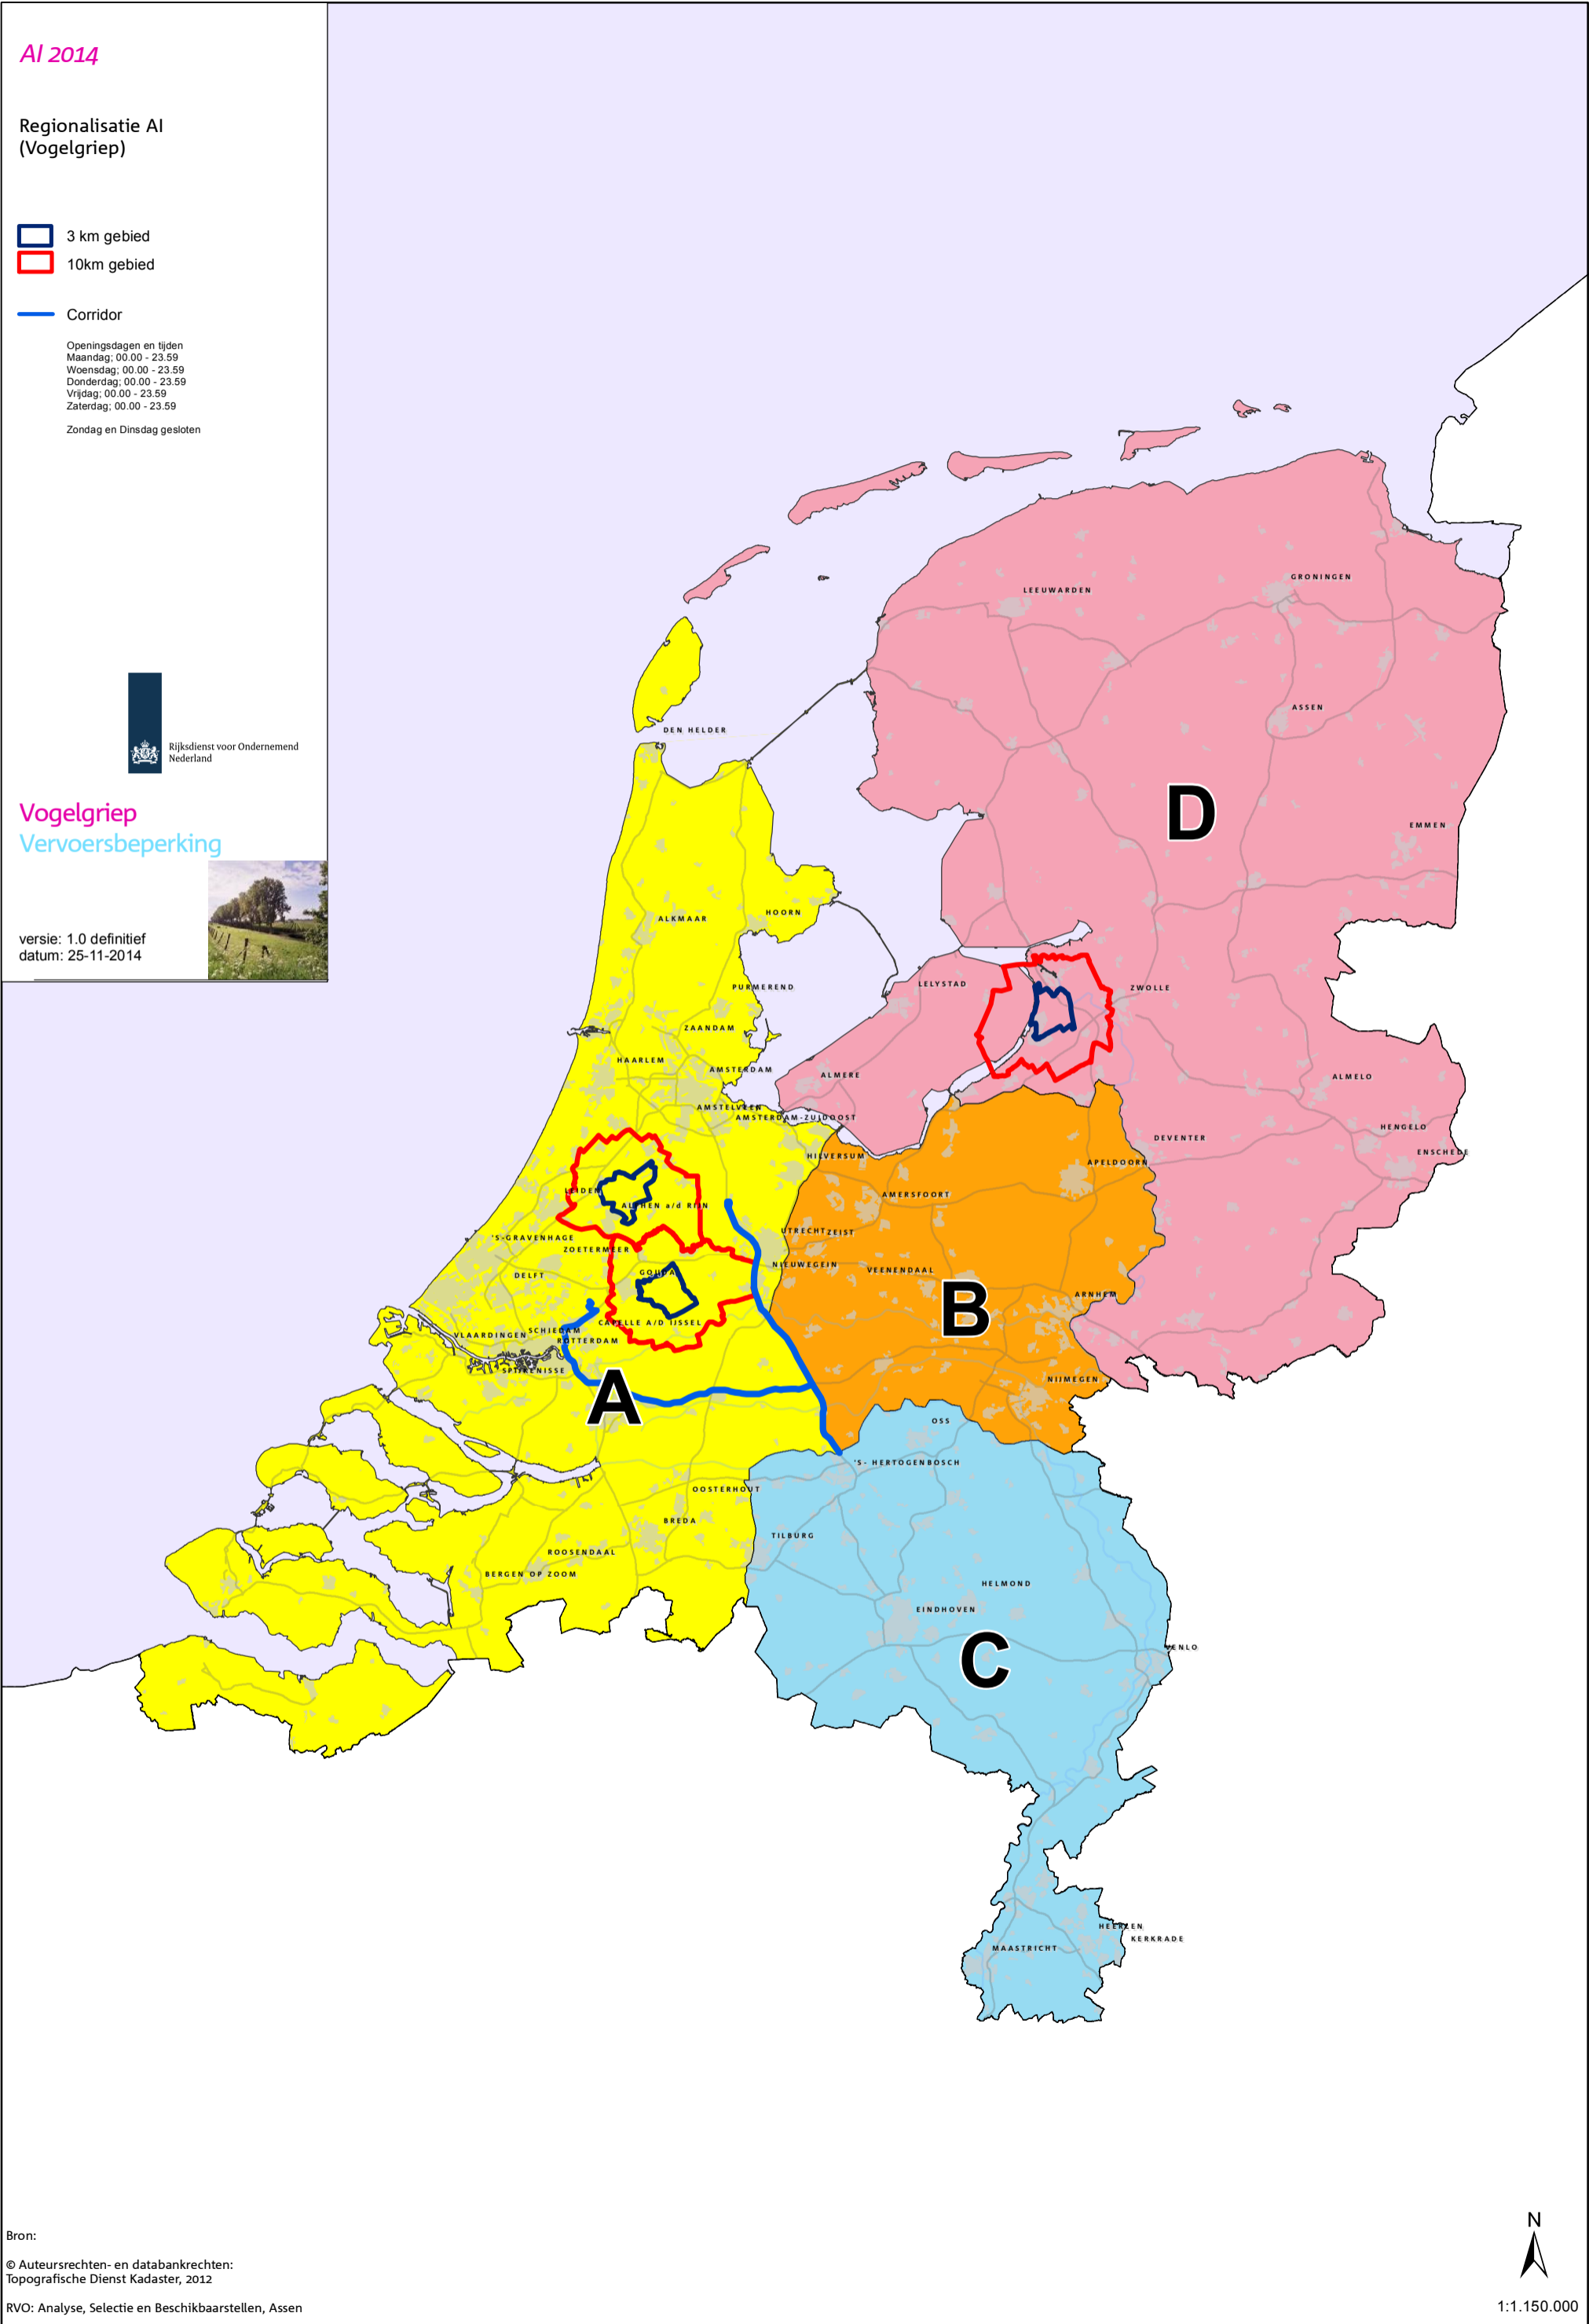

Regionalisatie AI
(Vogelgriep)

- 3 km gebied
- 10km gebied

Corridor

Openingsdagen en tijden
Maandag; 00.00 - 23.59
Woensdag; 00.00 - 23.59
Donderdag; 00.00 - 23.59
Vrijdag; 00.00 - 23.59
Zaterdag; 00.00 - 23.59
Zondag en Dinsdag gesloten

Vogelgriep
Vervoersbeperking

versie: 1.0 definitief
datum: 25-11-2014

Bron:

© Auteursrechten- en databankrechten:
Topografische Dienst Kadaster, 2012

RVO: Analyse, Selectie en Beschikbaarstellen, Assen

1:1.150.000