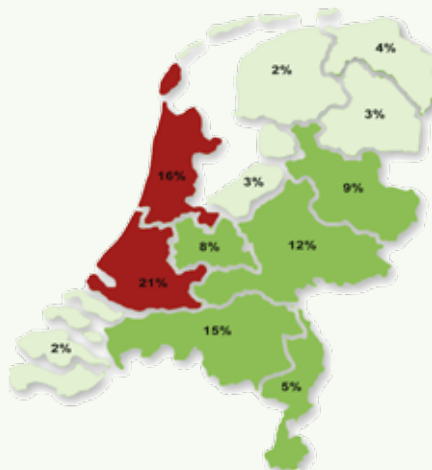

# Branche kinderboerderijen 2013

Nergens in Europa zijn zoveel kinderboerderijen en dierenweides als in Nederland. Het gaat om de publieke locaties waar mens en dier elkaar kunnen ontmoeten. Kenmerkend zijn de landbouwhuisdieren en de laagdrempeligheid. Wat ook opvallend is voor de kinderboerderijen, is de enorme diversiteit onderling. Geen enkele kinderboerderij is hetzelfde. Hieronder een aantal cijfers uit de branche.

## Hoeveel kinderboerderijen en dierenweides zijn er?

Er zijn geen exacte getallen van het aantal kinderboerderijen en dierenweides in Nederland. Bij de vSKBN zijn 513 adressen bekend van Nederlandse kinderboerderijen en dierenweides. Deze lijst is in beweging: er komen nieuwe kinderboerderijen bij, maar er verdwijnen ook locaties.

Op het kaartje is de verdeling van de locaties te vinden per provincie.