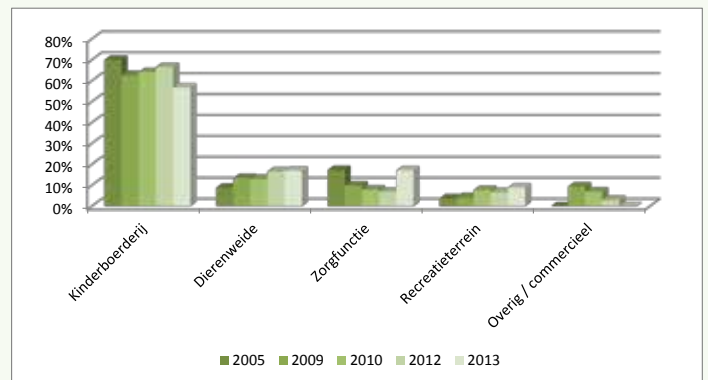

Hoeveel bezoekers komen er?

Het aantal bezoeken aan kinderboerderijen op jaarbasis wordt niet door alle locaties bijgehouden. Sommige kinderboerderijen maken een schatting, anderen hebben een bezoekersteller. De bezoekersaantallen per kinderboerderij variëren nogal. Sommige kinderboerderijen ontvangen 15.000 bezoeken op jaarbasis, anderen ontvangen er 135.000. Alle kinderboerderijen samen ontvangen zo'n 27,9 miljoen bezoeken per jaar.

Hoe groot is de kinderboerderij?

De kleinste kinderboerderij is 0,1 ha (Dierenweide Harderwijk), de grootste is 40,1 ha (Natuurcentrum West-Presikhaaf). Zonder de uitschieters is de gemiddelde grootte van de kinderboerderijen 2,8 ha.