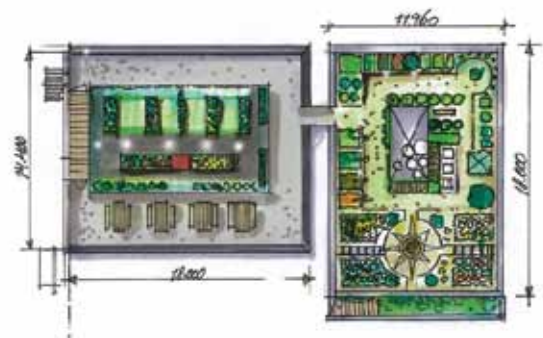

Eetbaar Dak ontstaat door samenwerking

In Helmond ontstaat iets bijzonders. De Groene Campus is de plaats waar onderwijs en bedrijfsleven werken aan voeding, gezondheid, design en natuur. Op het dak van het Food & Fresh Laboratorium komt een Eetbaar Dak. Een projectteam van deskundigen werkt onder coördinatie van het Knooppunt aan een programma dat voldoet aan de eisen van leren, voeden, verzorgen, ontspannen en oogsten. De studenten van het MBO-onderwijs bepalen

mede de wensen: een plek voor groenten en kruiden, meditatie, diervoorziening, producten voor het restaurant, een lesplek etc.

Het team van groenexperts, een dakdeskundige, installatie-technicus, bodemdeskundige en een docent bepaalt de vaste en flexibele inrichting van het dak. Het houdt daarbij rekening met de wensen van docenten, de omgeving en de beperkingen van het gebouw.