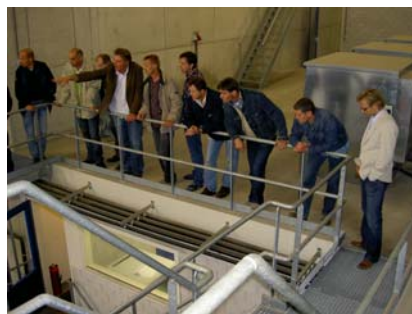

Wat doen we?

We komen bijeen op de eigen bedrijven, waar de ondernemers hun eigen toekomstplannen voor elkaar toelichten. Het gaat om zeer verschillende glasteelten: aardbei, roos, tomaat, matricaria, amaryllis, komkommer, alstroemeria enz. Er zijn sprekers uitgenodigd rondom energievraagstukken en excursies georganiseerd naar bedrijven (bio-vergistingsinstallatie, voorlopers in de semi-gesloten teelt). Aan de hand van rekenmodellen zijn gezamenlijk bepaalde energie scenario's van afzonderlijke bedrijven doorgerekend. Studenten zijn ingeschakeld om bepaalde kennisvragen helder te krijgen. De bedrijven zijn geïnformeerd over de kansen die vouchers bieden.