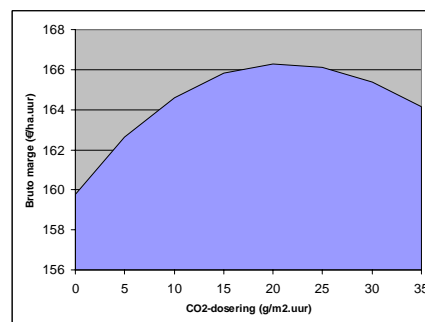

## Greenportkas Venlo

Een van de koplopers heeft Wageningen UR Glastuinbouw benaderd om de teeltechnische projectleiding van zijn pilot te verzorgen: de Greenportkas Venlo.

De Greenportkas Venlo is een energieleverende kas. In een semi-gesloten teelt van tomaat wordt zonnewarmte in de kas geoogst. De teler oogst meer warmte dan hij zelf nodig heeft, slaat die op in de grond en levert die warmte aan een nabijgelegen zorginstelling.