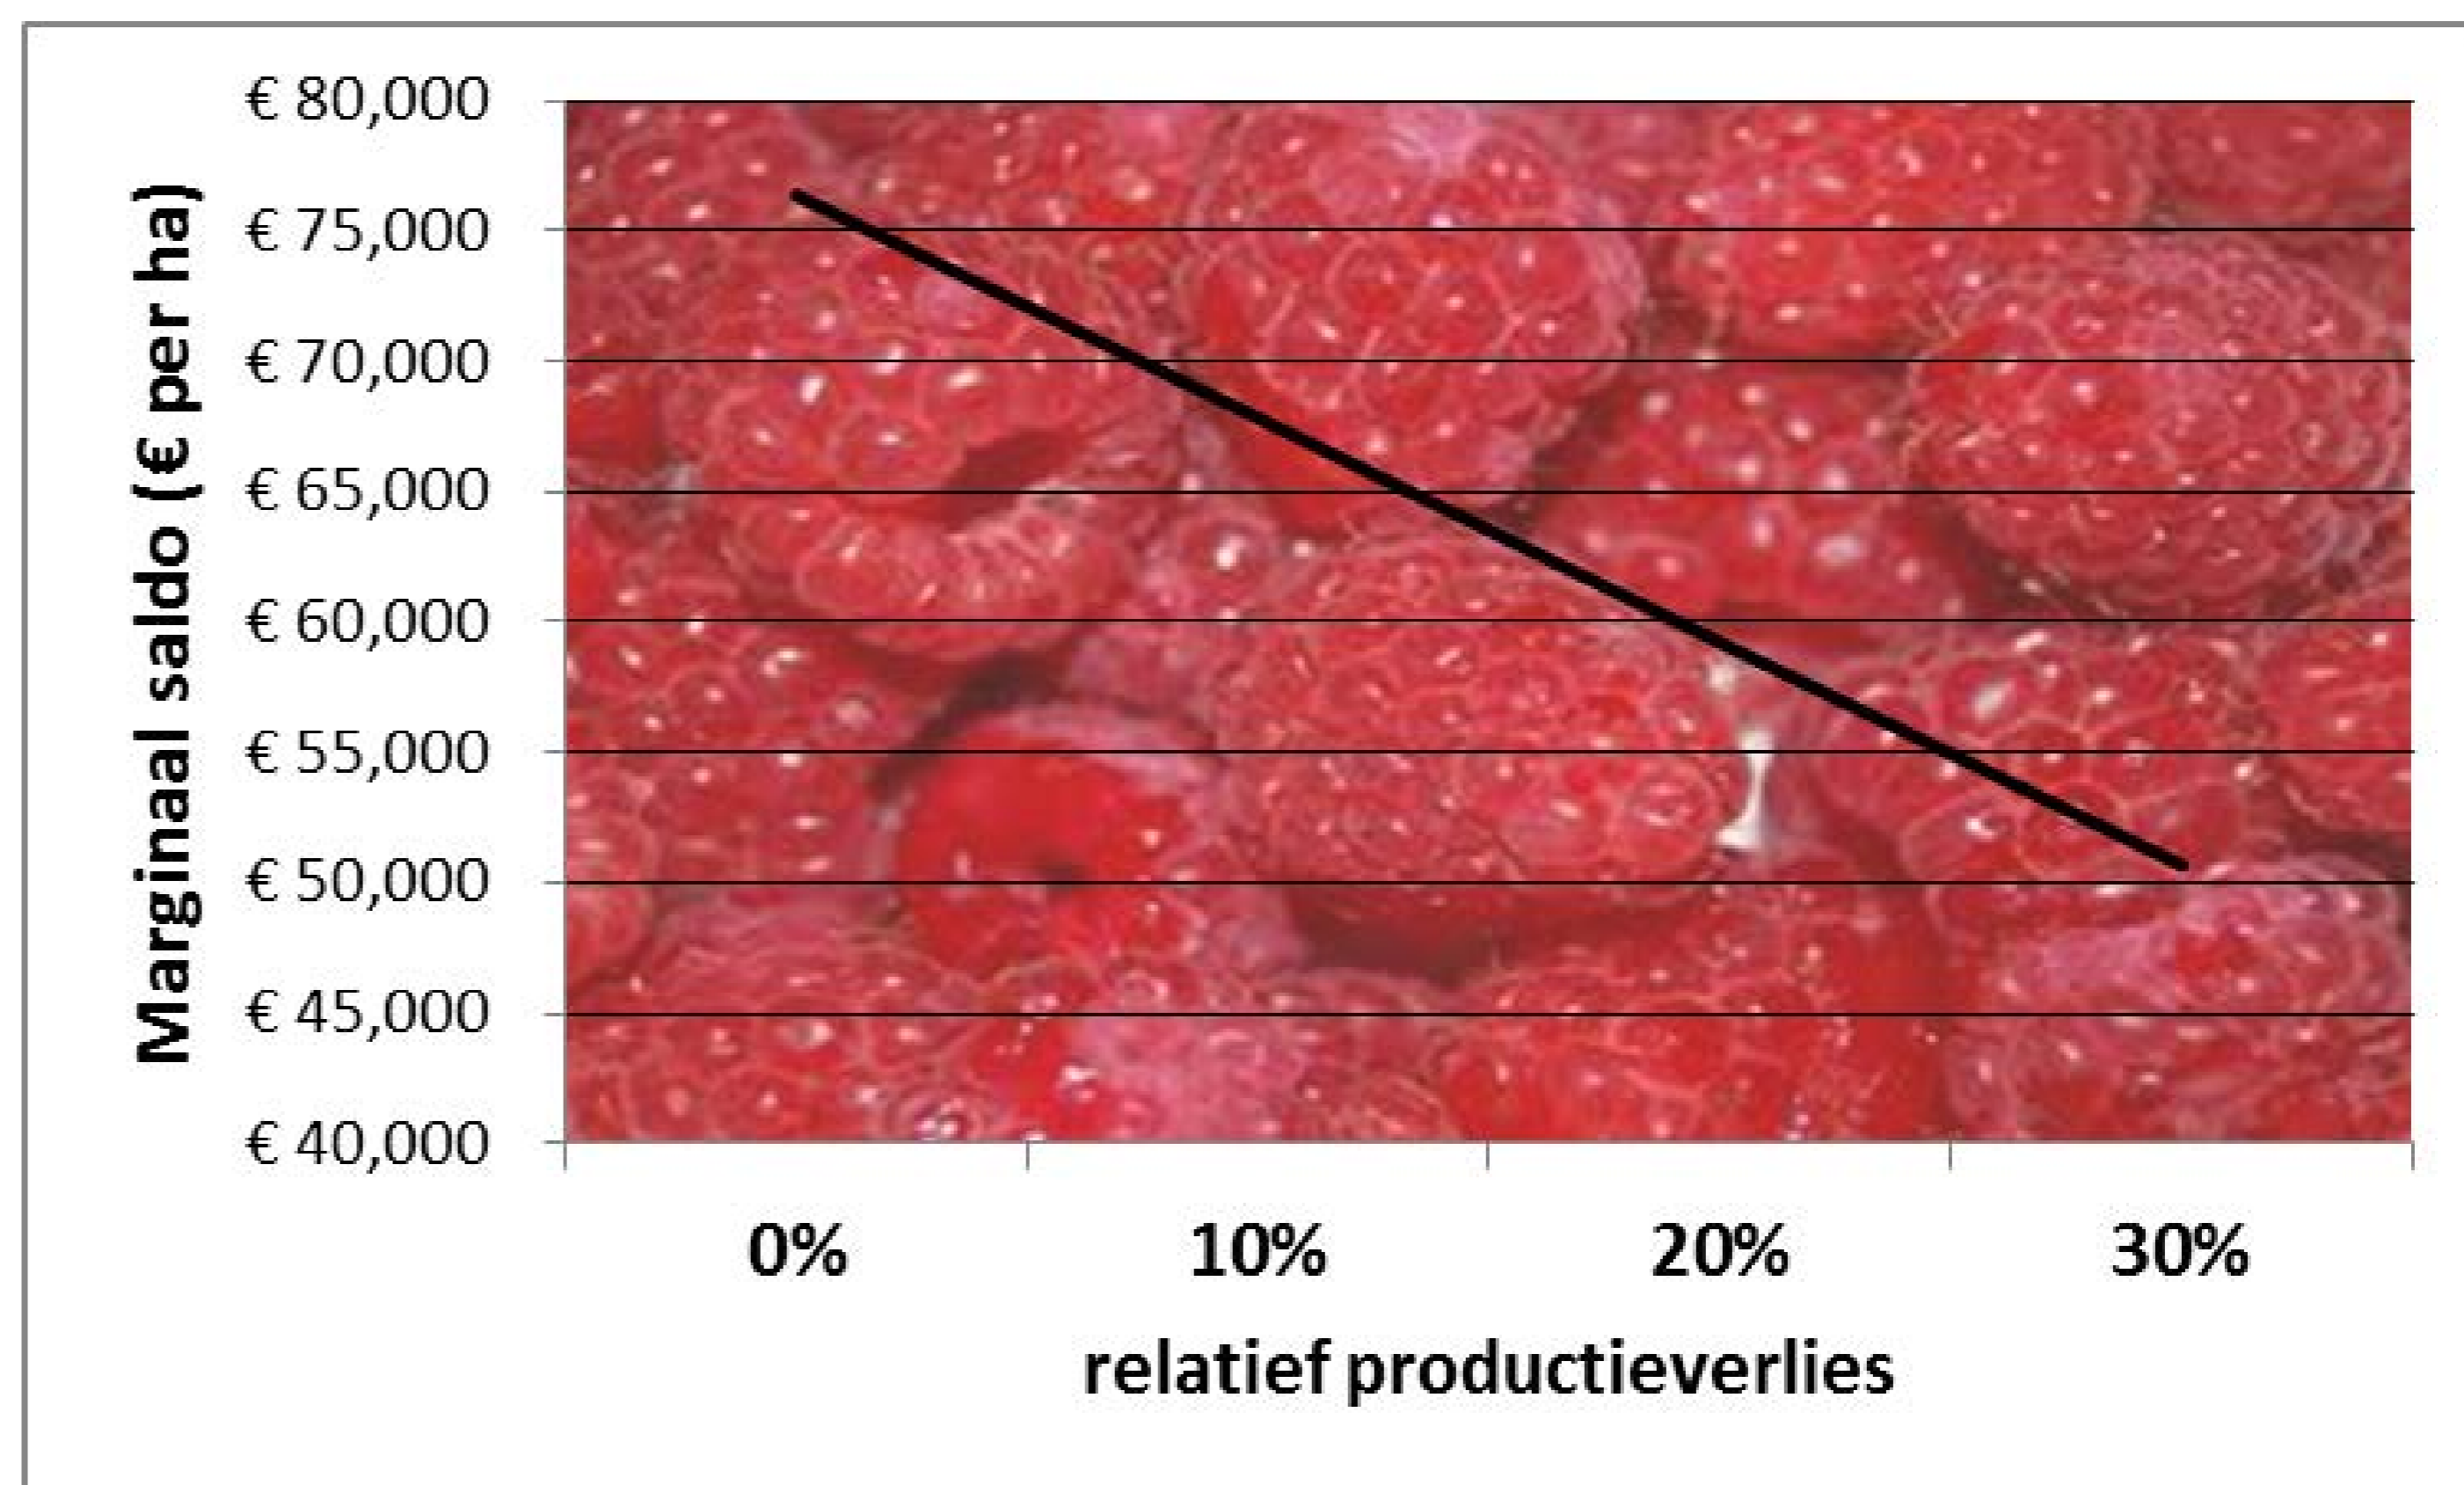

De invloed van productieverlies (door uitval van stengels) op het marginaal saldo van frambozen onder kappen.

Een alternatieve bestrijdingsmethode bestaat uit het afdekken van de grond met papiercellulose. Dit voorkomt dat muggen die in de grond zijn verpopt weer naar boven kunnen komen. In een praktijkproef nam het aantal muggen sterk af, de invloed op de uitval van stengels is nog niet bekend.

Economische haalbaarheid papiercellulose

- Als frambozenschorsgalmug effectief met Decis kan worden bestreden is dat de goedkoopste methode.
- Als er ondanks bestrijding met Decis nog stengels uitvallen is bestrijding met papiercellulose al snel rendabel. 10% minder uitval mag per ha maximaal € 8.500 aan arbeid, machines en brandstof kosten.
- De papiercellulose zelf kost – afhankelijk van de laagdikte - € 225 tot € 625 per ha. Het is nog niet duidelijk hoe papiercellulose op grote schaal onder frambozen kan worden aangebracht en wat dit kost.
- Decis is schadelijk voor veel nuttige insecten en de toelating ervan staat ter discussie. Bij meer dan 250 ml/ha is Decis schadelijk voor bijen.
- Papiercellulose geeft geen residuen op de vruchten. Dat kan de afzet bevorderen.