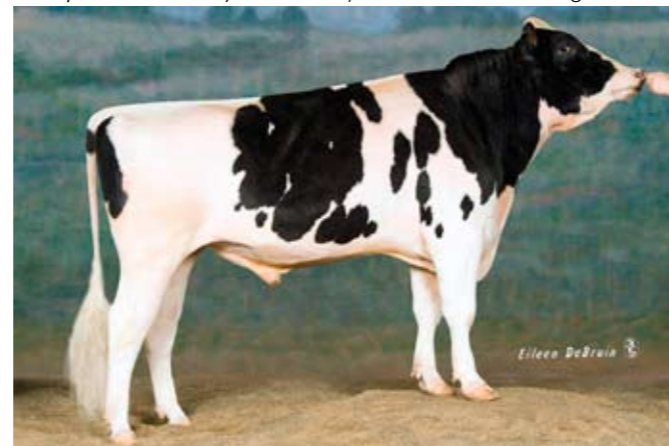

Massey nieuwe koploper in de VS

In zijn derde indexdraai neemt Mascolzoon Co-Op Bosside Massey brutaal de leiding in het Amerikaanse TPI-klassement. Met 2324 TPI blijft hij nipt voor de succesvolle stier-vader Man-O-Man. Massey, die ook als genoomstier al grote belangstelling genoot, stamt via een Bretmoeder uit dezelfde familie als fokstier Yank. Geboren uit een Brethalfzus van Masseys moeder is Coyne-Farms Dorcy (v. Bolton). Met een debuut op de derde plek in de TPI-lijst is hij de hoogste van de vele Boltonzonen in de Amerikaanse lijst. Omgerekend naar Nederlands/Vlaamse basis scoort de melkverwerker nog wat voorzichtig, maar mogelijk gaan Nederlandse dochters die op dit moment

afkalven daar verandering in brengen. Ook de hoge genoomstier Wabash-Way Explode (v. Bolton) debuteert met zijn eerste index op basis van dochterinformatie.

Op nvi-basis spelen de outcross-stier Va-Early-Dawn Sudan en Ramoszoon Beyercrest Alta Reliant zich als allround stieren in de kijker.

Ook de echte exterieurliefhebbers hebben vanuit Amerika nieuwe mogelijkheden voor het stiergebruik. De Goldwynzoon Maple-Dawns-I GW Atwood en Mr Atlees Alta Amazing realiseren met 116 en 115 torenhoge exterieurscores. Atwood scoort in Amerika zelfs 4,16 PTAT. Beide stieren zijn echter geen productieverwers.

Co-Op Bosside Massey neemt in zijn derde draai de leiding