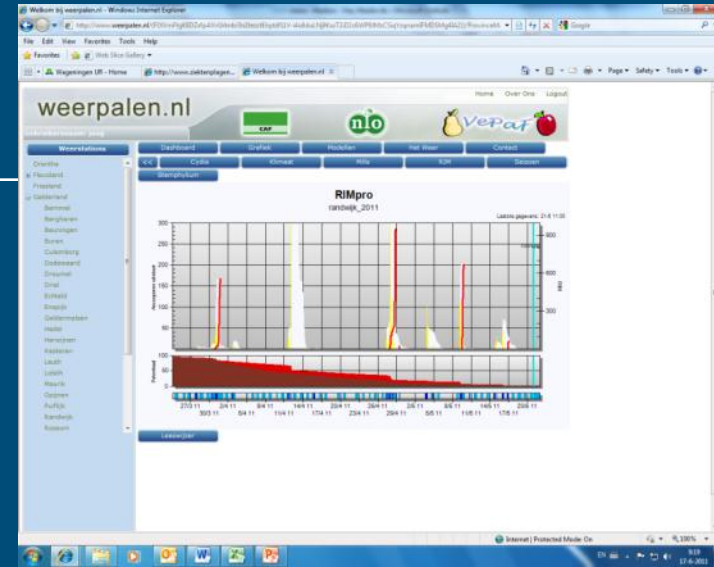

Meeldauw modellen

- Mills infectie
- Model voor rozen
  - Toepassing in laanboomkwekerij wordt getoetst
- Modellen voor fruitteelt worden getoetst
  - Informatie over groeisnelheid is belangrijk
- Interactie nodig
  - Van model naar ondernemer
  - Van ondernemer naar adviseur
- Hoe?