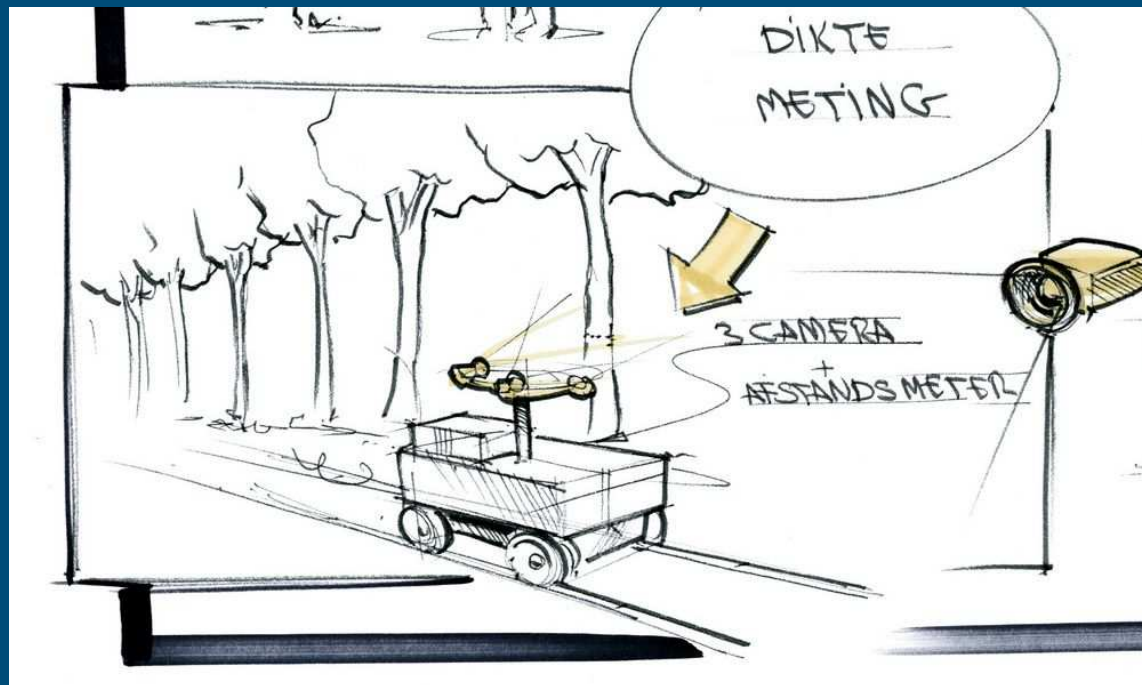

Innovaties in de Boomkwekerij

Ton Baltissen en Henk van Reuler
GrootGroen Plus

PRAKTIJKONDERZOEK
PLANT & OMGEVING
WAGENINGEN UR

- Laanboombedrijf 2030 -

Innovatie

- Teelt
 - Los van de grond
 - Anders rooien en bewaren
 - Plaatsspecifiek (dGPS)
- Mechanisatie
 - Diktemeting
- ICT, (keten) informatie
 - RFID, handheld
- Plantsturing
 - Sensoren

Automatisering van de diktemeting

- Meten > merken > tellen > administratie

Meetmethoden

Meetlint

Epicom

Dendrometer

Simple size

Perimeter (3 punten)

Schuifmaat (2 punten)
boommeettang

Aanpak

- Focus op meetmethodiek
- Betrouwbaarheid huidige methodiek
- Ontwikkeling van 4 concepten (prototypes)

RFID in bomen

PRAKTIJKONDERZOEK
PLANT & OMGEVING

WAGENINGEN UR

PRAKTIJKONDERZOEK
PLANT & OMGEVING

WAGENINGEN UR

A photograph of a natural landscape. In the foreground, there is a stream with green algae and reeds. The middle ground is a lush green field. In the background, there are several high-voltage power lines and towers stretching across the sky. To the right, there is a long, low structure with many vertical poles, possibly a solar farm or a similar agricultural structure. The sky is blue with some light clouds.