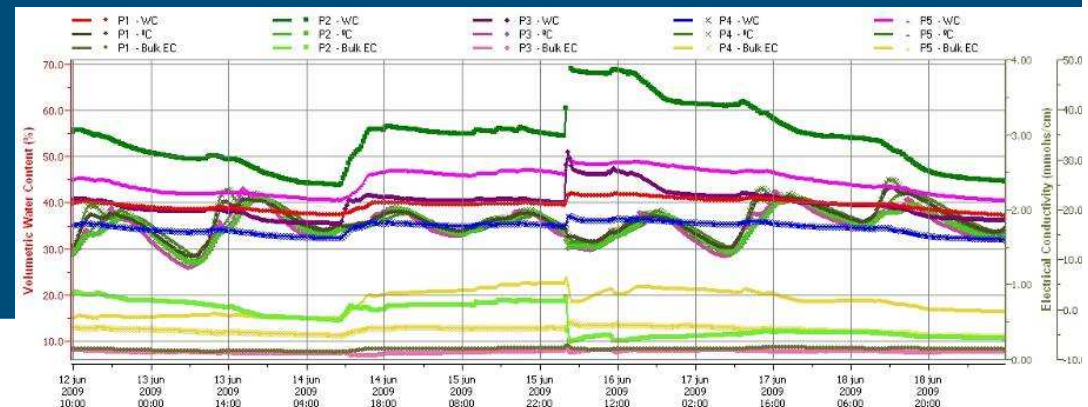

- Sensoren
  - vocht, EC, temperatuur
  - overig (o.a. RV)
- Modellen