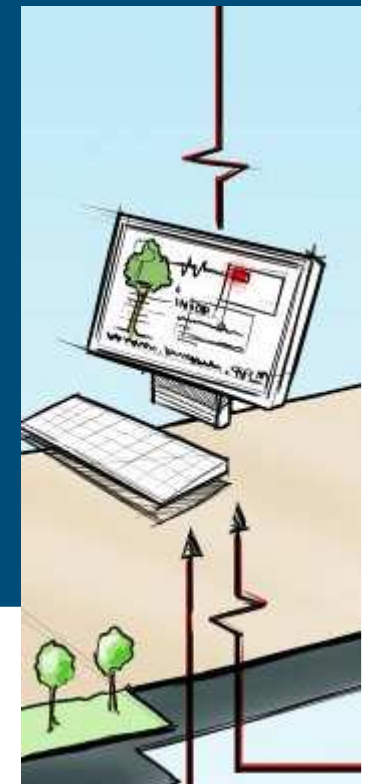

Innovaties in de Boomkwekerij

Ton Baltissen en Henk van Reuler
GrootGroen Plus

PRAKTIJKONDERZOEK
PLANT & OMGEVING
WAGENINGEN UR

- Laanboombedrijf 2030 -

Innovatie

- Teelt
 - Los van de grond
 - Anders rooien en bewaren
 - Plaatsspecifiek (dGPS)
- Mechanisatie
 - Diktemeting
- ICT, (keten) informatie
 - RFID, handheld
- Plantsturing
 - Sensoren

Automatisering van de diktemeting

- Meten > merken > tellen > administratie

Meetmethoden

Meetlint

Epicom

Dendrometer

Simple size

Perimeter (3 punten)

Schuifmaat (2 punten)
boommeettang

Aanpak

- Focus op meetmethodiek
- Betrouwbaarheid huidige methodiek
- Ontwikkeling van 4 concepten (prototypes)

RFID in bomen

PRAKTIJKONDERZOEK
PLANT & OMGEVING

WAGENINGEN UR

PRAKTIJKONDERZOEK
PLANT & OMGEVING

WAGENINGEN UR

A photograph of a natural landscape. In the foreground, there is a stream with green algae and reeds. The middle ground is a lush green field. In the background, there are several high-voltage power lines and towers stretching across the sky. To the right, there is a long, low structure with many vertical poles, possibly a solar farm or a similar agricultural structure. The sky is blue with some light clouds.