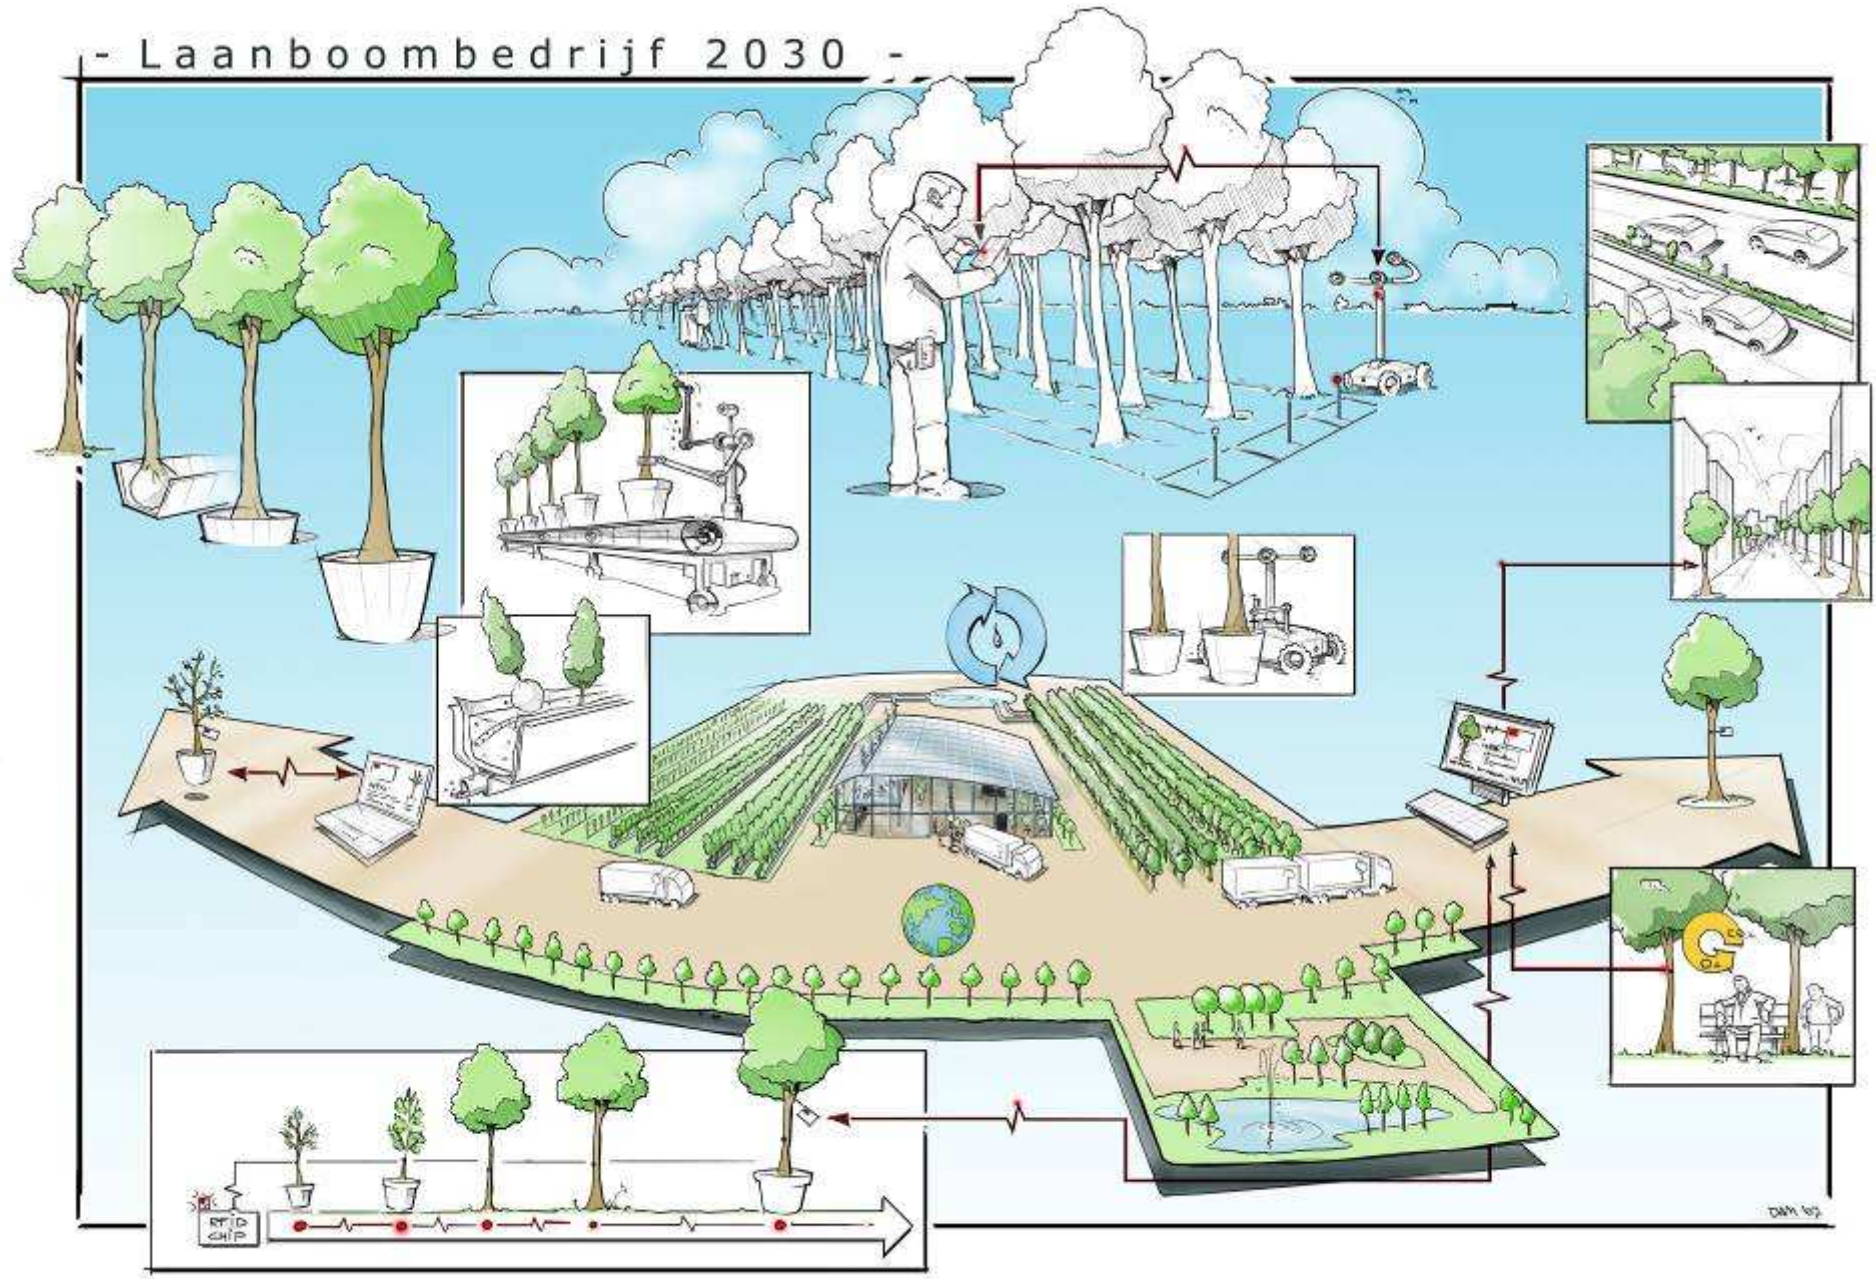

Innovaties in de Boomkwekerij

Ton Baltissen en Henk van Reuler
GrootGroen Plus

PRAKTIJKONDERZOEK
PLANT & OMGEVING
WAGENINGEN UR

- Laanboombedrijf 2030 -

Innovatie

- Teelt
 - Los van de grond
 - Anders rooien en bewaren
 - Plaatsspecifiek (dGPS)
- Mechanisatie
 - Diktemeting
- ICT, (keten) informatie
 - RFID, handheld
- Plantsturing
 - Sensoren

Schuifmaat (2 punten)
boommeettang

Aanpak

- Focus op meetmethodiek
- Betrouwbaarheid huidige methodiek
- Ontwikkeling van 4 concepten (prototypes)

RFID in bomen

PRAKTIJKONDERZOEK
PLANT & OMGEVING

WAGENINGEN UR

N.B. deel van de teeltperiode

Water en nutriënten

- Gesloten teelt systeem
- Recycling van water en nutriënten
- Overdrain mogelijk

Arbeid

Systeminnovatie

landbouw, natuur en
voedselkwaliteit

- Mogelijkheden andere gewasgroepen
- Interactie met de sector
- Verkenningen
 - Bodem gebonden ziekten
 - Reizende teelten
 - Teeltverkorting
 - Product innovatie
 -
- Denkt u mee?

PRAKTIJKONDERZOEK
PLANT & OMGEVING

WAGENINGEN UR

A photograph of a natural landscape. In the foreground, there is a stream with green algae and reeds. The middle ground is a lush green field. In the background, there are several high-voltage power lines and towers stretching across the sky. To the right, there is a long, low structure with many vertical poles, possibly a solar farm or a similar agricultural structure. The sky is blue with some light clouds.