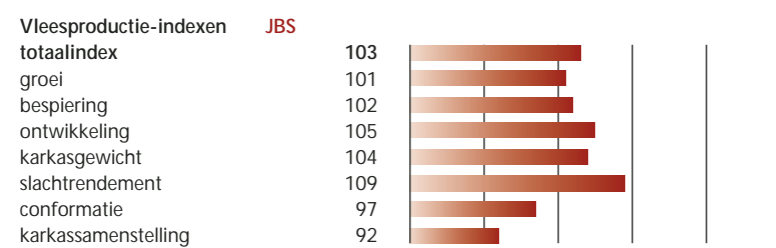

Oulou  
(Loulou x Dauphin)

Stamboek kwalificatie	QM
Geboorteverloop	FNtest 101

**Indextype**  
**FNtest:** fokwaarden uit de proefperiode  
**QMS:** fokkerij-index op het selectiestation voor vrouwelijke nakomelingen (6-30 maanden) uit de proefperiode.  
**JBS:** vleesproductie-index op het selectiestation voor mannelijke nakomelingen (15 maanden) uit de proefperiode.  
**IBOVAL:** index op basis van nakomelingenonderzoek bij geboorte en op 210 dagen uit de fokperiode.