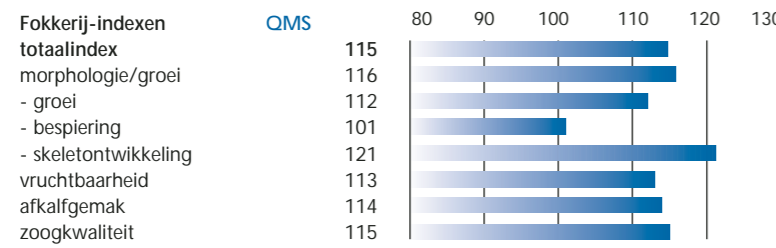

Oulou  
(Loulou x Dauphin)

Stamboek kwalificatie	QM
Geboorteverloop	FNtest 101

**Indextype**  
**FNtest:** fokwaarden uit de proefperiode  
**QMS:** fokkerij-index op het selectiestation voor vrouwelijke nakomelingen (6-30 maanden) uit de proefperiode.  
**JBS:** vleesproductie-index op het selectiestation voor mannelijke nakomelingen (15 maanden) uit de proefperiode.  
**IBOVAL:** index op basis van nakomelingenonderzoek bij geboorte en op 210 dagen uit de fokperiode.