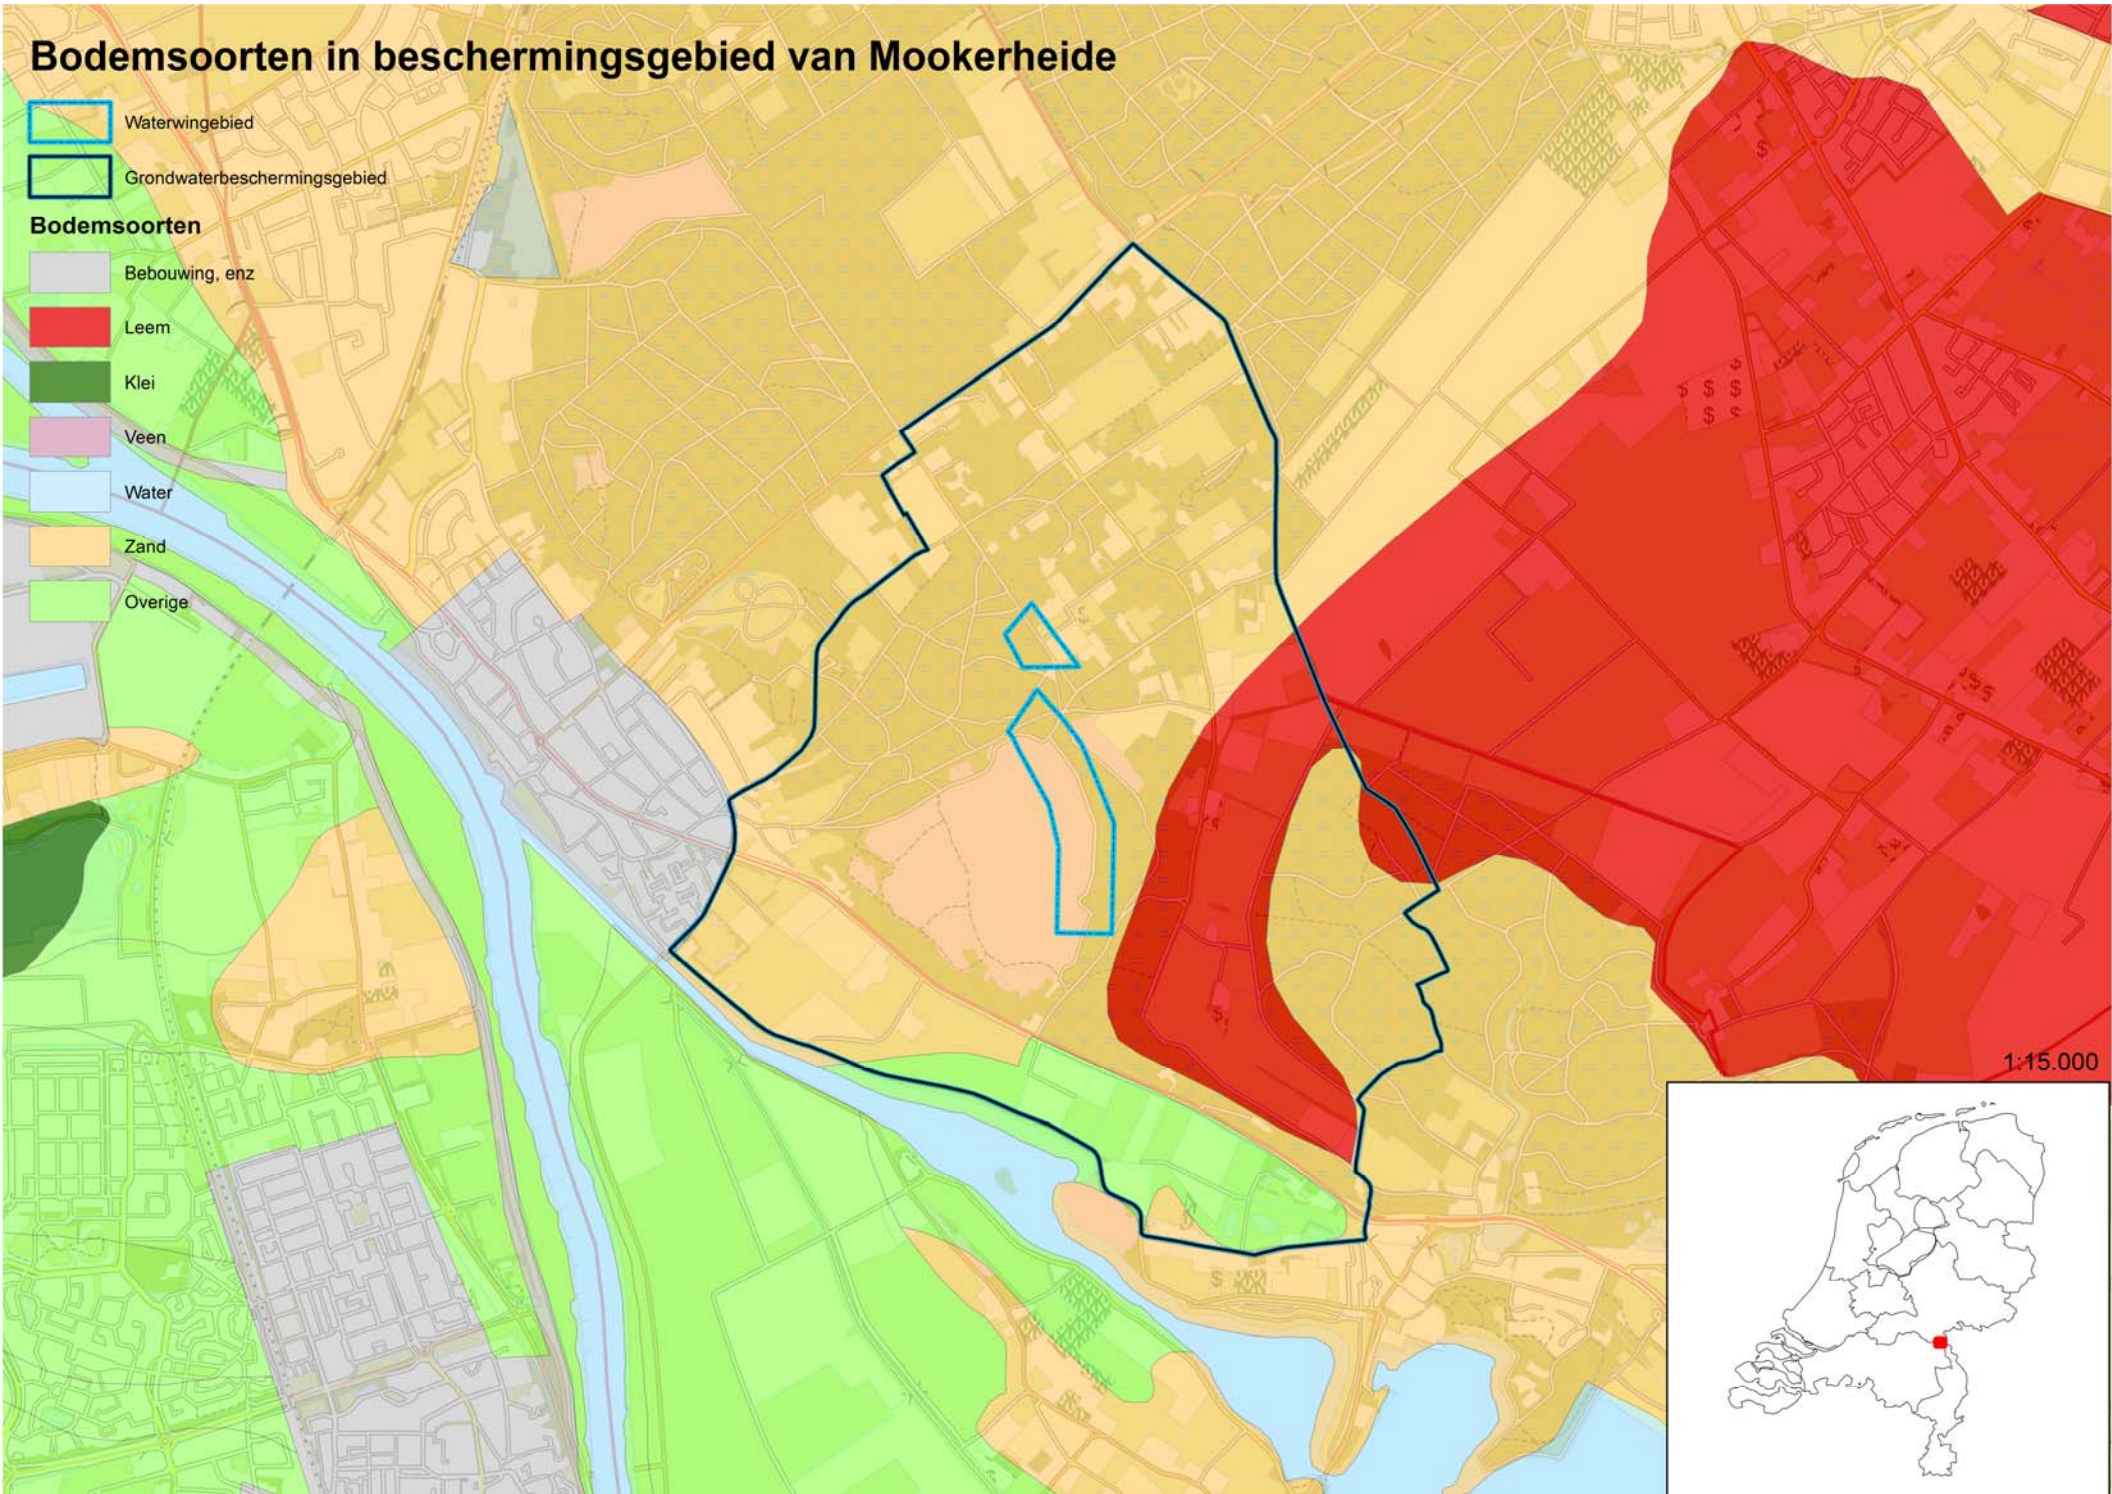

# Bodemsoorten in beschermingsgebied van Mookerheide

- Waterwingebied
- Grondwaterbeschermingsgebied

## Bodemsoorten

- Bebouwing, enz
- Leem
- Klei
- Veen
- Water
- Zand
- Overige

1:15.000