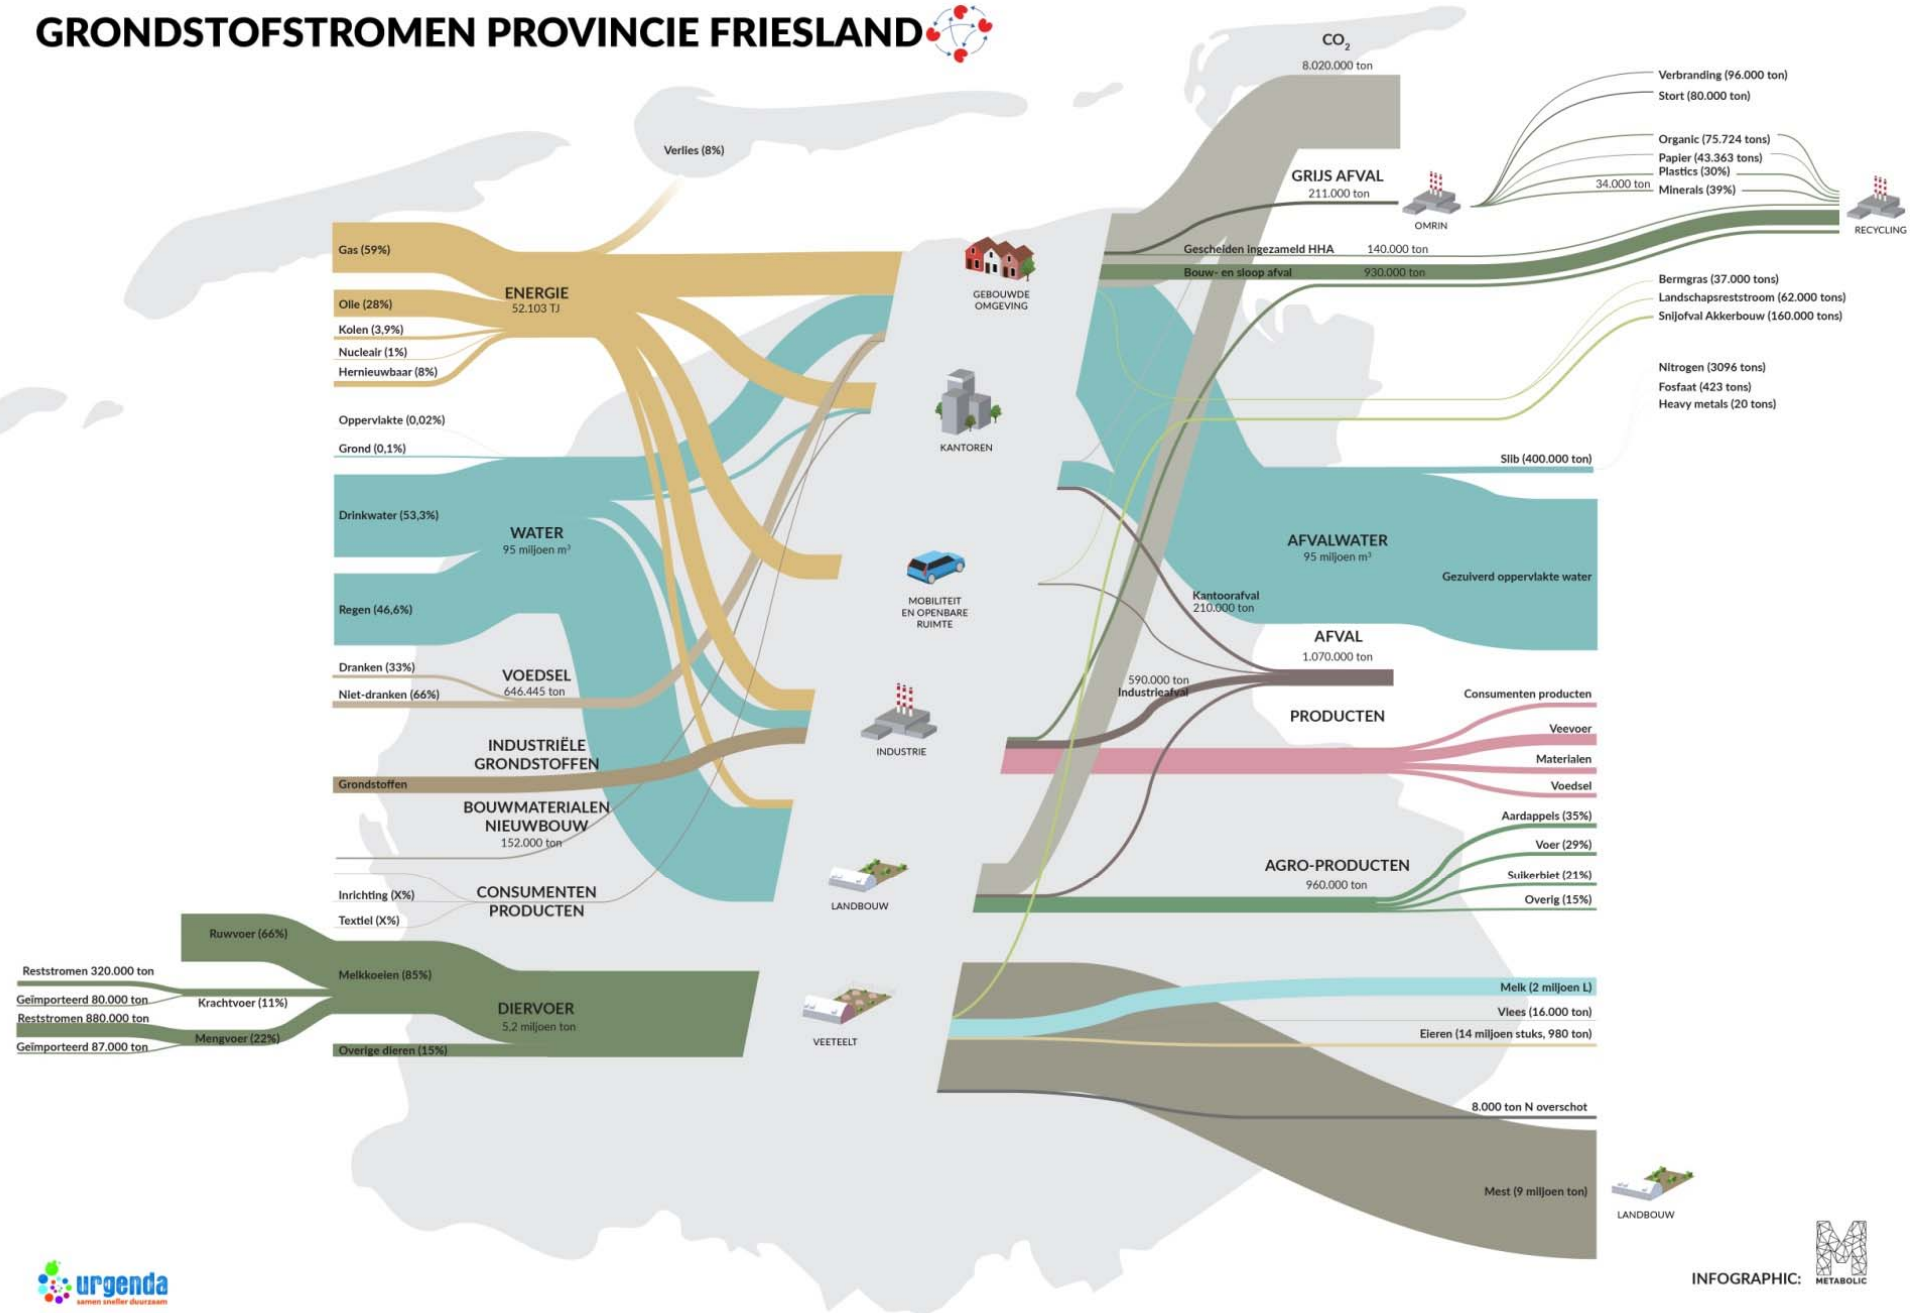

CIRCULAIR FRYSLÂN:

DE ECONOMIE VAN
DE TOEKOMST

NIEUWE BANEN VOOR EEN VEERKRACHTIG
EN INNOVATIEF FRYSLÂN

..... 2015

Christiaan Kuipers

Vereniging

Circulair Friesland

Docentendag

Biobased Economy

14 juni 2017

GRONDSTOFSTROMEN PROVINCIE FRIESLAND

Allerlei verbanden – kansen!

POTENTIEKAART CIRCULAIR FRYSLÂN

Met wonderplant hennep kan bijna alles

 19 augustus • Ines Jonker • Friesland

LEEWARDER COURANT 

Hennep Paviljoen nu bij NHL - Stenden
Het Hennep Paviljoen heeft een succesvolle periode achter de rug bij De Blokhulpsoort! Veel bezoekers en positieve reacties. Deze week wordt het Hennep Paviljoen verplaatst naar het plein tussen NHL en Stenden. Het Paviljoen blijft tot en met februari 2017 beschikbaar voor publiek, maar stem uw komst van te voren wel even af, dit i.v.m. studentenprojecten.
[Lees verder](#)

Een fietspad van wc-papier
In het Van Afval Naar Asphalt-project (VANA) is door de Provincie Fryslân op 15 september een fietsnelweg geopend dat deels gemaakt is van gebruikt wc-papier. Door wc-papier uit rioolwater te halen geeft o.a. Waterskip Fryslân en KNN Cellulose toilet papier een tweede leven. Nu