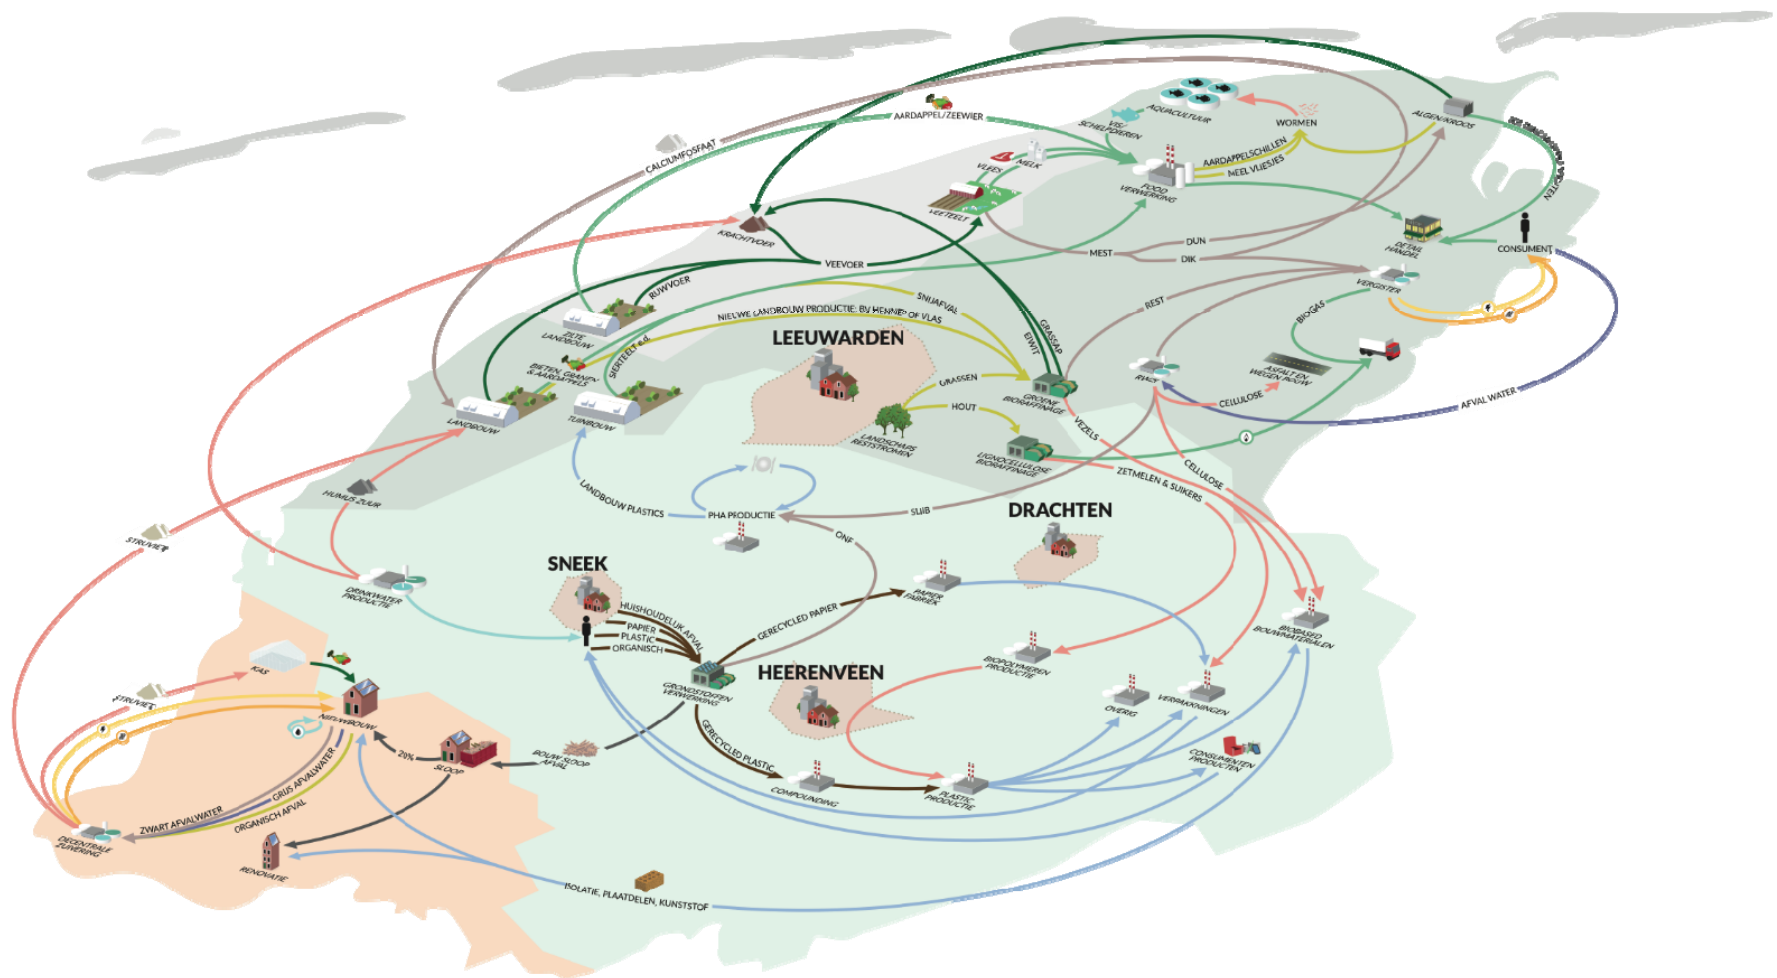

Biobased Economy

14 juni 2017

GRONDSTOFSTROMEN PROVINCIE FRIESLAND

Allerlei verbanden – kansen!

POTENTIEKAART CIRCULAIR FRYSLÂN

Met wonderplant hennep kan bijna alles

 19 augustus • Ines Jonker • Friesland

LEEWARDER COURANT 

Voorbeelden – Voeding

05 STREEK- PRODUCTEN, ZILT GEWILD!

Akkerbouwers maar ook melkveehouders langs de kust in Fryslân ondervinden in toenemende mate hinder van verzilting. Met zilte teelt is het echter mogelijk om juist gebruik te maken van het toenemende zoutgehalte in het grond- en oppervlaktewater. Met zilte landbouwproducten zoals zilte aardappelen, strandbiet, zeekool en zilte rucola, kan Fryslân zich niet alleen onderscheiden met regionale voedselproductie, ook met betrekking tot werkgelegenheid biedt dit tal van mogelijkheden.

Hennep Paviljoen nu bij NHL - Stenden
Het Hennep Paviljoen heeft een succesvolle periode achter de rug bij De Blokhulpsoort! Veel bezoekers en positieve reacties. Deze week wordt het Hennep Paviljoen verplaatst naar het plein tussen NHL en Stenden. Het Paviljoen blijft tot en met februari 2017 beschikbaar voor publiek, maar stem uw komst van te voren wel even af, dit i.v.m. studentenprojecten.
[Lees verder](#)

Een fietspad van wc-papier
In het Van Afval Naar Asphalt-project (VANA) is door de Provincie Fryslân op 15 september een fietsnelweg geopend dat deels gemaakt is van gebruikt wc-papier. Door wc-papier uit rioolwater te halen geeft o.a. Waterskip Fryslân en KNN Cellulose toilet papier een tweede leven. Nu