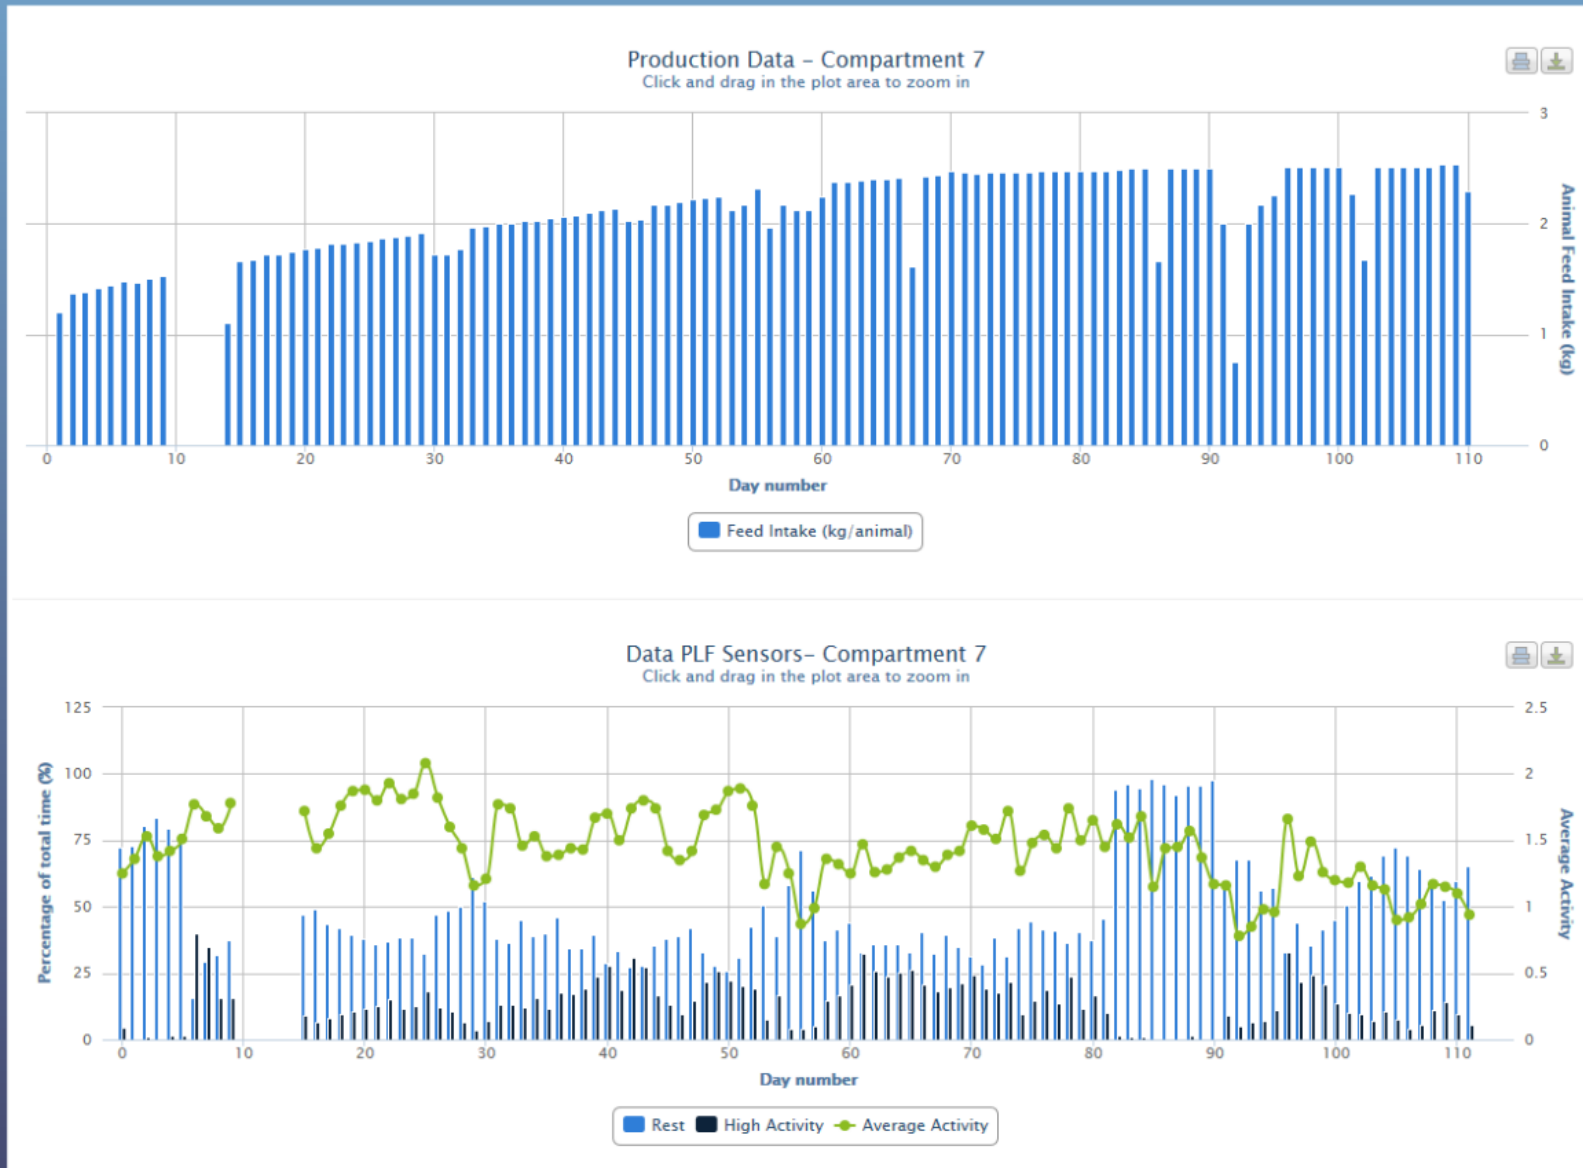

productiedata