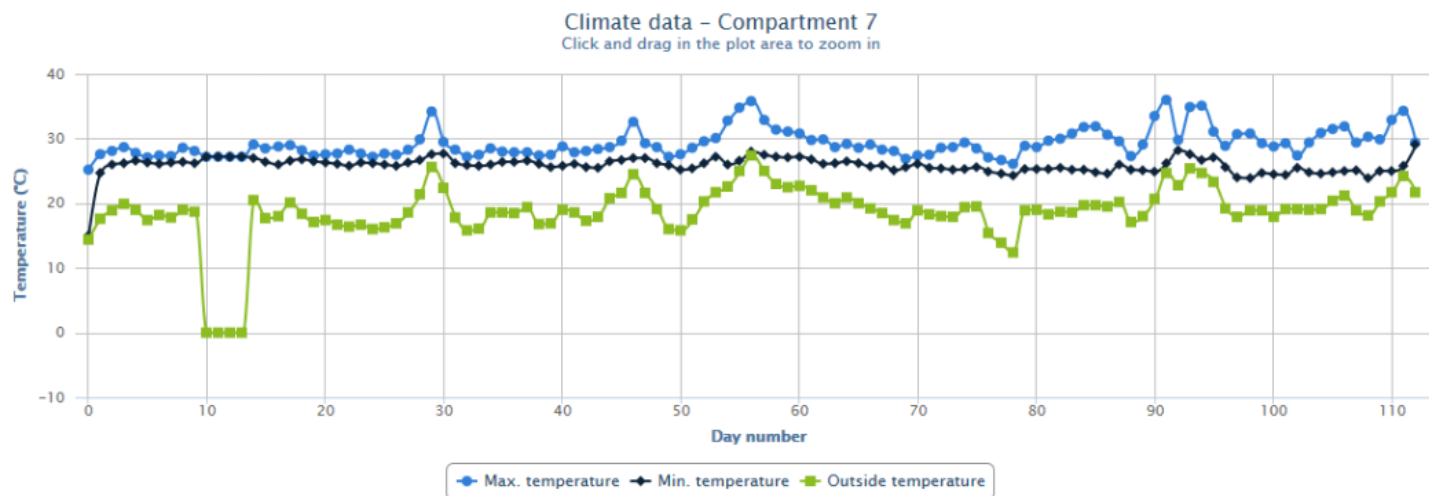

hoesten en klimaat