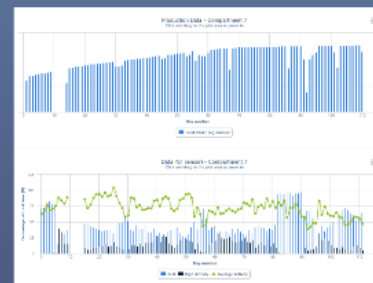

## Activiteit

15%

24%

10%

Achter

14%

18%

15%

Midden

7%

4%

6%

# varkens - hoestmonitor

hoesten en klimaat

productiedata