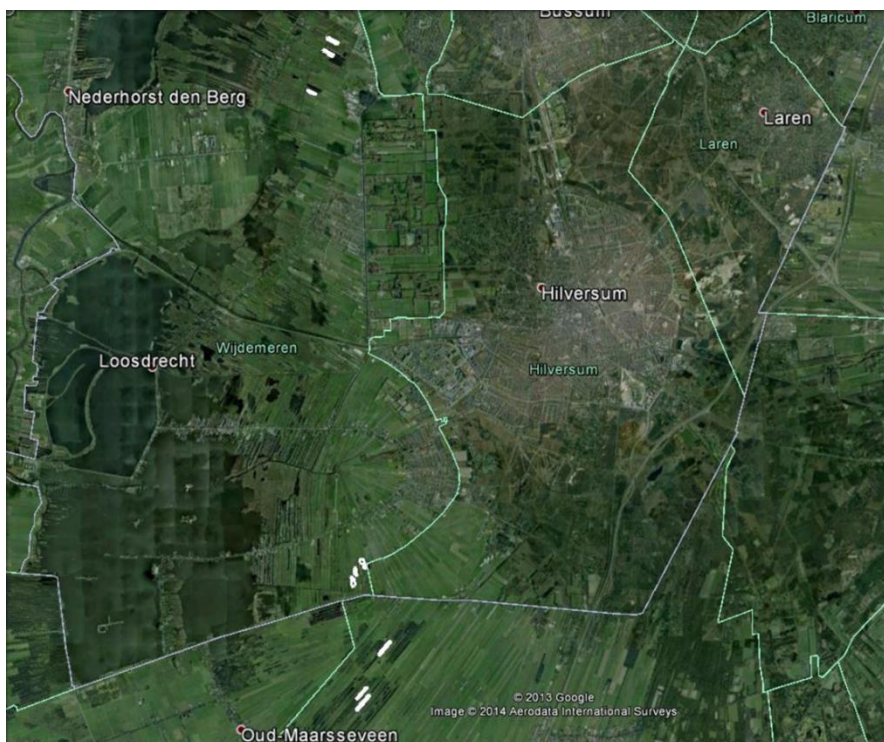

# Bijlage 14 Ligging LIFE-vloten

Weersloot petgat 1

Weersloot petgat 2

Weersloot petgat 3

Ankeveen petgat 1

Ankeveen petgat 2

Ankeveen petgat 3

Westbroek petgat 1

Westbroek petgat 2:3

Ligging van de helofytenvloten binnen het LIFE project New Life for Dutch Fens (NLDF) in de Westbroekse Zodden, Weerslootgebied en Ankeveen plassen. Per petgat zijn 5 vlotcombinaties aangelegd.