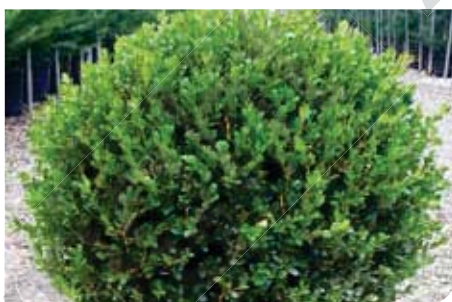

## ...FRISSE & SCHADUWRIJKE STANDPLAATS

Het vroege voorjaar van deze combinatie wordt gekenmerkt door de typische gele bloei van *Corylopsis pauciflora* op naakt hout, wat mooi combineert met de wintergroene structuur van *Buxus microphylla* 'Faulkner'. Later in het groeiseizoen ontwikkelt zich een mix van bladstructuren, die voor een boeiende dynamiek zorgt in de border. Hier contrasteert de fijnbladige *Buxus microphylla* 'Faulkner' mooi met de grote bladeren van *Hosta sieboldiana*. De handvormige bladeren van *Geranium nodosum*, de pijlvormige bladeren van *Arum maculatum* en de grassen voltooien deze mix. In de zomer zorgen verschillende planten met diverse bloestructuren voor een roze hoofd tint.

### BOMEN

- *Carpinus betulus* 'Lucas'

### HEESTERS

- *Corylopsis pauciflora*

- *Buxus microphylla* 'Faulkner'