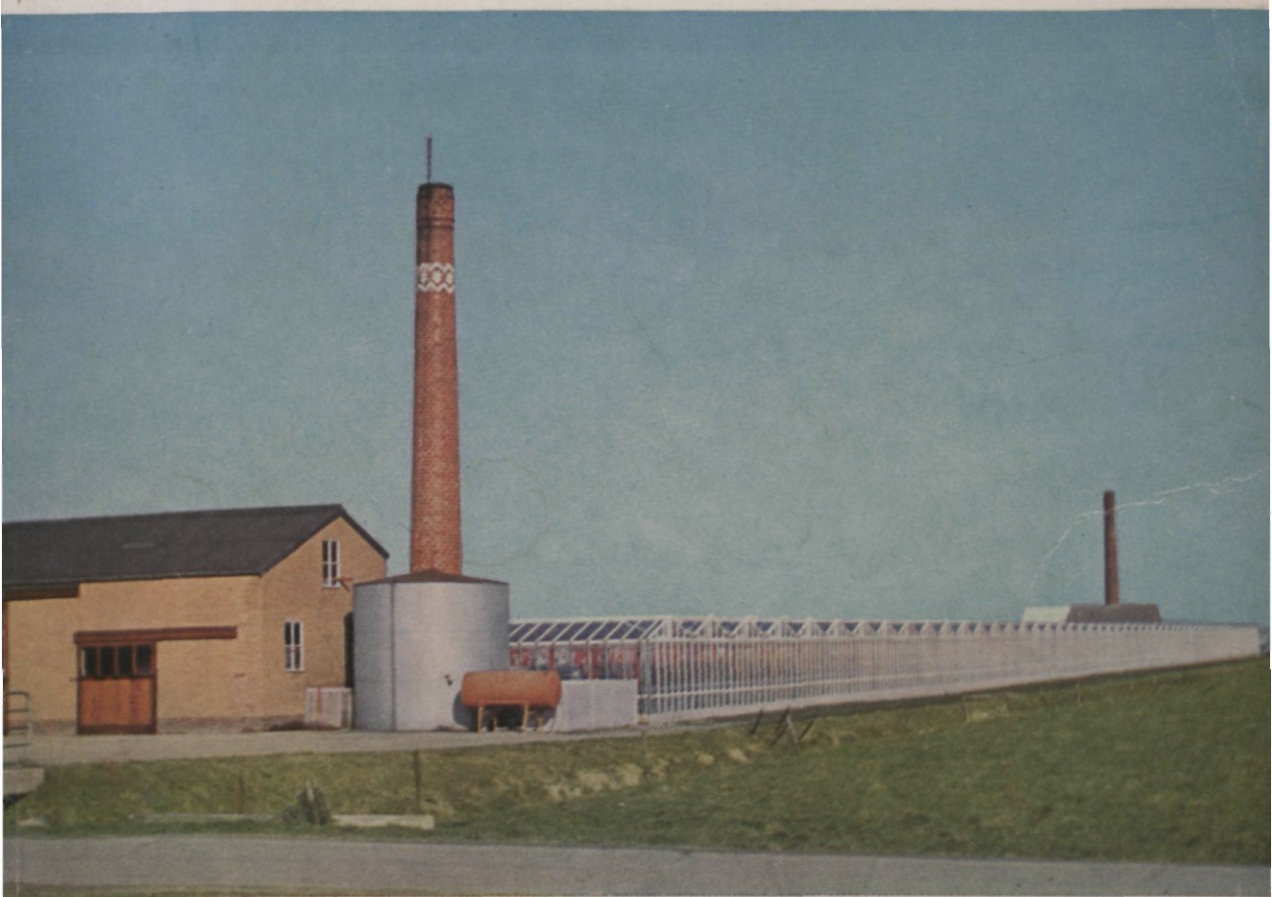

bibliotheek
proefstation
Naaldwijk

JV
BN
1965

JAAARVERSLAG 1965

PROEFSTATION VOOR DE
GROENTE- EN FRUITTEELT ONDER GLAS
TE NAALDWIJK