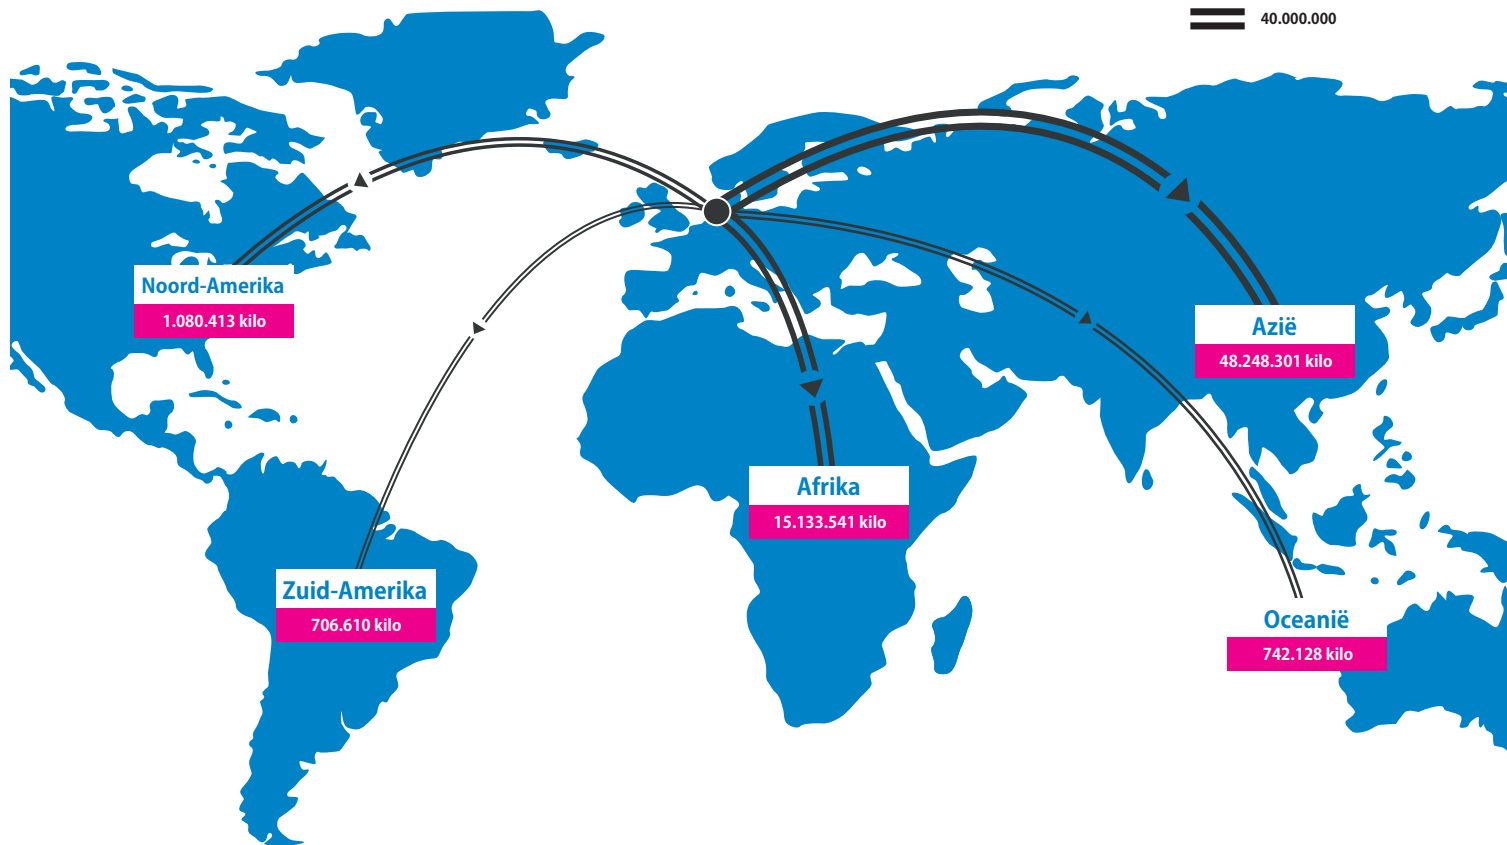

Land	€/kilo	Aandeel export
Griekenland	2,29	38,4%
Duitsland	2,35	19,1%
Kroatie	2,18	8,7%
Polen	2,45	5,9%
Montenegro	2,33	5,1%

Buiken

Totale hoeveelheid (ton)	91.629
Totale waarde (1000 euro)	210.860
Prijs per kilo	2,30

Land	€/kilo	Aandeel export
Verenigd Koninkrijk	1,69	22,8%
Hong Kong	2,53	13,4%
Singapore	2,82	9,7%
Duitsland	2,41	8,2%
Griekenland	2,76	7,1%

Exportbestemmingen buiten Europa in 2014

Aantal in kilo's

Vlees uitgebeend

Belangrijkste exportbestemmingen buiten Europa

Land	Aantal kilo's
Hong Kong	15.562.028
Singapore	10.374.711
Angola	7.210.015
Zuid-Korea	6.256.006
China	5.689.035
Taiwan	4.079.472
Congo	2.923.657
Equatoriaal Guinea	1.764.271
Filippijnen	1.724.106
Ivoorkust	1.452.347