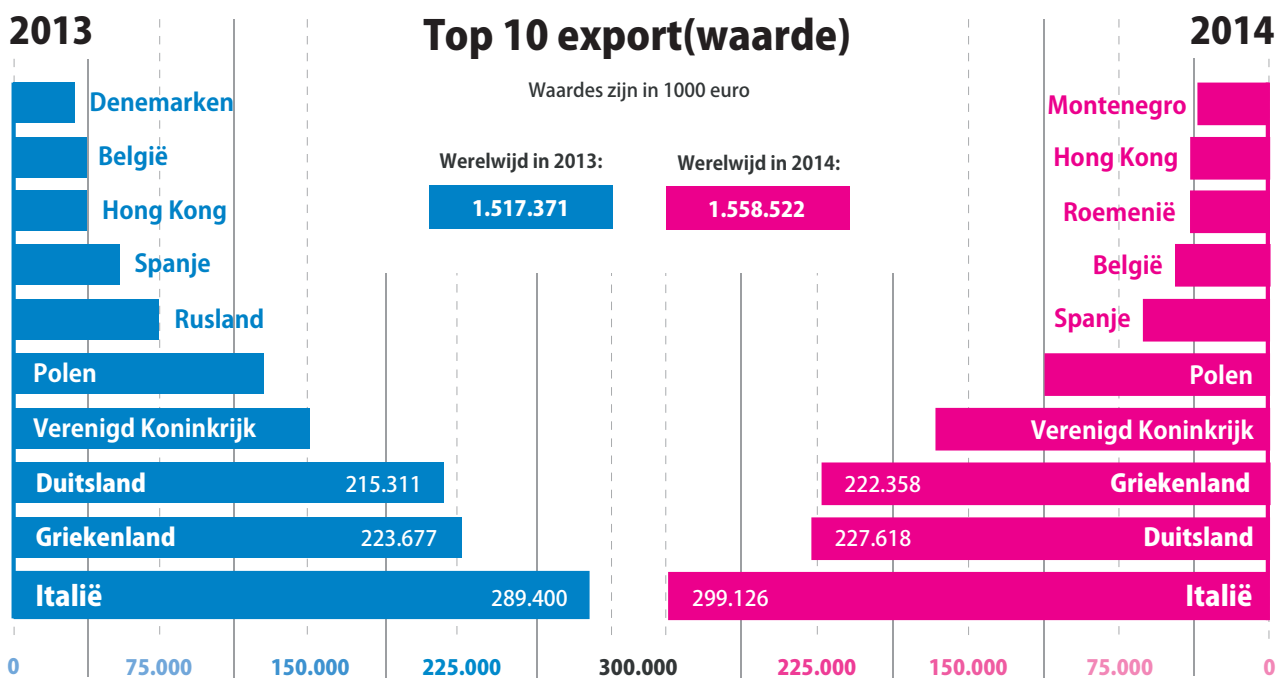

Waar gaat uw varken naartoe?

Nederlands varkensvlees gaat de hele wereld over. Op deze pagina's een overzicht van de belangrijkste exportbestemmingen, hoeveelheden en prijzen.

Hele en halve varkens

Totale hoeveelheid (ton) 114.286
Totale waarde (1000 euro) 197.959
Prijs per kilo 1,73

Land	€/kilo	Aandeel export
Griekenland	1,93	46,8%
Duitsland	1,53	17,0%
Italië	2,43	13,2%
Verenigd Koninkrijk	1,81	4,5%
Kroatië	2,19	3,2%

Hammen

Totale hoeveelheid (ton) 246.170
Totale waarde (1000 euro) 477.609
Prijs per kilo 1,94

Land	€/kilo	Aandeel export
Italië	2,96	45,3%
Duitsland	1,98	15,7%
Verenigd Koninkrijk	1,99	9,6%
Polen	2,73	8,3%
Spanje	2,43	7,1%

Schoulers

Totale hoeveelheid (ton) 81.430
Totale waarde (1000 euro) 121.741
Prijs per kilo 1,50

Land	€/kilo	Aandeel export
Polen	1,67	38,6%
Griekenland	1,66	17,0%
Duitsland	1,59	11,0%
Litouwen	1,62	4,5%
Denemarken	1,55	4,5%

Exportbestemmingen binnen Europa in 2014

Aantal in kilo's

Vorstukken

Totale hoeveelheid (ton)	19.012
Totale waarde (1000 euro)	34.011
Prijs per kilo	1,79