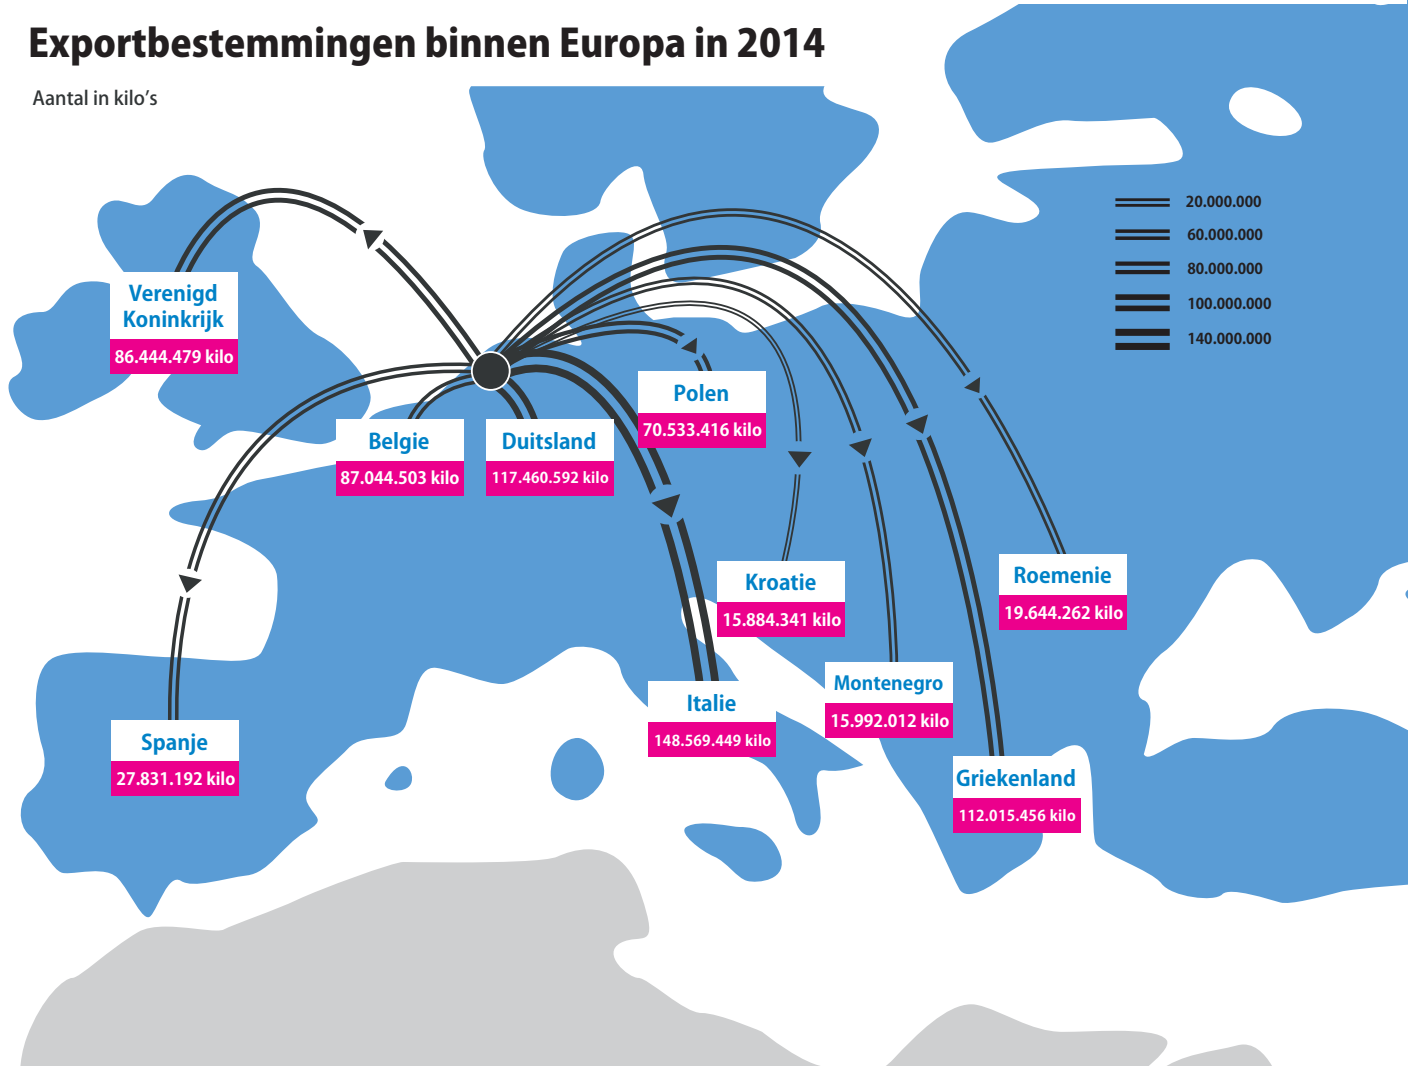

Waar gaat uw varken naartoe?

Nederlands varkensvlees gaat de hele wereld over. Op deze pagina's een overzicht van de belangrijkste exportbestemmingen, hoeveelheden en prijzen.

Hele en halve varkens

Totale hoeveelheid (ton) 114.286
Totale waarde (1000 euro) 197.959
Prijs per kilo 1,73

Land	€/kilo	Aandeel export
Italië	2,96	45,3%
Duitsland	1,98	15,7%
Verenigd Koninkrijk	1,99	9,6%
Polen	2,73	8,3%
Spanje	2,43	7,1%

Schoulers

Totale hoeveelheid (ton) 81.430
Totale waarde (1000 euro) 121.741
Prijs per kilo 1,50

Land	€/kilo	Aandeel export
Polen	1,67	38,6%
Griekenland	1,66	17,0%
Duitsland	1,59	11,0%
Litouwen	1,62	4,5%
Denemarken	1,55	4,5%

Exportbestemmingen binnen Europa in 2014

Aantal in kilo's

Vorstukken

Totale hoeveelheid (ton)	19.012
Totale waarde (1000 euro)	34.011
Prijs per kilo	1,79

Belangrijkste exportbestemmingen buiten Europa

Land	Aantal kilo's
Hong Kong	15.562.028
Singapore	10.374.711
Angola	7.210.015
Zuid-Korea	6.256.006
China	5.689.035
Taiwan	4.079.472
Congo	2.923.657
Equatoriaal Guinea	1.764.271
Filippijnen	1.724.106
Ivoorkust	1.452.347