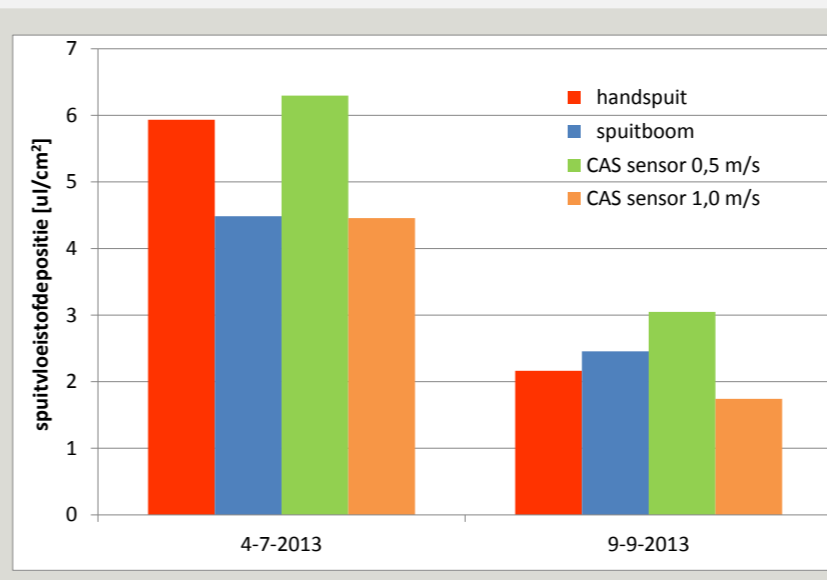

1. Plantspecifiek spuiten
2. Aanpassen dosering aan plantgrootte
3. Besparing spuitvloeistof

VOORDELEN

Het CAS systeem voorkomt verliezen van spuitvloeistof naar de grond, de gevel en het kasdek als potentiële emissie.

BESPARING SPUITVLOEISTOF

Met CAS-spuit, afhankelijk van plantverband en groeistadium **20%-35%** besparing. Na wijder zetten **55%**.

GOEDE DEPOSITIE IN GEWAS

Door CAS-spuit vergelijkbare of hogere depositie in het gewas als met spuitboom. Lagere variatie in depositie door gebruik van CAS-spuit.

MINDER VERLIES NAAR DE GROND

Door CAS-spuit is de depositie op de vloer tussen de tafels **80%-90%** lager dan bij spuitboom.

LAGERE DEPOSITIE OP GEVEL

Door CAS-spuit vergelijkbare depositie op kasdek. Depositie op gevel **50%-80%** lager dan bij spuitboom.