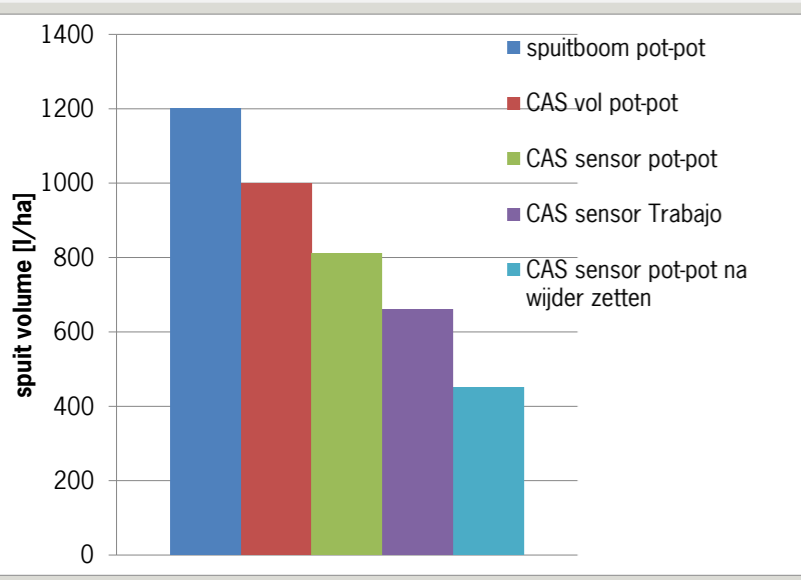

GEZONDE KAS
 > GESUNDES GEWÄCHSHAUS <

GEWASAFHANKELIJK SPUITSYSTEEM CYCLAAM

Het Crop Adapted Spraying (CAS) of GEWASAFHANKELIJK spuitsysteem spuit alleen daar waar het nodig is. Het kijkt met een sensor of er gewas staat, hoe groot en hoe dicht het gewas is en spuit alleen daar indien nodig.

1. Plantspecifiek spuiten
2. Aanpassen dosering aan plantgrootte
3. Besparing spuitvloeistof

VOORDELEN

Het CAS systeem voorkomt verliezen van spuitvloeistof naar de grond, de gevel en het kasdek als potentiële emissie.

BESPARING SPUITVLOEISTOF

Met CAS-spuit, afhankelijk van plantverband en groeistadium **20%-35%** besparing. Na wijder zetten **55%**.

GOEDE DEPOSITIE IN GEWAS

Door CAS-spuit vergelijkbare of hogere depositie in het gewas als met spuitboom. Lagere variatie in depositie door gebruik van CAS-spuit.

MINDER VERLIES NAAR DE GROND

Door CAS-spuit is de depositie op de vloer tussen de tafels **80%-90%** lager dan bij spuitboom.

LAGERE DEPOSITIE OP GEVEL

Door CAS-spuit vergelijkbare depositie op kasdek. Depositie op gevel **50%-80%** lager dan bij spuitboom.