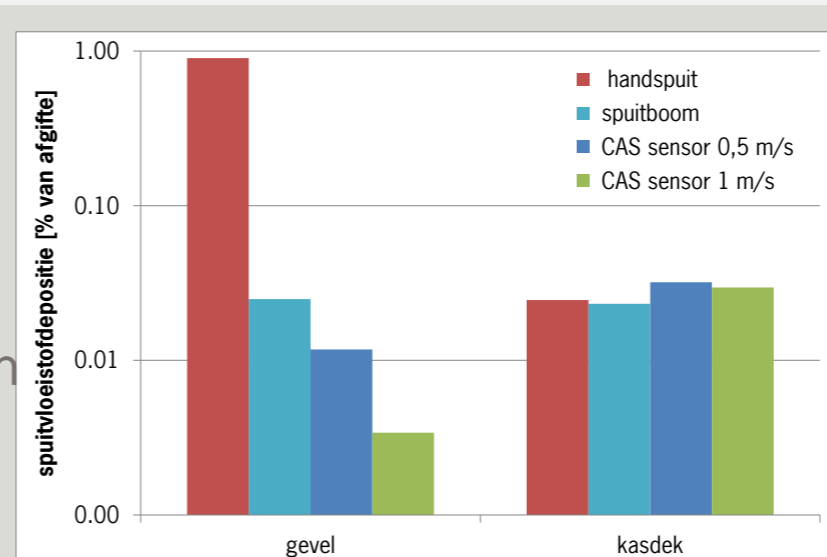

BESPARING SPUITVLOEISTOF

Met CAS-spuit, afhankelijk van plantverband en groeistadium **20%-35%** besparing. Na wijder zetten **55%**.

GOEDE DEPOSITIE IN GEWAS

Door CAS-spuit vergelijkbare of hogere depositie in het gewas als met spuitboom. Lagere variatie in depositie door gebruik van CAS-spuit.

MINDER VERLIES NAAR DE GROND

Door CAS-spuit is de depositie op de vloer tussen de tafels **80%-90%** lager dan bij spuitboom.

LAGERE DEPOSITIE OP GEVEL

Door CAS-spuit vergelijkbare depositie op kasdek. Depositie op gevel **50%-80%** lager dan bij spuitboom.