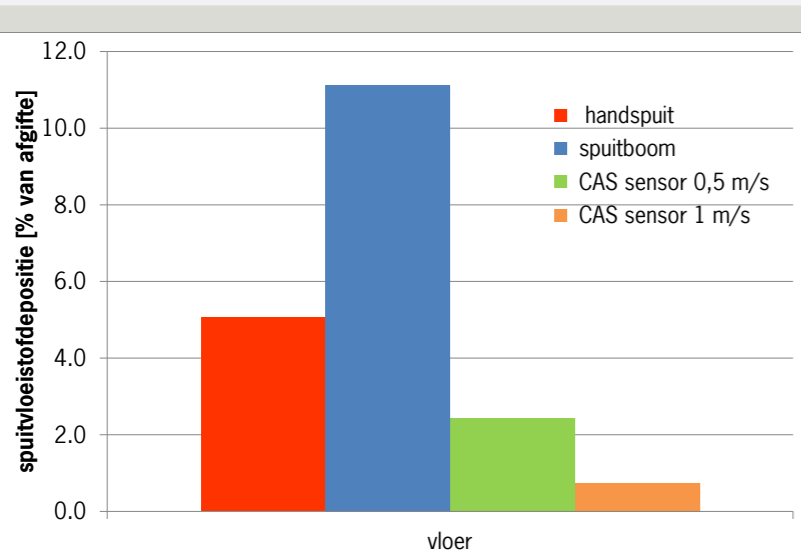

GEZONDE KAS
 > GESUNDES GEWÄCHSHAUS <

GEWASAFHANKELIJK SPUITSYSTEEM CYCLAAM

Het Crop Adapted Spraying (CAS) of GEWASAFHANKELIJK spuitsysteem spuit alleen daar waar het nodig is. Het kijkt met een sensor of er gewas staat, hoe groot en hoe dicht het gewas is en spuit alleen daar indien nodig.

1. Plantspecifiek spuiten
2. Aanpassen dosering aan plantgrootte
3. Besparing spuitvloeistof

VOORDELEN

Het CAS systeem voorkomt verliezen van spuitvloeistof naar de grond, de gevel en het kasdek als potentiële emissie.

BESPARING SPUITVLOEISTOF

Met CAS-spuit, afhankelijk van plantverband en groeistadium **20%-35%** besparing. Na wijder zetten **55%**.

GOEDE DEPOSITIE IN GEWAS

Door CAS-spuit vergelijkbare of hogere depositie in het gewas als met spuitboom. Lagere variatie in depositie door gebruik van CAS-spuit.

MINDER VERLIES NAAR DE GROND

Door CAS-spuit is de depositie op de vloer tussen de tafels **80%-90%** lager dan bij spuitboom.

LAGERE DEPOSITIE OP GEVEL

Door CAS-spuit vergelijkbare depositie op kasdek. Depositie op gevel **50%-80%** lager dan bij spuitboom.