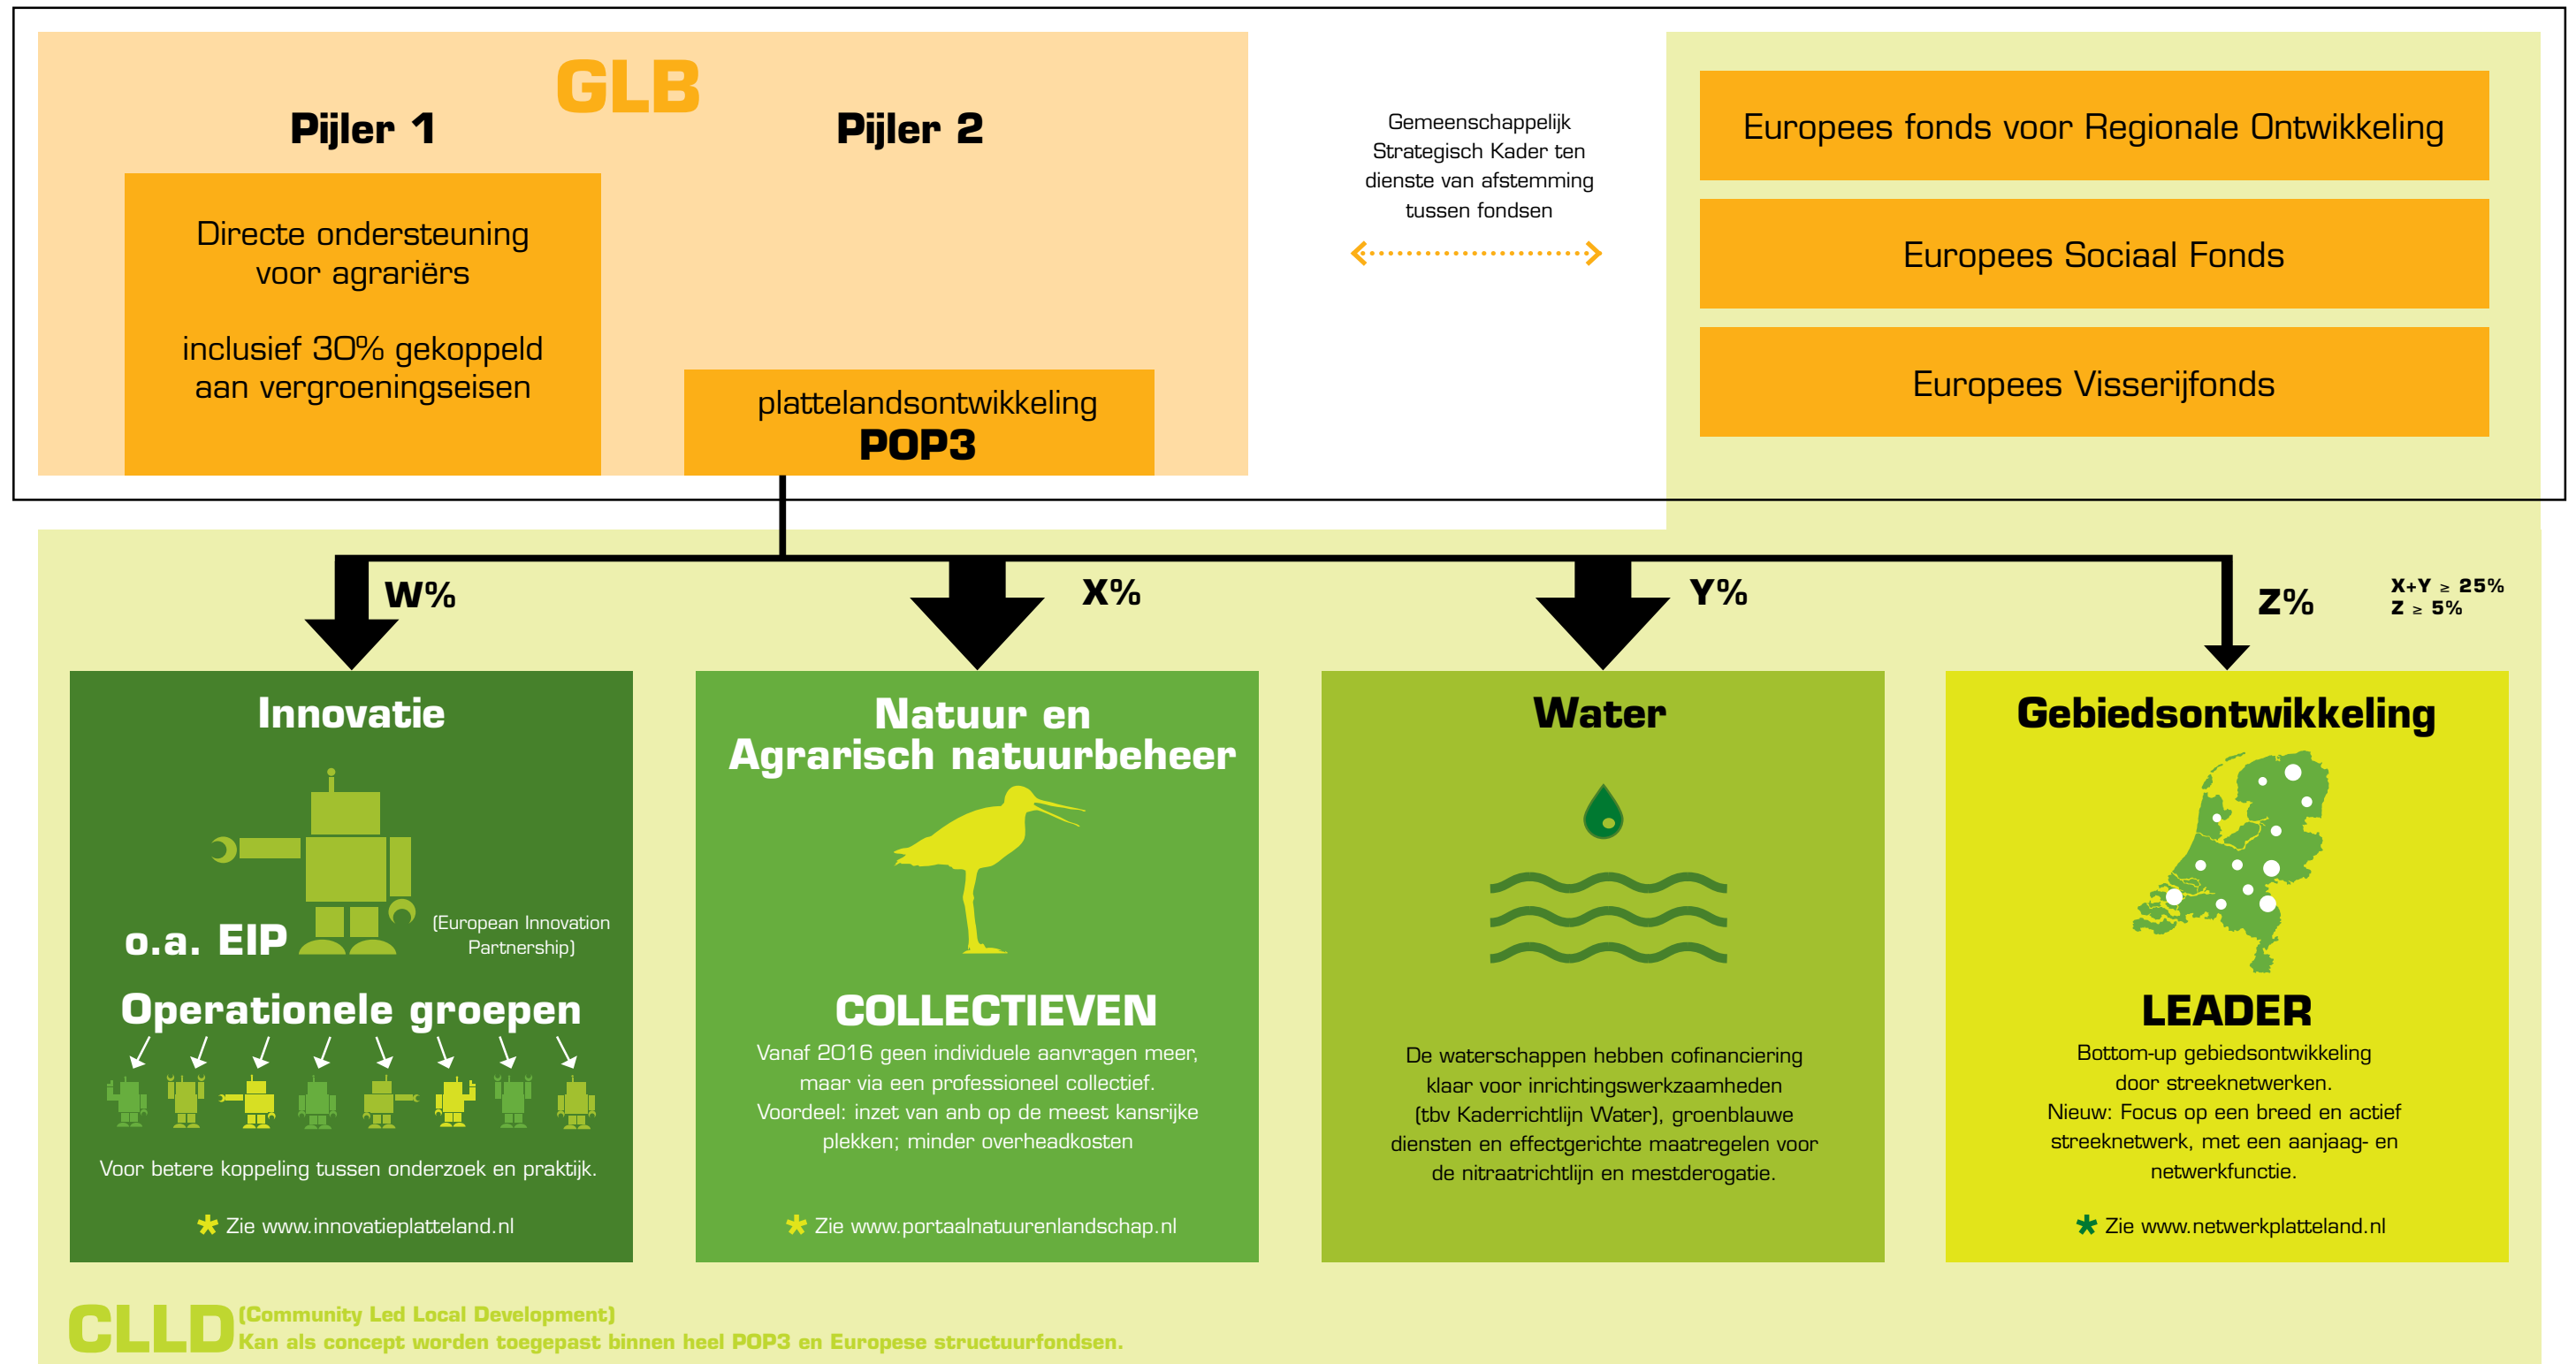

POP3 in beeld

Het Plattelandsontwikkelingsprogramma (POP) is de invulling van de mogelijkheden die het Europese Plattelandsbeleid voor Nederland biedt. POP2 liep van 2007-2013. In 2014 gaat een nieuwe beleidsperiode van start: POP3. Deze infographic laat zien hoe het POP3 er in grote lijnen uit gaat zien, wat er concreet verandert en hoe het proces ernaartoe er uit ziet.

GSK (Gemeenschappelijk strategisch kader)

Inwerkingtreding nieuw Plattelandsontwikkelings Programma

Inwerkingtreding van nieuwe pijler 1 GLB

Nieuw stelsel agrarisch natuurbeheer van kracht

Beeld: Mariëtte van de Boomgaard.

POP3 naar EU

De uitvoeringsverordeningen van de Commissie worden bekend.