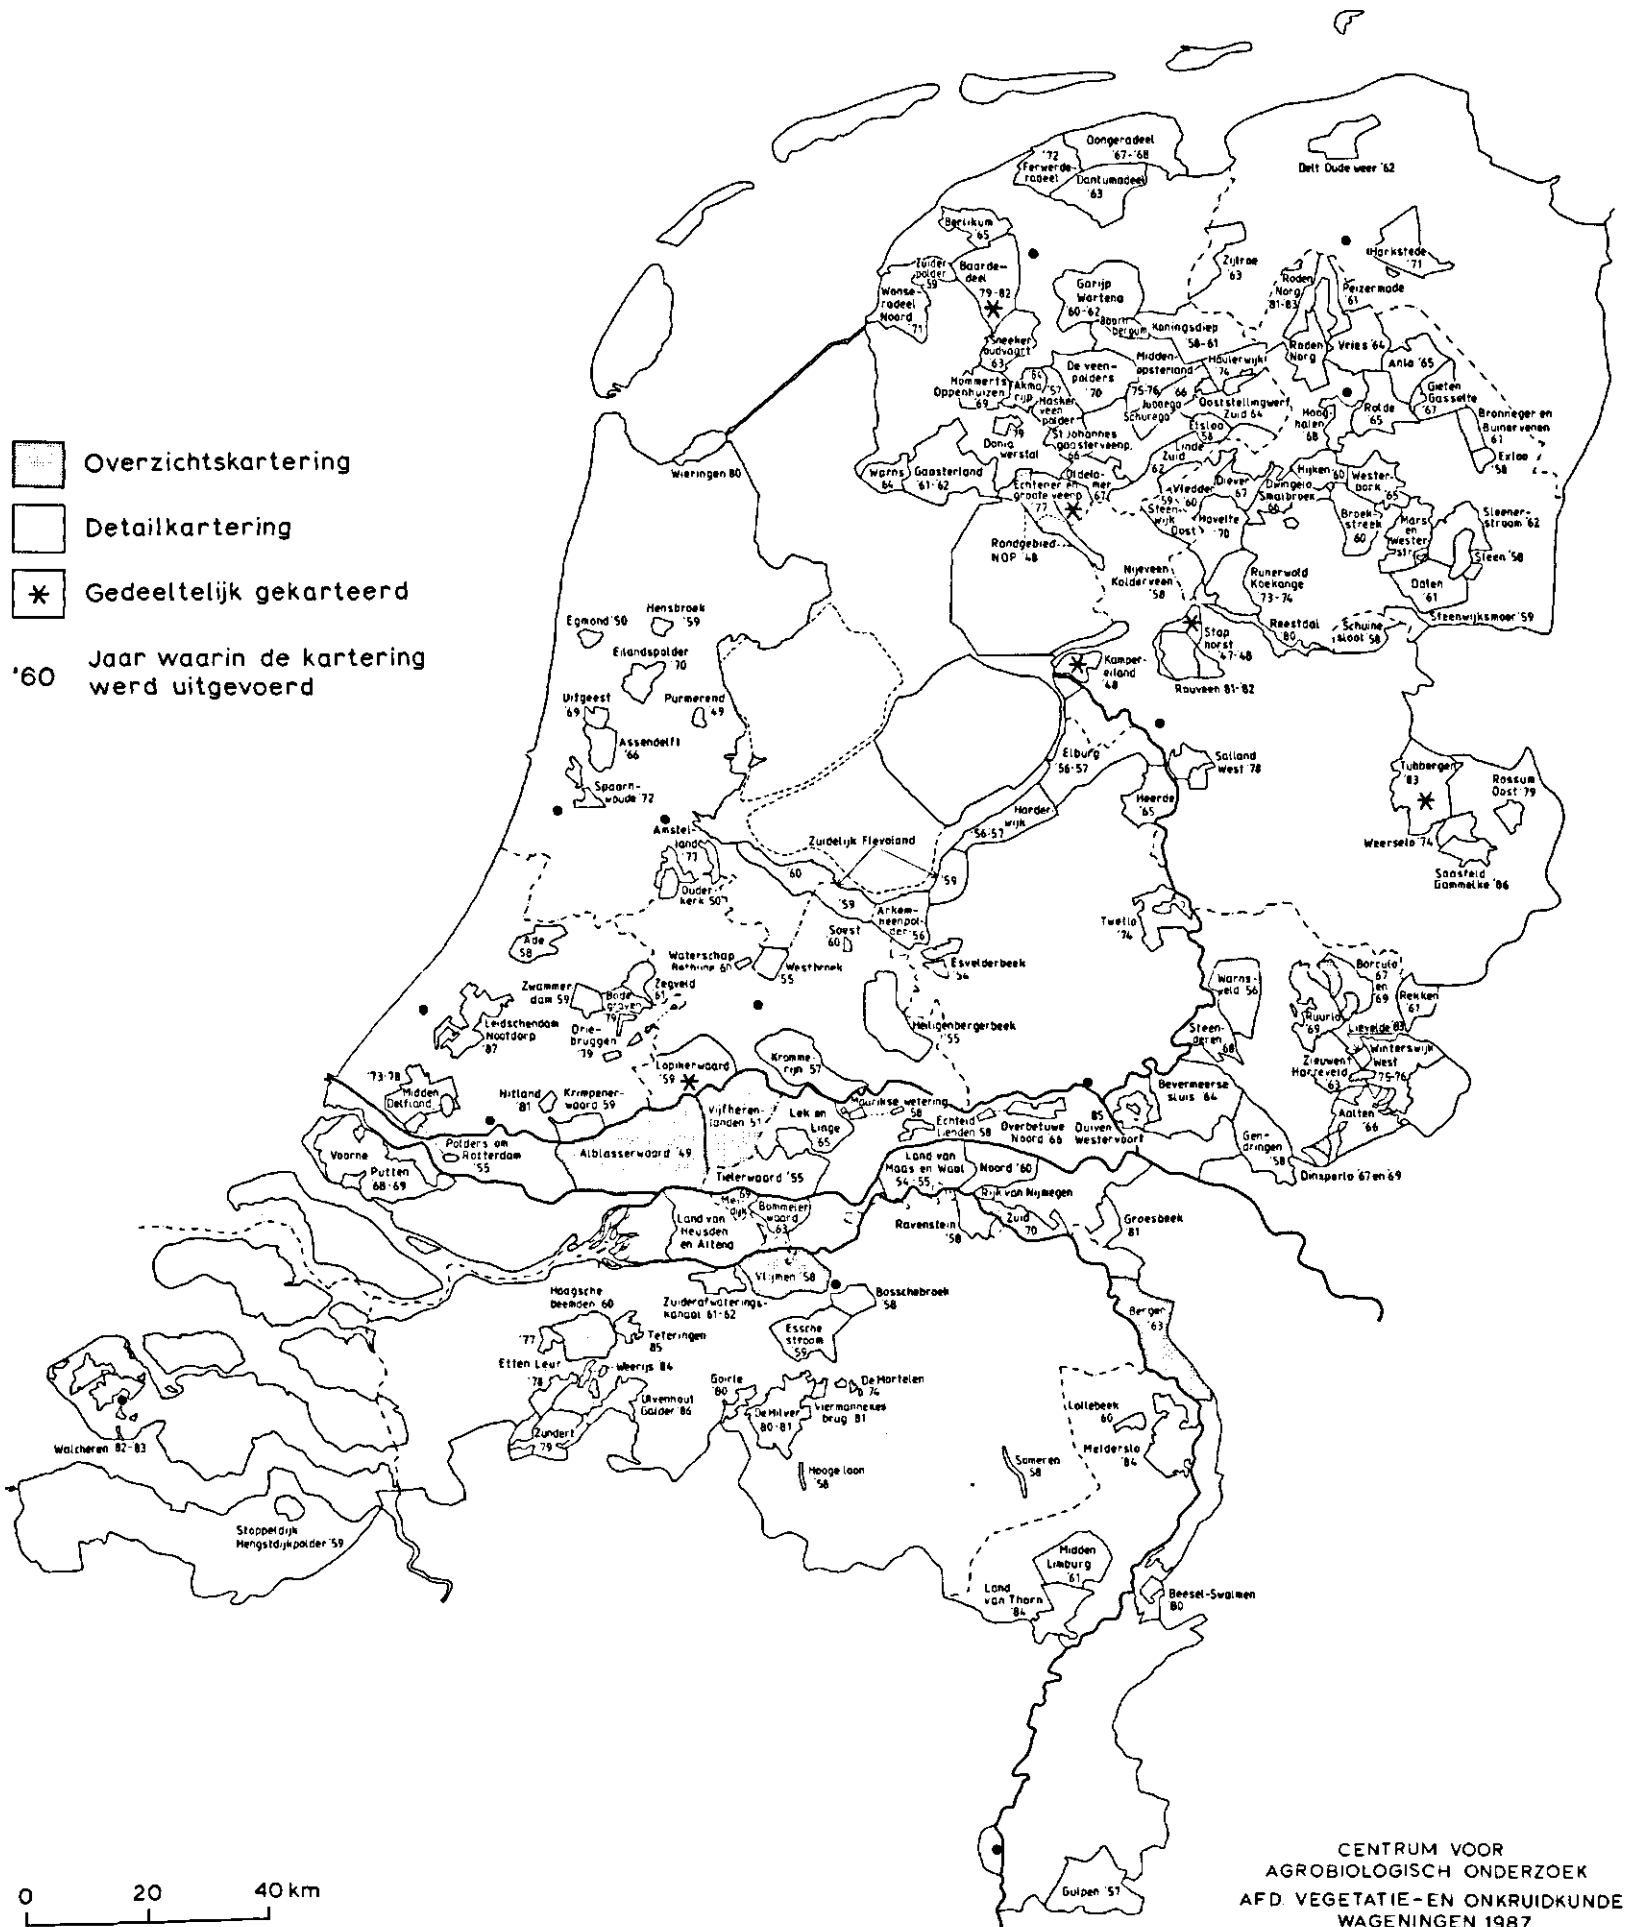

CABO-VEGETATIEKARTERINGEN IN NEDERLAND

- Overzichtskartering
 - Detailkartering
 - * Gedeeltelijk gekarteerd
- '60 Jaar waarin de kartering werd uitgevoerd