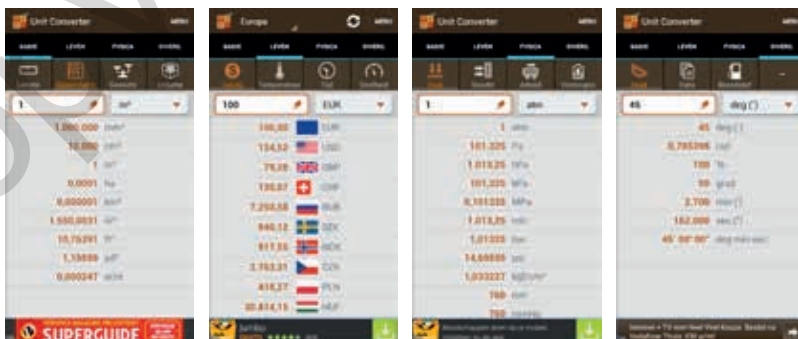

# BOERENAPPS

in samenwerking met  
www.agroapps.be

**Regenmeter** Dankzij deze app hoef je niet meer naar buiten. De app geeft de neerslaghoeveelheden aan van je locatie. Kijk hoeveel neerslag er is gevallen in de afgelopen 3, 6, 12 of 24 uur. Het is ook mogelijk om een week, maand of jaar te selecteren. Dankzij de gps op je smartphone wordt de actuele positie bepaald. Tevens is er een buienradar aanwezig. De app wordt beschikbaar gesteld door Bayer CropScience Nederland.

Beoordeling	score/10
Gebruikersgemak	7
Overzichtelijkheid	7
Snelheid	7
Betrouwbaarheid	7
Uniek	7
<b>Eindoordeel</b>	<b>7</b>

Taal	Nederlands
Platform	Android/Apple
Prijs	Gratis
Categorie	Algemeen

**Conclusie** De actuele neerslaggegevens zijn afkomstig van het klimatologisch KNMI-neerslagmeetnet. De gegevens worden gecorrigeerd met behulp van de beschikbare waarnemingen op dat moment. De perioden worden getoond in bepaalde tijdcycli. Hierdoor is de app nooit zo actueel als de regenmeter. Meerdere dagen is de app met een regenmeter vergeleken. Beiden geven dezelfde hoeveelheid aantal neerslag aan.

**Unit converter** Apps voor het omvormen van verschillende waarden worden in groten getale aangeboden, de één al gebruiksvriendelijker of uitgebreider dan de ander. Unit converter bestaat uit 4 hoofdstukken: basis, leven, wetenschap en diversen. Door het gewenste hoofdstuk te openen worden de subhoofdstukken zoals lengte, volume, wisselkoers, tijd, vermogen, druk, hoek en brandstofverbruik getoond. Hier selecteer je de eenheden die je wil omrekenen. In totaal heeft de app 15 verschillende categorieën.