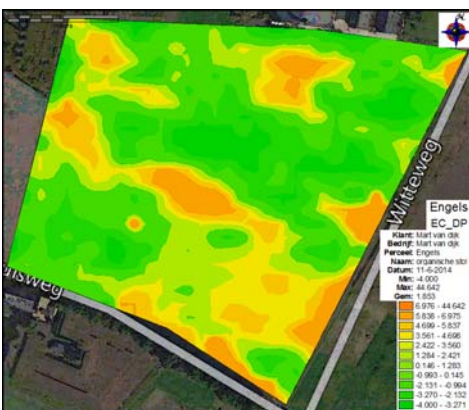

Een andere kijk in de bodem

Bodemscanners brengen de ondergrond in beeld

de Veris MSP3

EM 38-EM2

de Mol

Kaarten van de Veris MSP3

Elektrische geleidbaarheid EC 0-30 cm

Organische stof

pH-kaart

PPO Boomkwekerij:

- maakt nieuwe kennis toepasbaar voor uw bedrijf
- ontwikkelt samen innovaties
- altijd verbonden met Wageningen UR