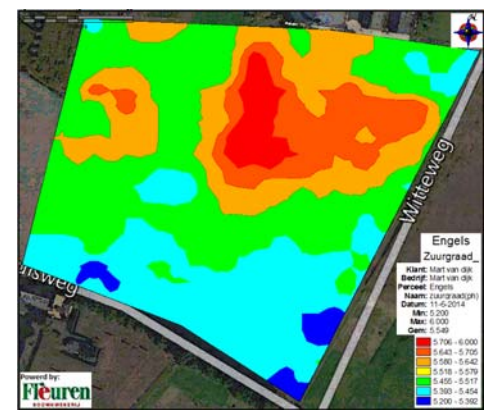

Een andere kijk in de bodem

Bodemscanners brengen de ondergrond in beeld

de Veris MSP3

EM 38-EM2

de Mol

Kaarten van de Veris MSP3

Elektrische geleidbaarheid EC 0-30 cm

Organische stof

pH-kaart

PPO Boomkwekerij:

- maakt nieuwe kennis toepasbaar voor uw bedrijf
- ontwikkelt samen innovaties
- altijd verbonden met Wageningen UR