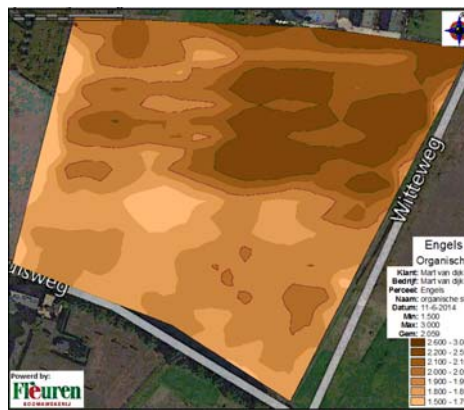

Een andere kijk in de bodem

Bodemscanners brengen de ondergrond in beeld

de Veris MSP3

EM 38-EM2

de Mol

Kaarten van de Veris MSP3

Elektrische geleidbaarheid EC 0-30 cm

Organische stof