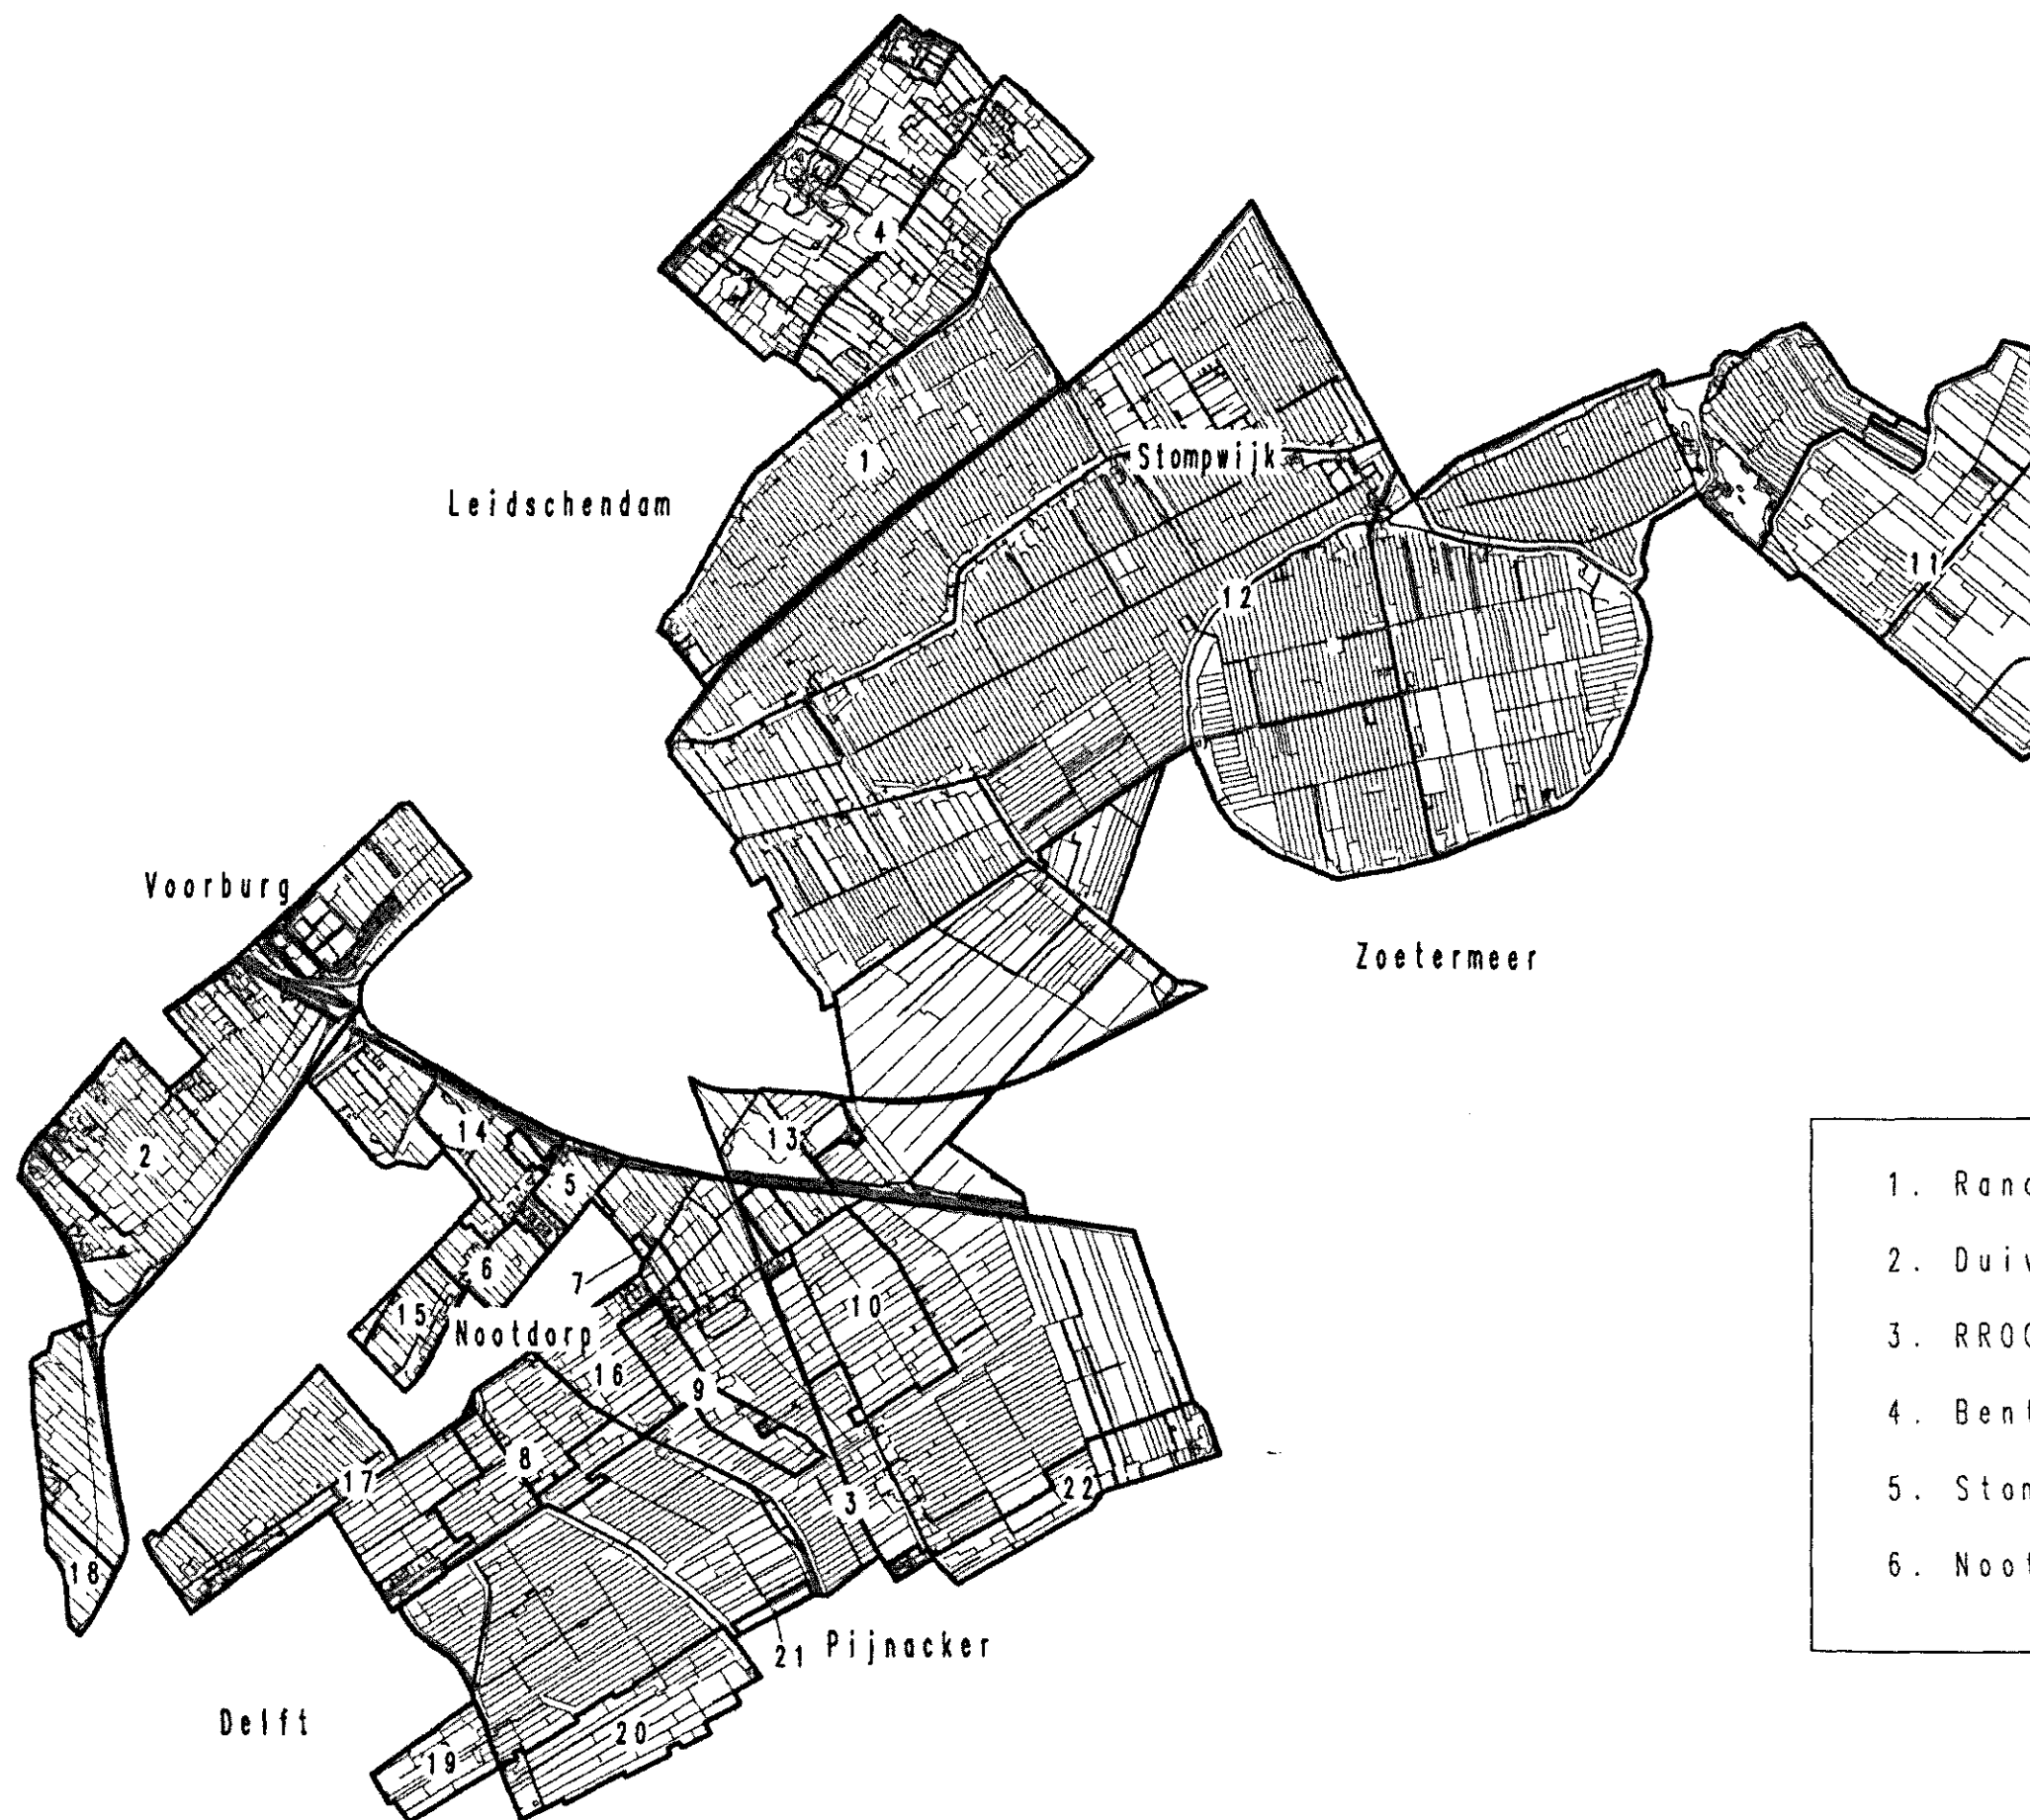

STARING CENTRUM

- (Deel)gebiedsgrens
- Topografie
- 1 Deelgebiedsnummer (DN)

1. Randstadgroen	: DN1 t/m DN3
2. Duivenvoorde	: DN4
3. RROG	: DN5 t/m DN10
4. Benthuizen	: DN11
5. Stompwijk e.o.	: DN12
6. Nootdorp e.o.	: DN13 t/m DN22

Schaal 1 : 50 000

Fig 1. Ligging van het Cl-gebied Leidschendam-Nootdorp