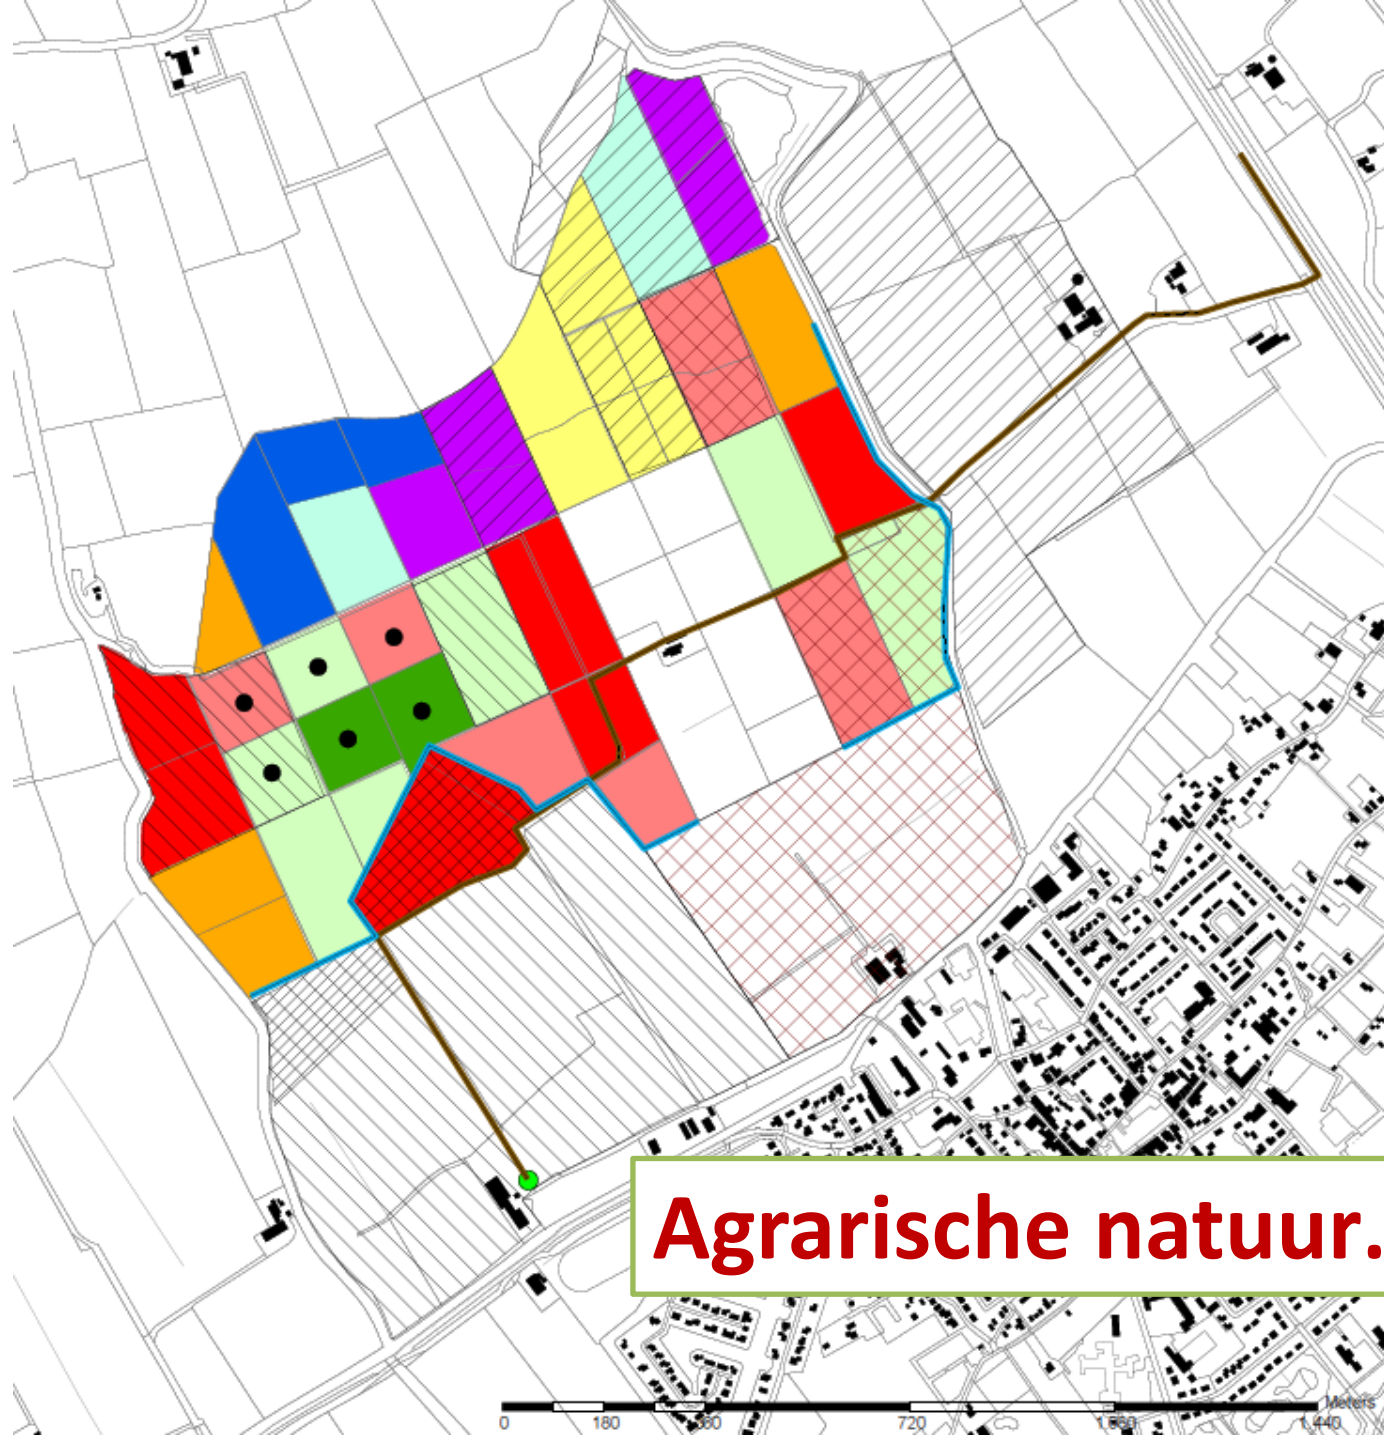

Vrije keuze

WelzijnsWaarde

14-mei-2014 VHL

Anton Stokman

Vrije keuze....

Samenhangend kiezen:

Dierwelzijn

Milieu

Natuur

Energie

Landschap

Uitleg

en “Natuurlijk”: Economisch duurzaam

- ▶ 300 melkkoeien
- ▶ 1 vaste medewerker
- ▶ Jongvee extern
- ▶ 85 ha (vers) gras
- ▶ 35 ha natuur

- ▶ Zeer lage “integrale voetafdruk per kg melk”.

Vrije keuze voor individuele koe
Buiten.....

Of Binnen.....

Overwinteren met licht
therapie en massage

Emissie 30% lager, comfort hoog

Zonder “kunst” mest?!

Biogas uit verse met

JaKoeZie

Agrarische natuur.....

Weide voor vogels.....

Landschap per m² gebouw.....

Waar zit de meeste waarde van Wel zijn?

1. Wel plezier mens ?
2. Wel behagen dier ?
3. Wel en groen te financieren ?
4. Wel te vergunnen ?
5. Wel uit te leggen?
6. Wel te vermarkten ?