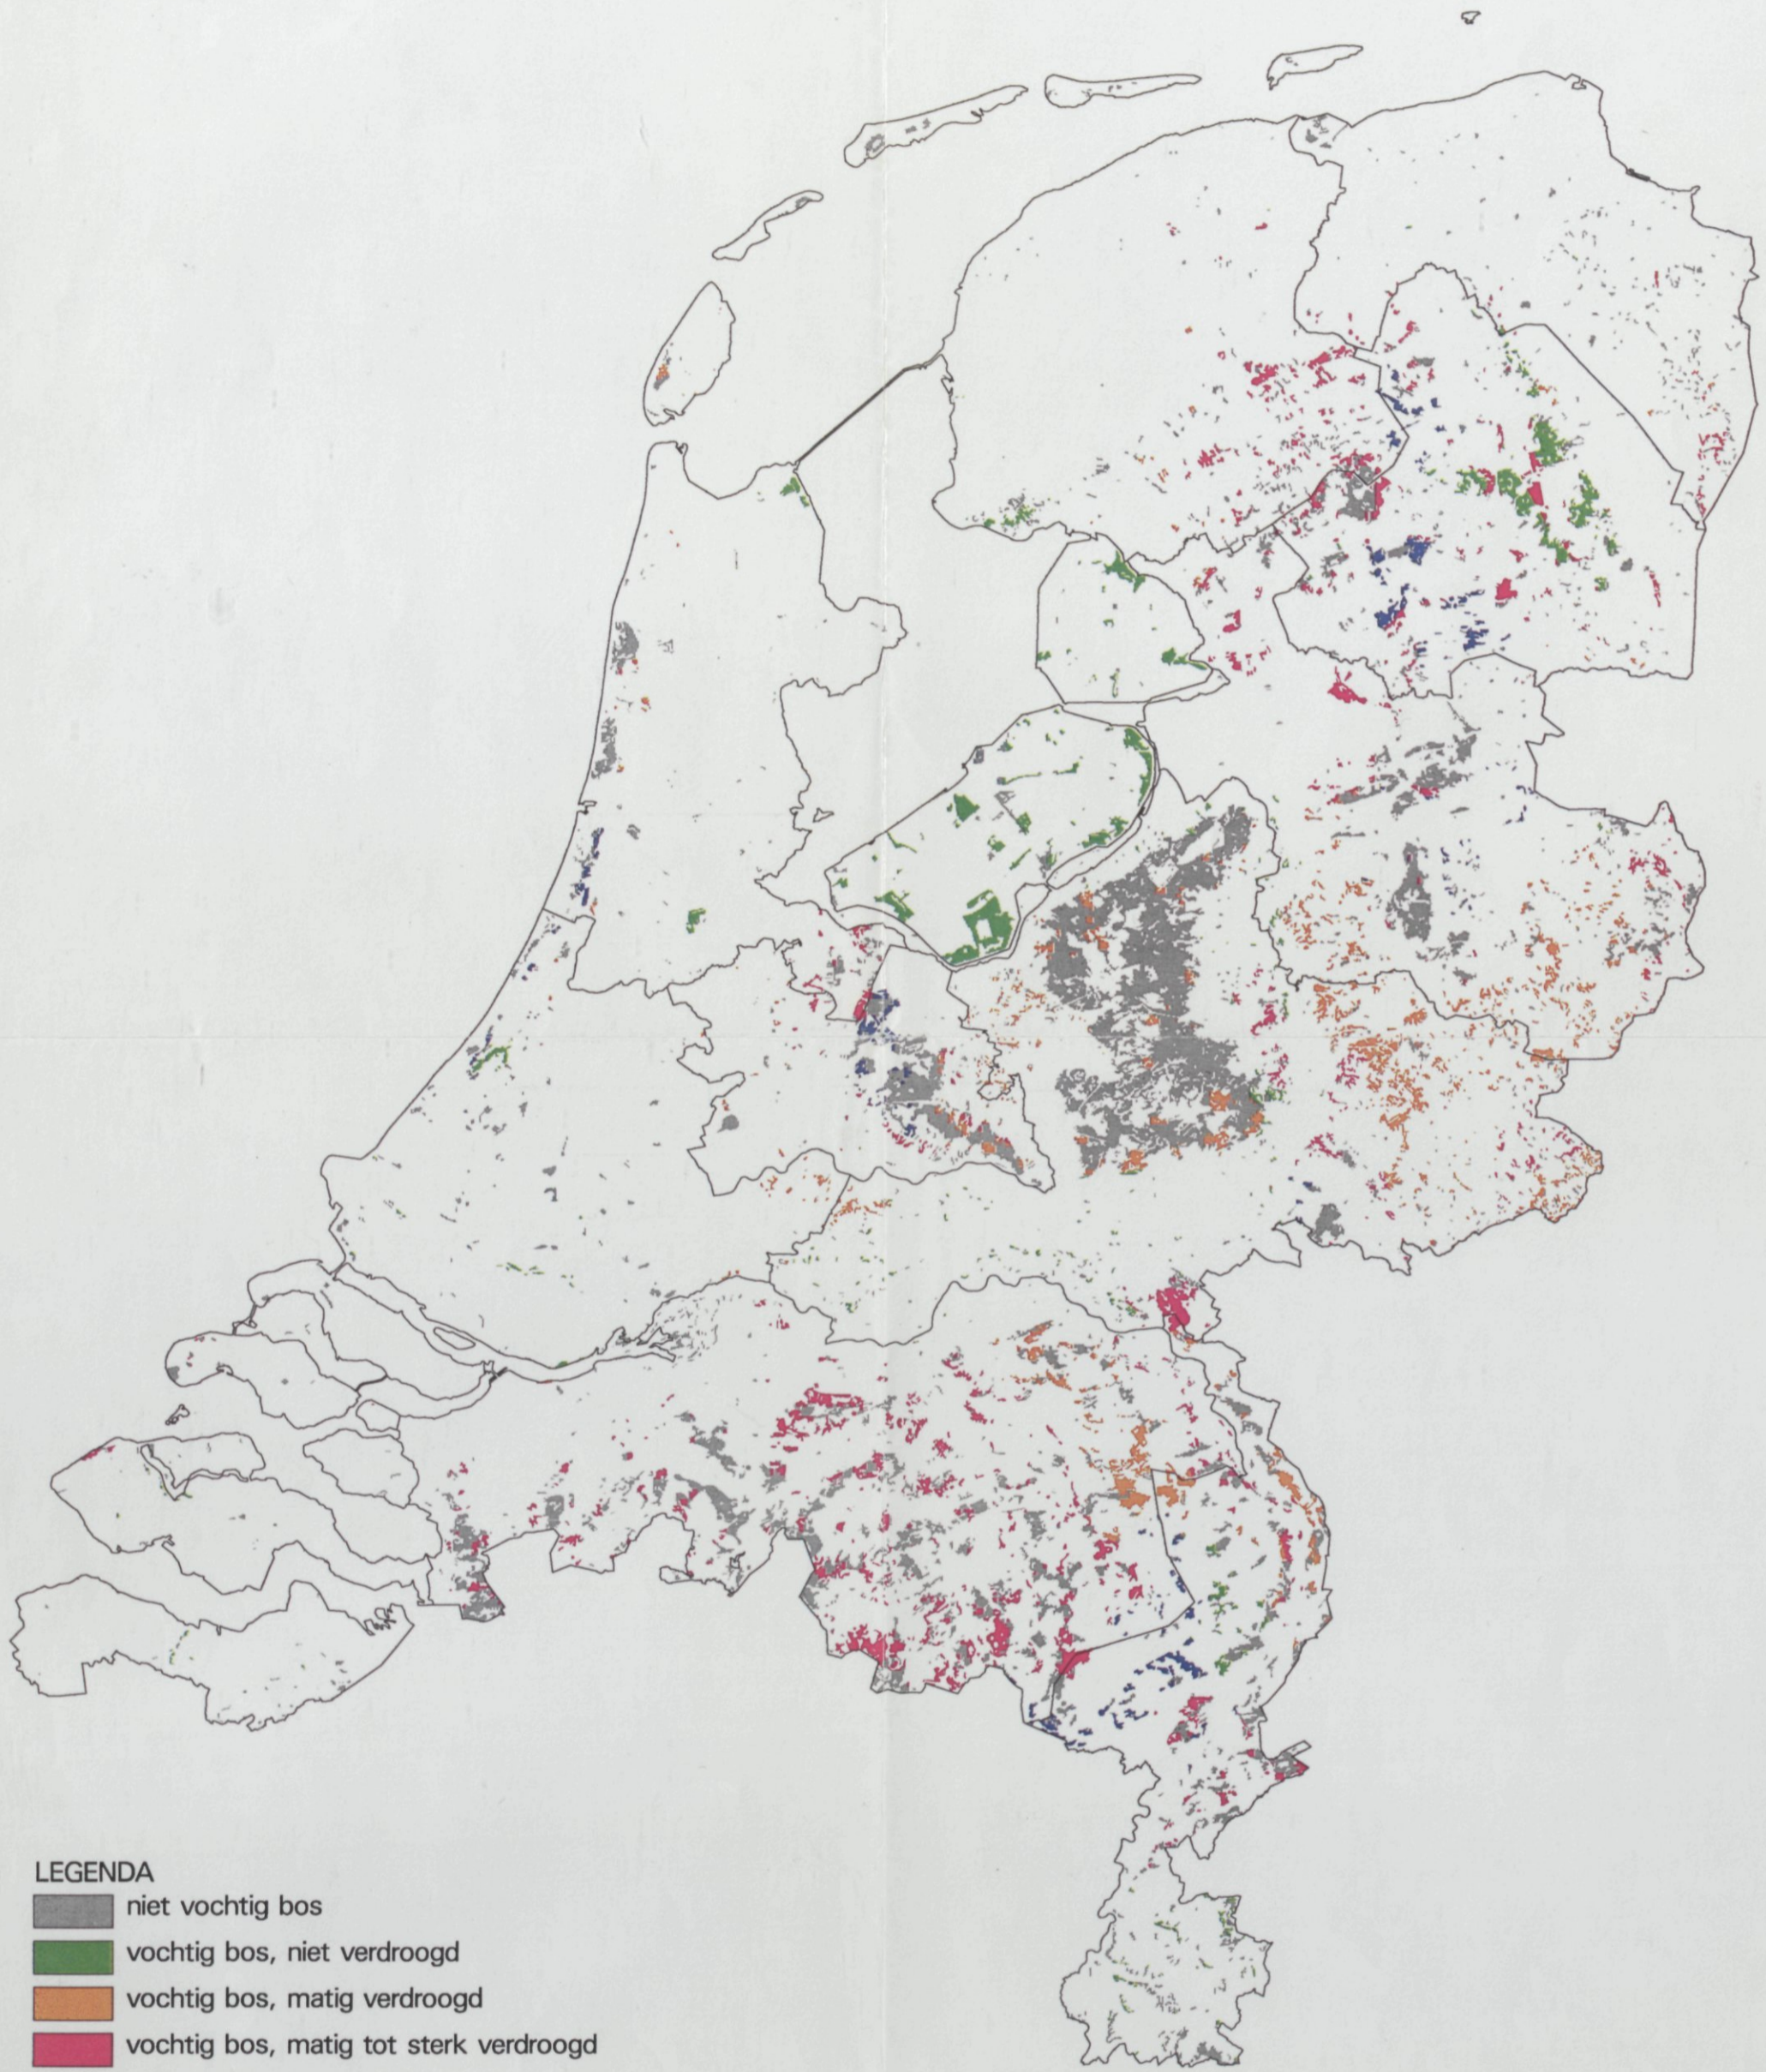

VERDROGINGSTOESTAND VAN HET NEDERLANDSE BOS

SCHAAL 1 : 1 000 000

LEGENDA

-  niet vochtig bos
-  vochtig bos, niet verdroogd
-  vochtig bos, matig verdroogd
-  vochtig bos, matig tot sterk verdroogd
-  vochtig bos, sterk verdroogd