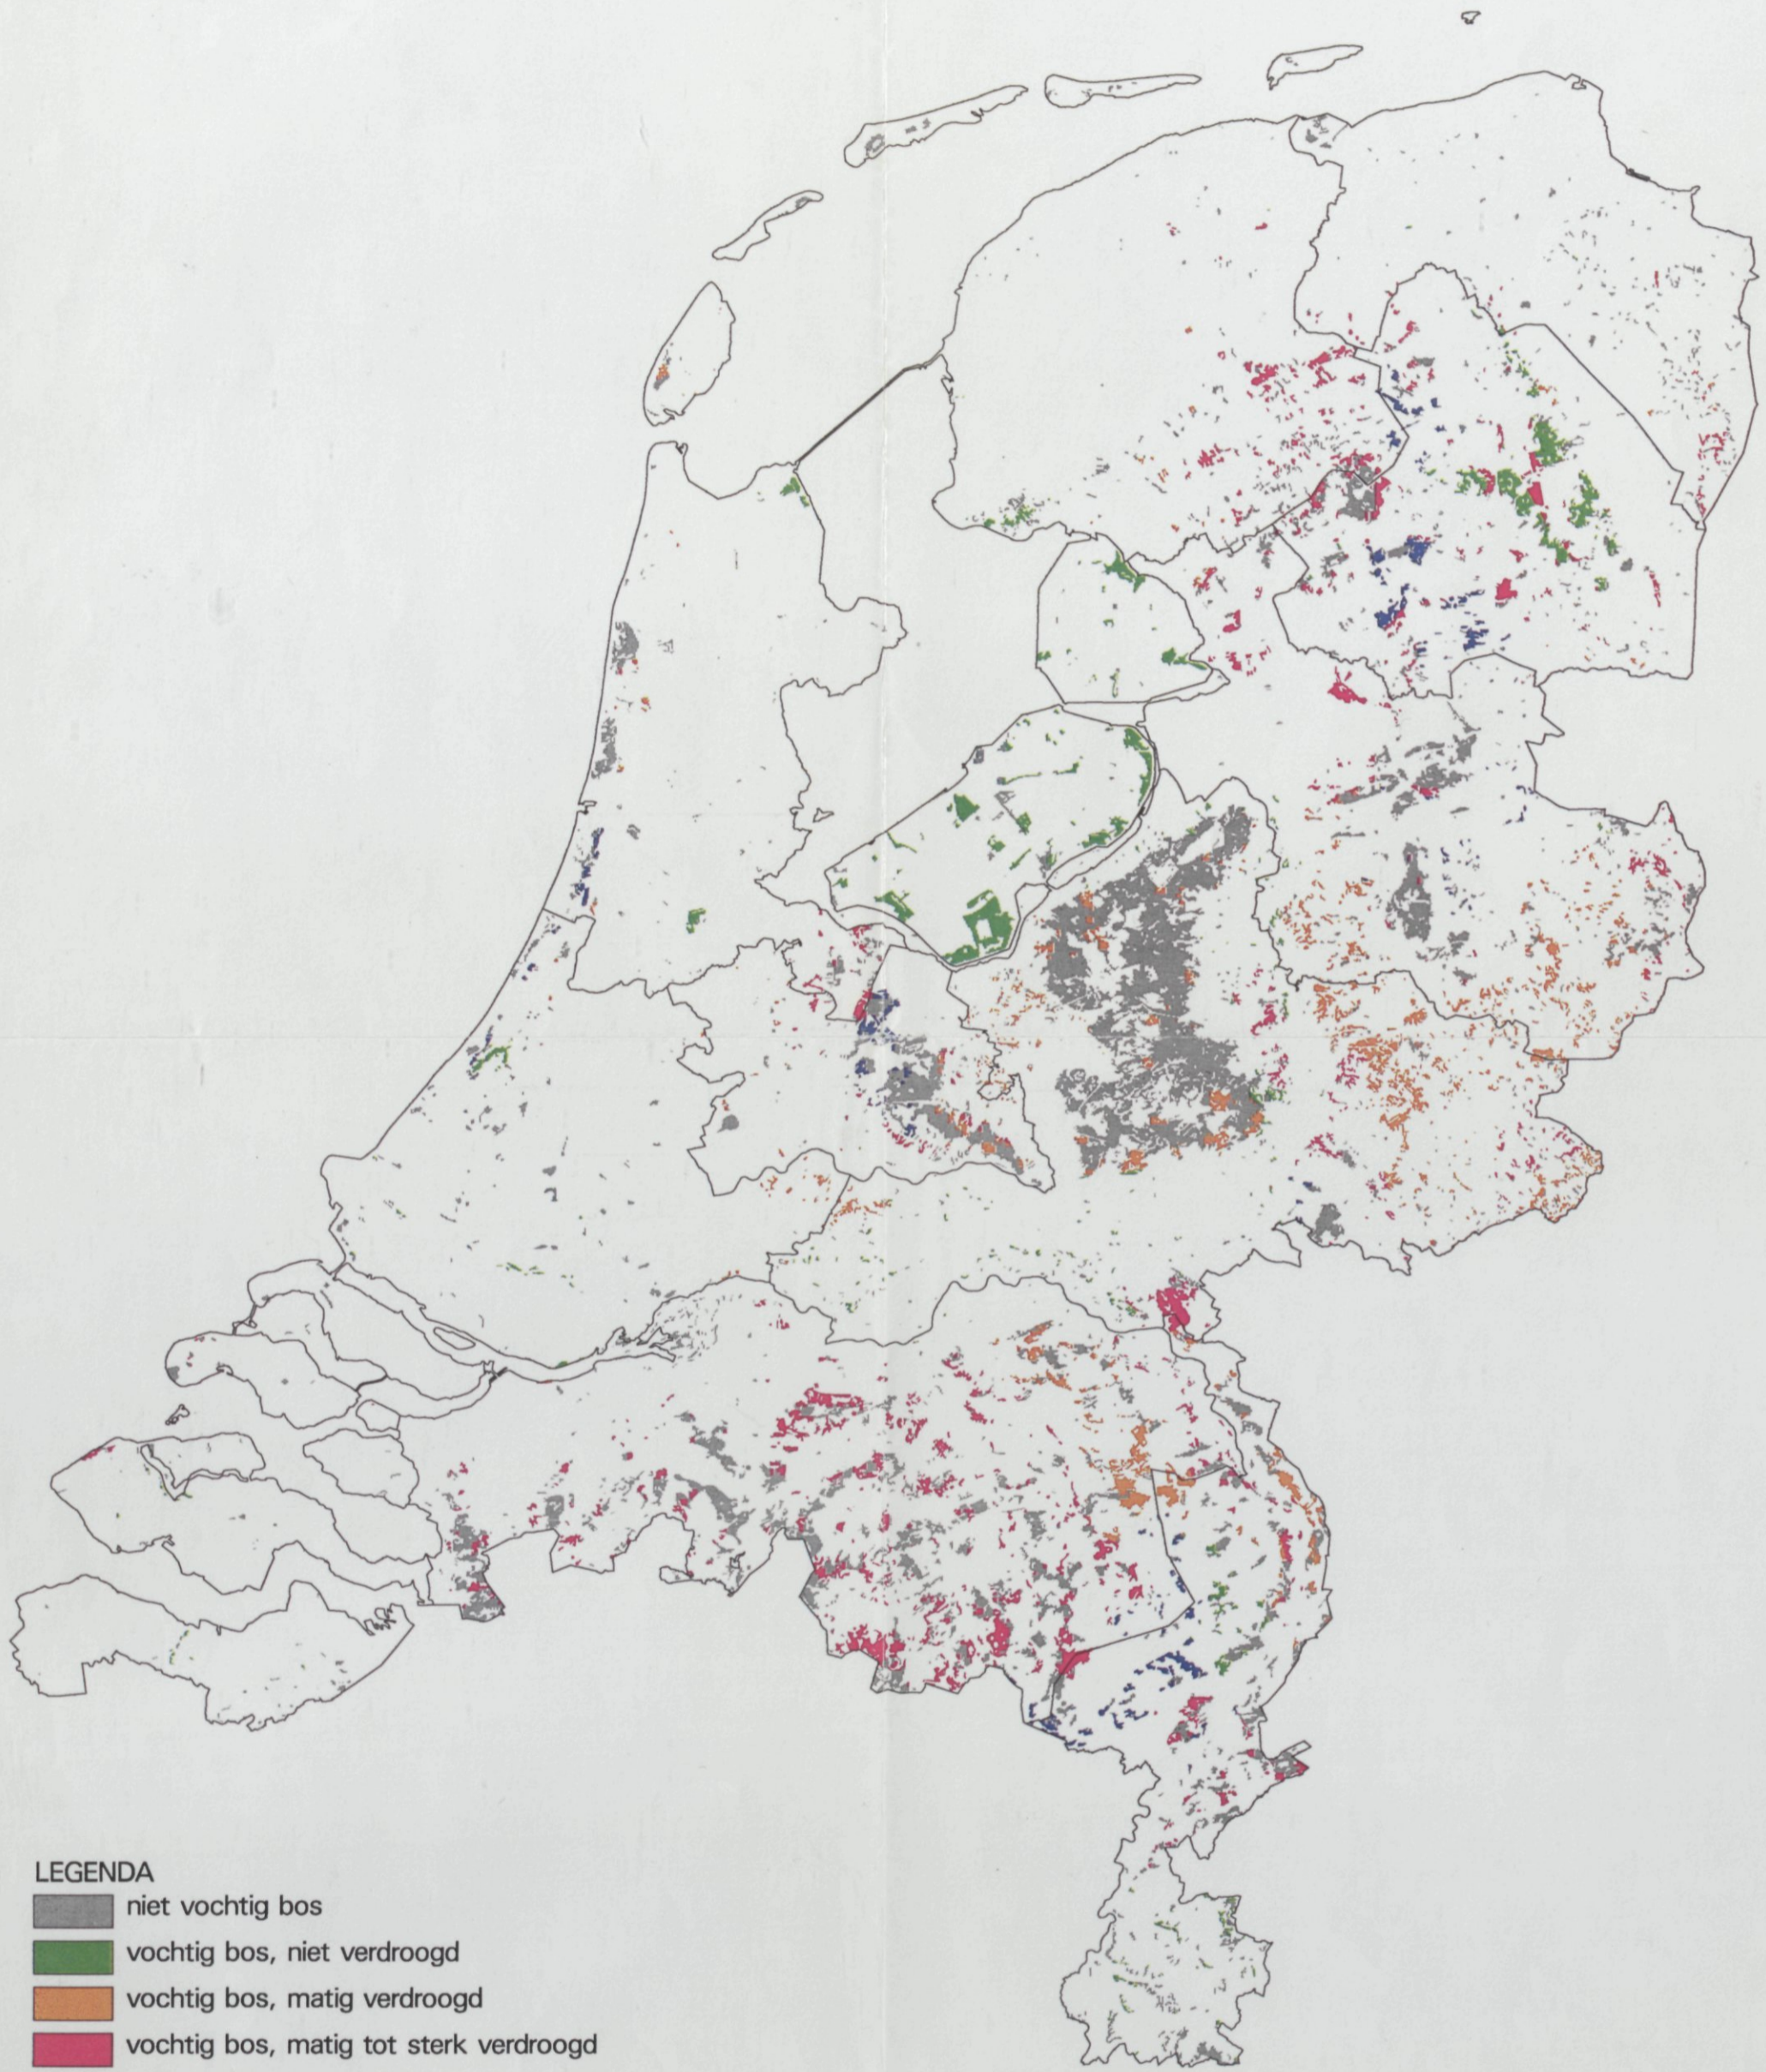

# VERDROGINGSTOESTAND VAN HET NEDERLANDSE BOS

SCHAAL 1 : 1 000 000

## LEGENDA

-  niet vochtig bos
-  vochtig bos, niet verdroogd
-  vochtig bos, matig verdroogd
-  vochtig bos, matig tot sterk verdroogd
-  vochtig bos, sterk verdroogd